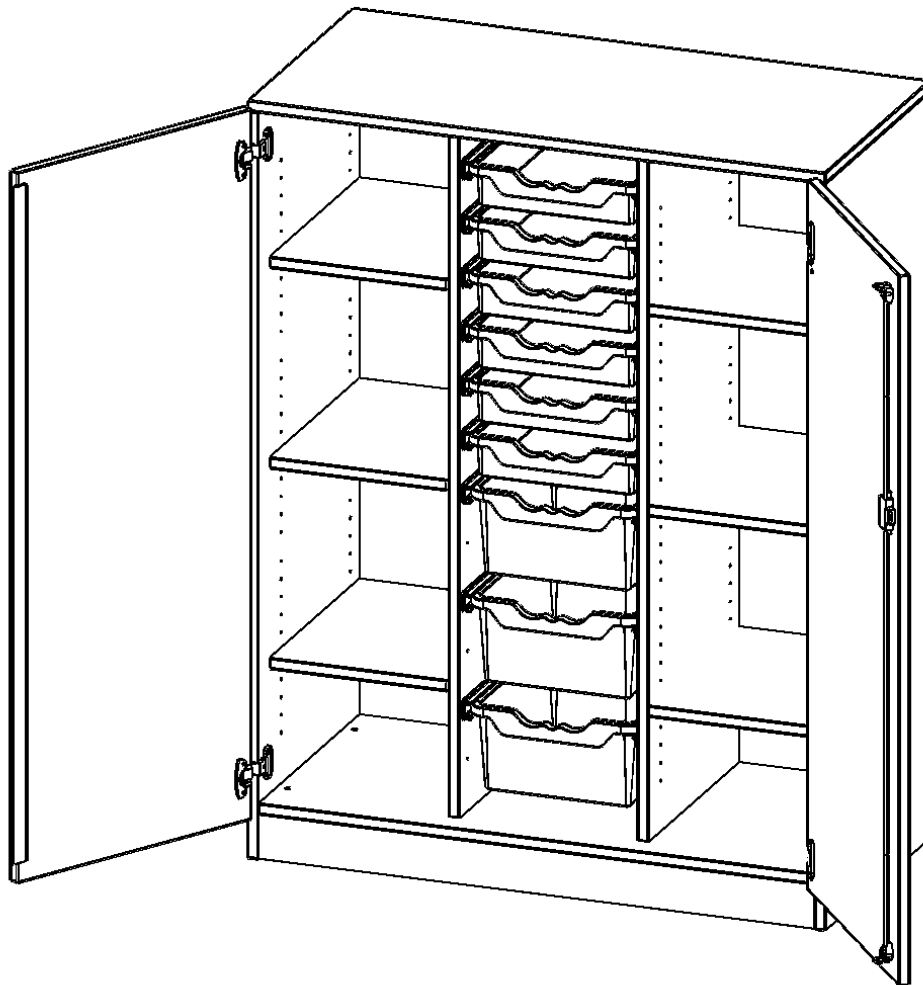

PRODUKTBESCHREIBUNG

Die evo180 Regale und Schränke in verschiedenen Höhen und Breiten sind ein Kernstück unseres evo180 Schrankwandprogrammes. Die Rückwand ist als Sichrückwand ausgeführt, dementsprechend eignen sich alle evo180 Einzelregale oder Regalwände auch als Raumteiler. Der Sockel hat eine Höhe von 81 mm und ist an der Unterseite mit bodenschonenden Kunststoffgleitern ausgestattet.

Konfigurieren Sie Ihren Wunsch Schrank indem Sie bei den angebotenen Varianten Ihre Auswahl treffen.

Die praktischen ErgoTray Boxen sind in 2 Höhen verfügbar - es gibt hohe und flache Boxen. Wir bieten im Rahmen der evo180 Serie viele Regale und Schränke mit ErgoTray Boxen an. Dass alles zusammen passt, finden Sie auch Schränke und Regale ohne Boxen, aber in den dazu passenden Breiten. Die Sideboards bis 3,5 Ordnerhöhen sind alle wahlweise mit Sockel, fahrbar oder mit stabilen Metallmöbelstellfüßen erhältlich. Die fahrbaren Sideboards verfügen über 4 Rollen, davon sind 2 feststellbar. Die ErgoTray Boxen sind in verschiedenen Farben erhältlich.

EIGENSCHAFTEN

- ErgoTray Schrank, 3,5 Ordnerhöhen
- links und rechts mit je 4 offenen Fächern
- mittig mit 6 flachen und 3 hohen ErgoTray Boxen
- mit Sockel
- Sichrückwand, Höhe 136 cm für Standard Ordner

Zubehör

Freistehend

Artikelnummer	E105535TRGKR	
Breite / Höhe / Tiefe	1045 mm / 1360 mm / 500 mm	41.1" / 53.5" / 19.7"
Ordnerhöhen	3	
Einlegeböden	6	
Fächer	8	
Aufbewahrungsboxen	9	
Montageart	Freistehend	
Einsatzbereich	Krippe, Kindergarten, Grundschule, Weiterführende Schule, Büro und Objekt	
Material	Kunststoff, Melaminplatte	
Bauart	Abschließbar, Mittelwand, Schubladen, Untermodul	
Produktlinie	evo180	