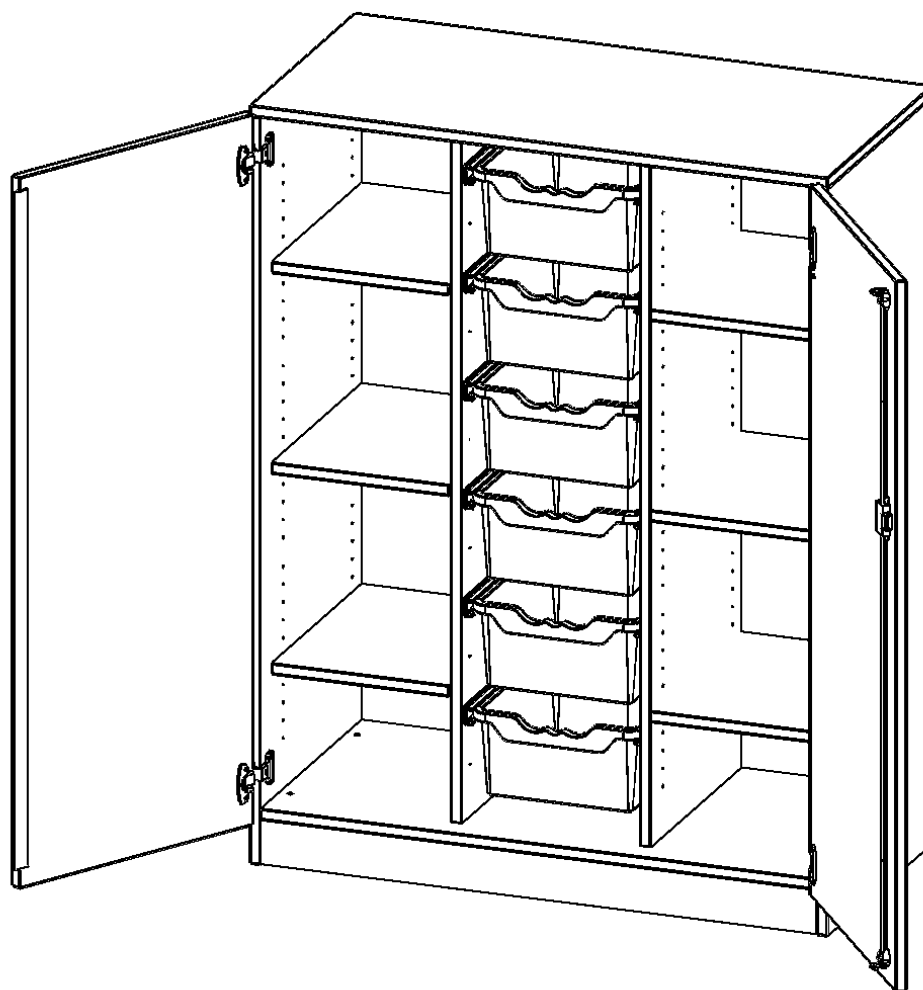

Die evo180 Regale und Schränke in verschiedenen Höhen und Breiten sind ein Kernstück unseres evo180 Schrankwandprogrammes. Die Rückwand ist als Sichrückwand ausgeführt, dementsprechend eignen sich alle evo180 Einzelregale oder Regalwände auch als Raumteiler. Der Sockel hat eine Höhe von 81 mm und ist an der Unterseite mit bodenschonenden Kunststoffgleitern ausgestattet.

Konfigurieren Sie Ihren Wunsch Schrank indem Sie bei den angebotenen Varianten Ihre Auswahl treffen.

Die praktischen ErgoTray Boxen sind in 2 Höhen verfügbar - es gibt hohe und flache Boxen. Wir bieten im Rahmen der evo180 Serie viele Regale und Schränke mit ErgoTray Boxen an. Dass alles zusammen passt, finden Sie auch Schränke und Regale ohne Boxen, aber in den dazu passenden Breiten. Die Sideboards bis 3,5 Ordnerhöhen sind alle wahlweise mit Sockel, fahrbar oder mit stabilen Metallmöbelstellfüßen erhältlich. Die fahrbaren Sideboards verfügen über 4 Rollen, davon sind 2 feststellbar. Die ErgoTray Boxen sind in verschiedenen Farben erhältlich.

EIGENSCHAFTEN

- ErgoTray Schrank, 3,5 Ordnerhöhen
- links und rechts mit je 4 offenen Fächern
- mittig mit 6 hohen ErgoTray Boxen
- mit Sockel
- Sichrückwand, Höhe 136 cm für Standard Ordner

Zubehör

Freistehend

Artikelnummer	E105535TRGR	
Breite / Höhe / Tiefe	1045 mm / 1360 mm / 500 mm	41.1" / 53.5" / 19.7"
Ordnerhöhen	3	
Einlegeböden	6	
Fächer	8	
Aufbewahrungsboxen	6	
Montageart	Freistehend	
Einsatzbereich	Krippe, Kindergarten, Grundschule, Weiterführende Schule, Büro und Objekt	
Material	Kunststoff, Melaminplatte	
Bauart	Abschließbar, Mittelwand, Schubladen, Untermodul	
Produktlinie	evo180	