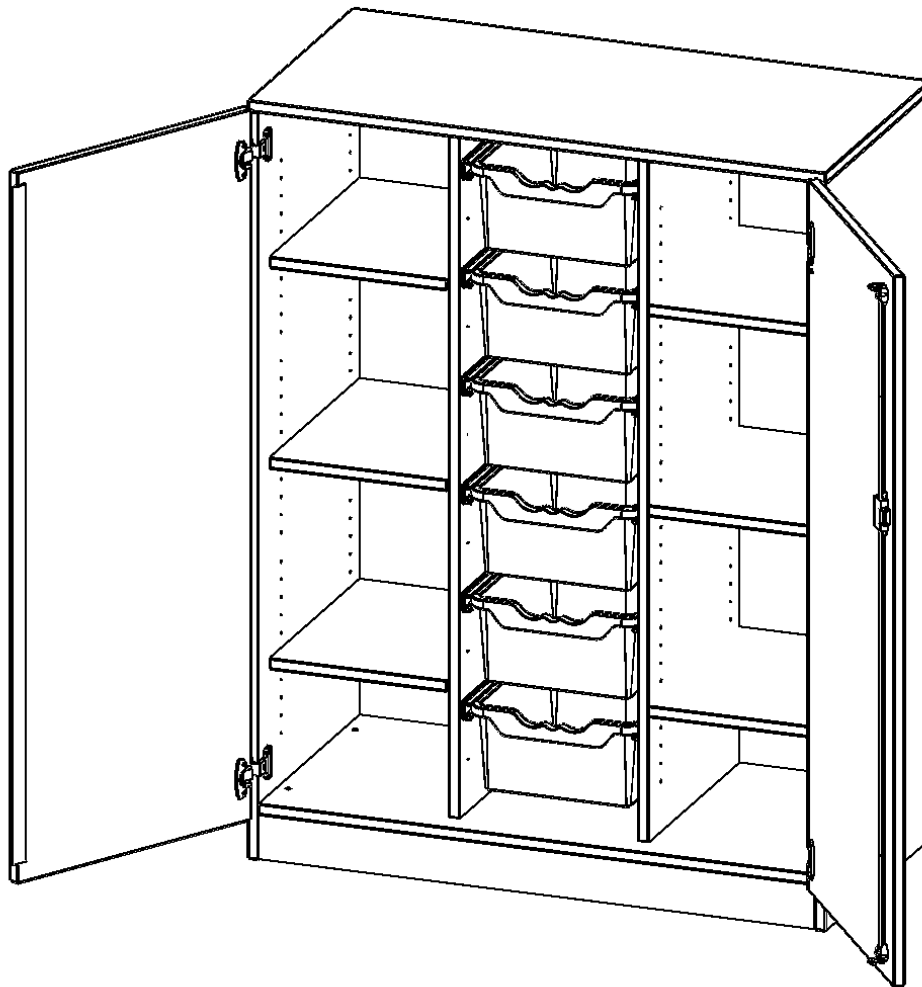

Die evo180 Regale und Schränke in verschiedenen Höhen und Breiten sind ein Kernstück unseres evo180 Schrankwandprogrammes. Die Rückwand ist als Sichrückwand ausgeführt, dementsprechend eignen sich alle evo180 Einzelregale oder Regalwände auch als Raumteiler. Der Sockel hat eine Höhe von 81 mm und ist an der Unterseite mit bodenschonenden Kunststoffgleitern ausgestattet.

Konfigurieren Sie Ihren Wunsch Schrank indem Sie bei den angebotenen Varianten Ihre Auswahl treffen.

Die praktischen ErgoTray Boxen sind in 2 Höhen verfügbar - es gibt hohe und flache Boxen. Wir bieten im Rahmen der evo180 Serie viele Regale und Schränke mit ErgoTray Boxen an. Dass alles zusammen passt, finden Sie auch Schränke und Regale ohne Boxen, aber in den dazu passenden Breiten. Die Sideboards bis 3,5 Ordnerhöhen sind alle wahlweise mit Sockel, fahrbar oder mit stabilen Metallmöbelstellfüßen erhältlich. Die fahrbaren Sideboards verfügen über 4 Rollen, davon sind 2 feststellbar. Die ErgoTray Boxen sind in verschiedenen Farben erhältlich.

EIGENSCHAFTEN

- ErgoTray Schrank, 3,5 Ordnerhöhen
- links und rechts mit je 4 offenen Fächern
- mittig mit 6 hohen ErgoTray Boxen
- mit Sockel
- Sichrückwand, Höhe 136 cm für Standard Ordner

Zubehör

Freistehend

Artikelnummer	E105535TRGR	
Breite / Höhe / Tiefe	1045 mm / 1360 mm / 500 mm	41.1" / 53.5" / 19.7"
Ordnerhöhen	3	
Einlegeböden	6	
Fächer	8	
Aufbewahrungsboxen	6	
Montageart	Freistehend	
Einsatzbereich	Krippe, Kindergarten, Grundschule, Weiterführende Schule, Büro und Objekt	
Material	Kunststoff, Melaminplatte	
Bauart	Abschließbar, Mittelwand, Schubladen, Untermodul	
Produktlinie	evo180	