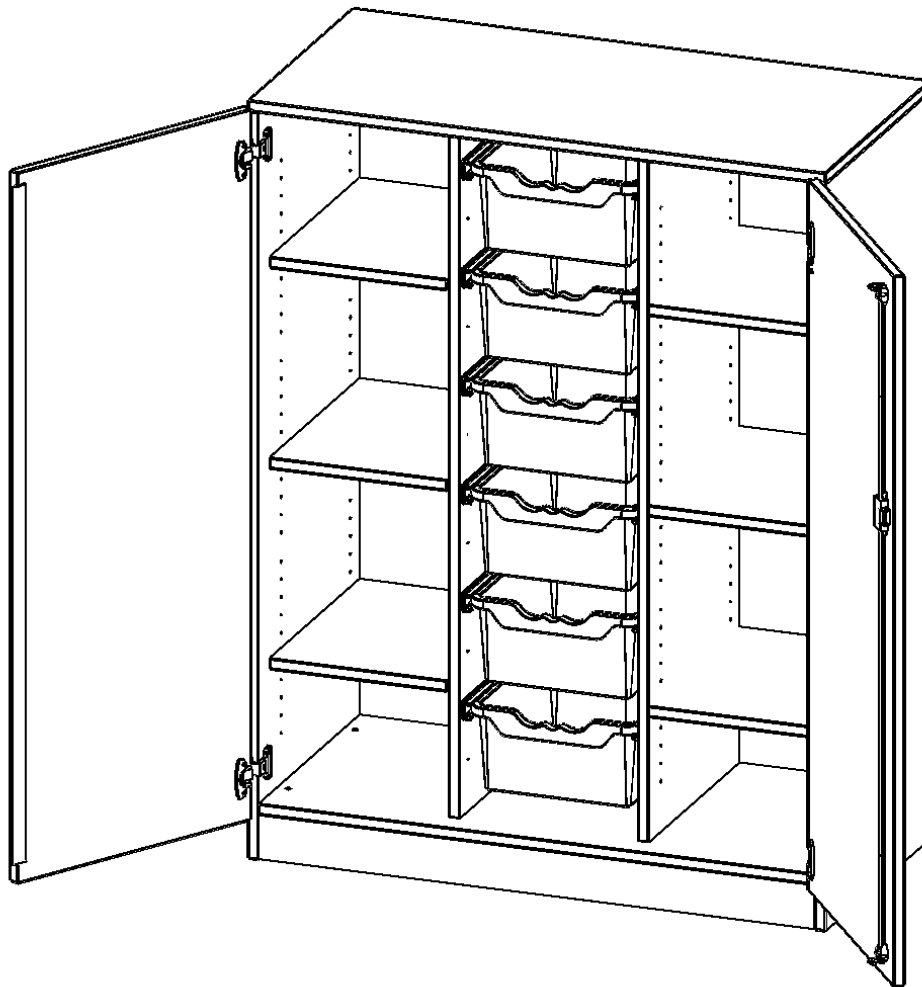

Die evo180 Regale und Schränke in verschiedenen Höhen und Breiten sind ein Kernstück unseres evo180 Schrankwandprogrammes. Die Rückwand ist als Sichrückwand ausgeführt, dementsprechend eignen sich alle evo180 Einzelregale oder Regalwände auch als Raumteiler. Der Sockel hat eine Höhe von 81 mm und ist an der Unterseite mit bodenschonenden Kunststoffgleitern ausgestattet.

Konfigurieren Sie Ihren Wunsch Schrank indem Sie bei den angebotenen Varianten Ihre Auswahl treffen.

Die praktischen ErgoTray Boxen sind in 2 Höhen verfügbar - es gibt hohe und flache Boxen. Wir bieten im Rahmen der evo180 Serie viele Regale und Schränke mit ErgoTray Boxen an. Dass alles zusammen passt, finden Sie auch Schränke und Regale ohne Boxen, aber in den dazu passenden Breiten. Die Sideboards bis 3,5 Ordnerhöhen sind alle wahlweise mit Sockel, fahrbar oder mit stabilen Metallmöbelstellfüßen erhältlich. Die fahrbaren Sideboards verfügen über 4 Rollen, davon sind 2 feststellbar. Die ErgoTray Boxen sind in verschiedenen Farben erhältlich.

EIGENSCHAFTEN

- ErgoTray Schrank, 3,5 Ordnerhöhen
- links und rechts mit je 4 offenen Fächern
- mittig mit 6 hohen ErgoTray Boxen
- mit Sockel
- Sichrückwand, Höhe 136 cm für Standard Ordner

Zubehör

Freistehend

21.11.2024
Seite 1/2

Artikelnummer	E105535TRGR	
Breite / Höhe / Tiefe	1045 mm / 1360 mm / 500 mm	41.1" / 53.5" / 19.7"
Ordnerhöhen	3	
Einlegeböden	6	
Fächer	8	
Aufbewahrungsboxen	6	
Montageart	Freistehend	
Einsatzbereich	Krippe, Kindergarten, Grundschule, Weiterführende Schule, Büro und Objekt	
Material	Kunststoff, Melaminplatte	
Bauart	Abschließbar, Mittelwand, Schubladen, Untermodul	
Produktlinie	evo180	