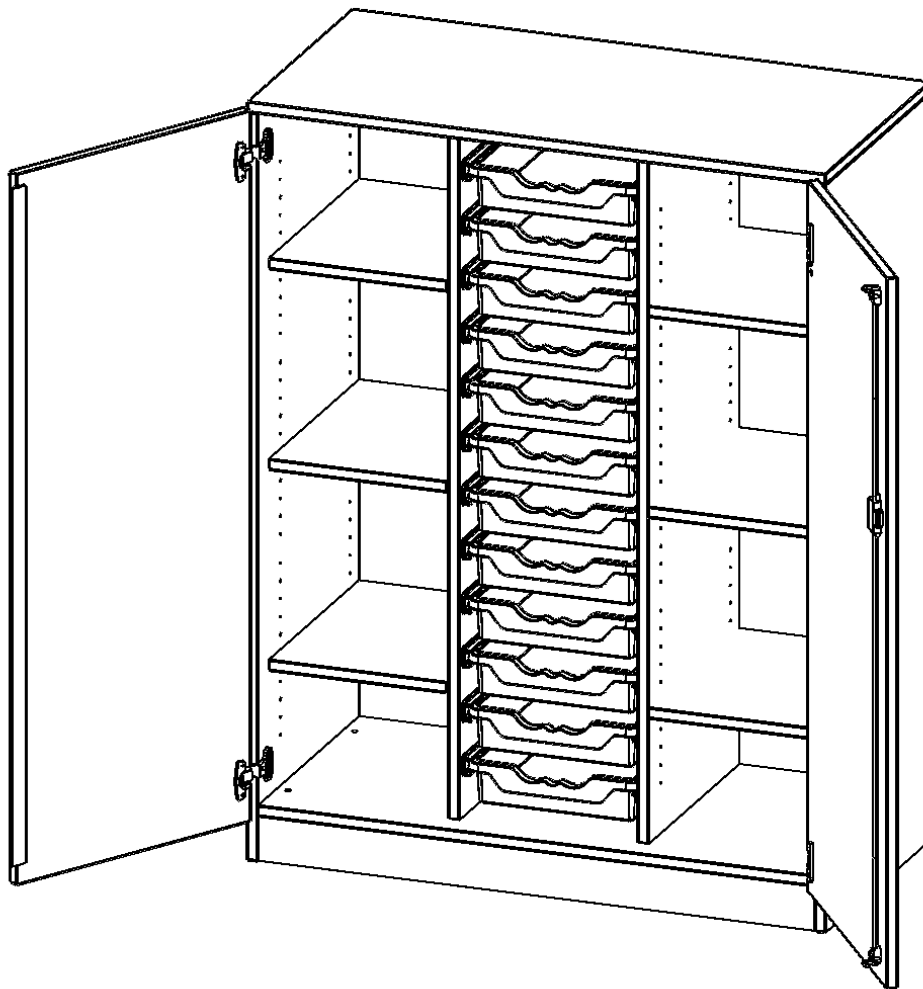

Die evo180 Regale und Schränke in verschiedenen Höhen und Breiten sind ein Kernstück unseres evo180 Schrankwandprogrammes. Die Rückwand ist als Sichrückwand ausgeführt, dementsprechend eignen sich alle evo180 Einzelregale oder Regalwände auch als Raumteiler. Der Sockel hat eine Höhe von 81 mm und ist an der Unterseite mit bodenschonenden Kunststoffgleitern ausgestattet.

Konfigurieren Sie Ihren Wunsch Schrank indem Sie bei den angebotenen Varianten Ihre Auswahl treffen.

Die praktischen ErgoTray Boxen sind in 2 Höhen verfügbar - es gibt hohe und flache Boxen. Wir bieten im Rahmen der evo180 Serie viele Regale und Schränke mit ErgoTray Boxen an. Dass alles zusammen passt, finden Sie auch Schränke und Regale ohne Boxen, aber in den dazu passenden Breiten. Die Sideboards bis 3,5 Ordnerhöhen sind alle wahlweise mit Sockel, fahrbar oder mit stabilen Metallmöbelstellfüßen erhältlich. Die fahrbaren Sideboards verfügen über 4 Rollen, davon sind 2 feststellbar. Die ErgoTray Boxen sind in verschiedenen Farben erhältlich.

EIGENSCHAFTEN

- ErgoTray Schrank, 3,5 Ordnerhöhen
- links und rechts mit je 4 offenen Fächern
- mittig mit 12 flachen ErgoTray Boxen
- mit Sockel
- Sichrückwand, Höhe 136 cm für Standard Ordner

Zubehör

Freistehend

Artikelnummer	E105535TRKR	
Breite / Höhe / Tiefe	1045 mm / 1360 mm / 500 mm	41.1" / 53.5" / 19.7"
Ordnerhöhen	3	
Einlegeböden	6	
Fächer	8	
Aufbewahrungsboxen	12	
Montageart	Freistehend	
Einsatzbereich	Krippe, Kindergarten, Grundschule, Weiterführende Schule, Büro und Objekt	
Material	Kunststoff, Melaminplatte	
Bauart	Abschließbar, Mittelwand, Schubladen, Untermodul	
Produktlinie	evo180	