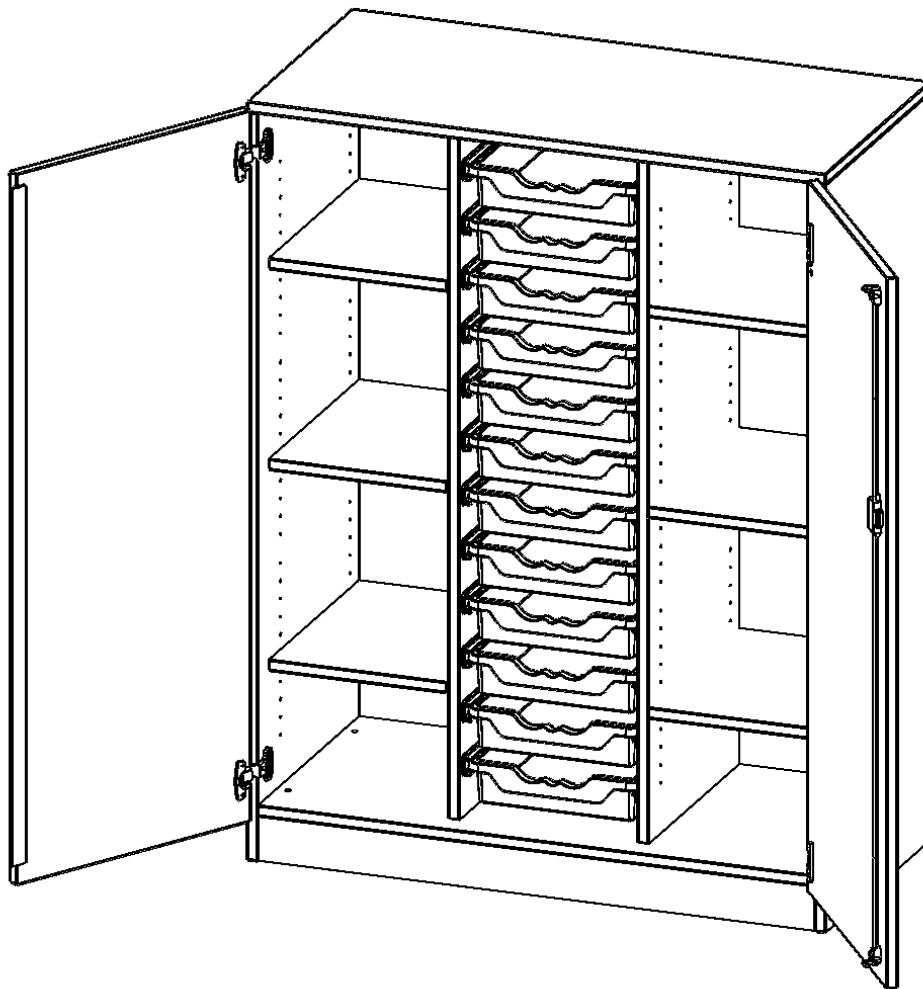

Die evo180 Regale und Schränke in verschiedenen Höhen und Breiten sind ein Kernstück unseres evo180 Schrankwandprogrammes. Die Rückwand ist als Sichrückwand ausgeführt, dementsprechend eignen sich alle evo180 Einzelregale oder Regalwände auch als Raumteiler. Der Sockel hat eine Höhe von 81 mm und ist an der Unterseite mit bodenschonenden Kunststoffgleitern ausgestattet.

Konfigurieren Sie Ihren Wunsch Schrank indem Sie bei den angebotenen Varianten Ihre Auswahl treffen.

Die praktischen ErgoTray Boxen sind in 2 Höhen verfügbar - es gibt hohe und flache Boxen. Wir bieten im Rahmen der evo180 Serie viele Regale und Schränke mit ErgoTray Boxen an. Dass alles zusammen passt, finden Sie auch Schränke und Regale ohne Boxen, aber in den dazu passenden Breiten. Die Sideboards bis 3,5 Ordnerhöhen sind alle wahlweise mit Sockel, fahrbar oder mit stabilen Metallmöbelstellfüßen erhältlich. Die fahrbaren Sideboards verfügen über 4 Rollen, davon sind 2 feststellbar. Die ErgoTray Boxen sind in verschiedenen Farben erhältlich.

EIGENSCHAFTEN

- ErgoTray Schrank, 3,5 Ordnerhöhen
- links und rechts mit je 4 offenen Fächern
- mittig mit 12 flachen ErgoTray Boxen
- mit Sockel
- Sichrückwand, Höhe 136 cm für Standard Ordner

Zubehör

Freistehend

21.11.2024
Seite 1/2

Artikelnummer	E105535TRKR	
Breite / Höhe / Tiefe	1045 mm / 1360 mm / 500 mm	41.1" / 53.5" / 19.7"
Ordnerhöhen	3	
Einlegeböden	6	
Fächer	8	
Aufbewahrungsboxen	12	
Montageart	Freistehend	
Einsatzbereich	Krippe, Kindergarten, Grundschule, Weiterführende Schule, Büro und Objekt	
Material	Kunststoff, Melaminplatte	
Bauart	Abschließbar, Mittelwand, Schubladen, Untermodul	
Produktlinie	evo180	