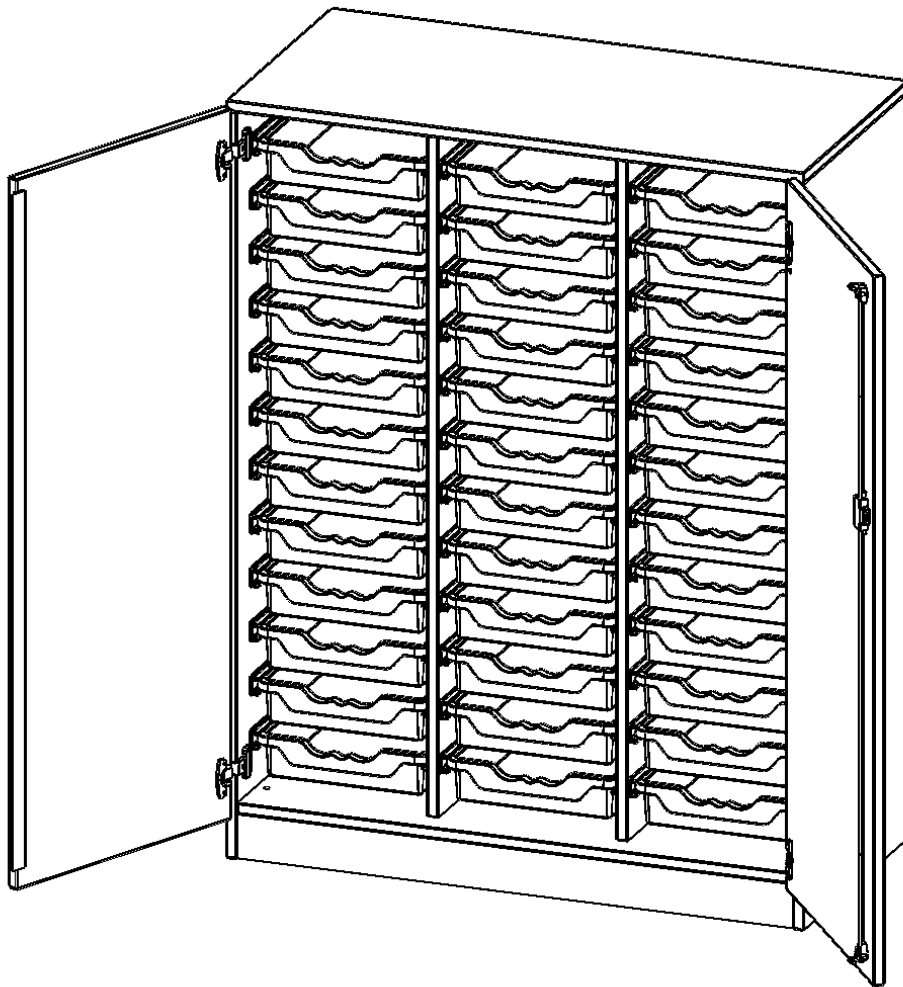

Alle Schränke werden aus melaminharzbeschichteter E1 Feinspanplatte gefertigt, die FSC zertifiziert und formaldehydfrei sind. Als Kanten verwenden wir besonders robuste 2 mm starke ABS Kanten, die unter hoher Temperatur fest verleimt werden. Bitte wählen Sie Ihr Wunschdekor aus unserer Dekorpalette aus. Die Einlegeböden sind im Raster von 32 mm verstellbar. Unsere hochwertigen Bodenträger verfügen über einen "Ausziehstop", so wird verhindert, dass Böden mit Inhalt darauf aus dem Regal oder Schrank rutschen können. Die Türen lassen sich dank 270° öffnender Scharniere an den Korpus anlegen. Sie sind mit einem Schloss verschließbar. An den Türen befindet sich eine Staublippe.

Konfigurieren Sie Ihren Wunsch Schrank indem Sie bei den angebotenen Varianten Ihre Auswahl treffen.

Die praktischen ErgoTray Boxen sind in 2 Höhen verfügbar - es gibt hohe und flache Boxen. Wir bieten im Rahmen der evo180 Serie viele Regale und Schränke mit ErgoTray Boxen an. Dass alles zusammen passt, finden Sie auch Schränke und Regale ohne Boxen, aber in den dazu passenden Breiten. Die Sideboards bis 3,5 Ordnerhöhen sind alle wahlweise mit Sockel, fahrbar oder mit stabilen Metallmöbelstellfüßen erhältlich. Die fahrbaren Sideboards verfügen über 4 Rollen, davon sind 2 feststellbar. Die ErgoTray Boxen sind in verschiedenen Farben erhältlich.

EIGENSCHAFTEN

- ErgoTray Schrank, 3,5 Ordnerhöhen
- mit 36 flachen ErgoTray Boxen
- mit Sockel
- Sichrückwand
- Höhe 136 cm für Standard Ordner

Zubehör

Freistehend

Artikelnummer	E105535TK	
Breite / Höhe / Tiefe	1045 mm / 1360 mm / 500 mm	41.1" / 53.5" / 19.7"
Ordnerhöhen	3	
Aufbewahrungsboxen	36	
Montageart	Freistehend	
Einsatzbereich	Krippe, Kindergarten, Grundschule, Weiterführende Schule, Büro und Objekt	
Material	Kunststoff, Melaminplatte	
Bauart	Abschließbar, Mittelwand, Schubladen, Untermodul	
Produktlinie	evo180	