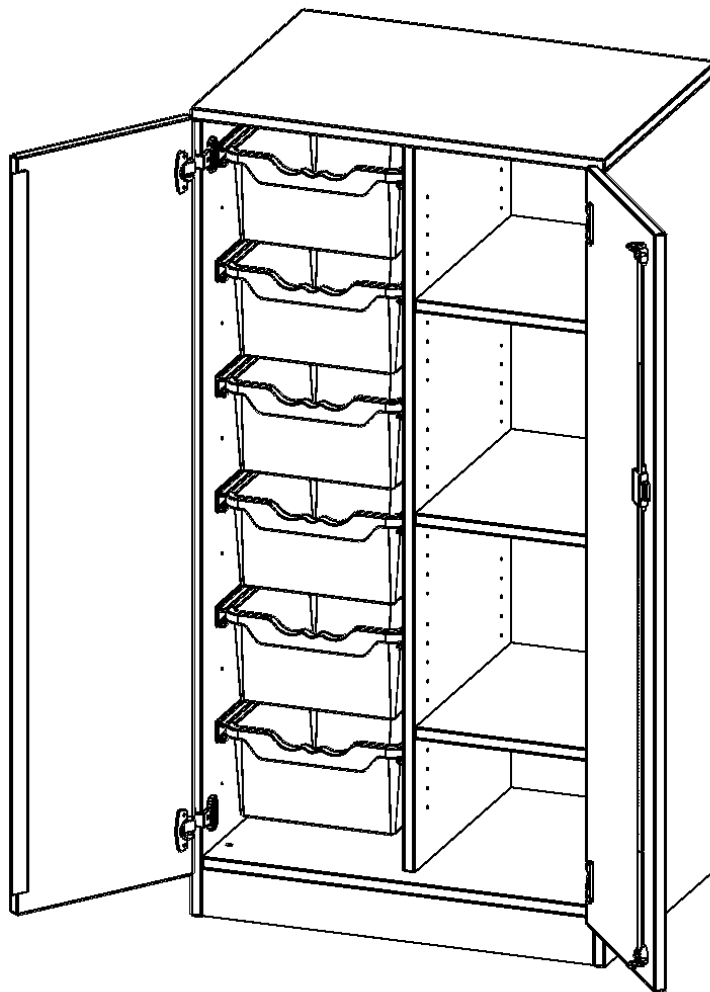

Die evo180 Regale und Schränke in verschiedenen Höhen und Breiten sind ein Kernstück unseres evo180 Schrankwandprogrammes. Die Rückwand ist als Sichrückwand ausgeführt, dementsprechend eignen sich alle evo180 Einzelregale oder Regalwände auch als Raumteiler. Der Sockel hat eine Höhe von 81 mm und ist an der Unterseite mit bodenschonenden Kunststoffgleitern ausgestattet.

Konfigurieren Sie Ihren Wunsch Schrank indem Sie bei den angebotenen Varianten Ihre Auswahl treffen.

Die praktischen ErgoTray Boxen sind in 2 Höhen verfügbar - es gibt hohe und flache Boxen. Wir bieten im Rahmen der evo180 Serie viele Regale und Schränke mit ErgoTray Boxen an. Dass alles zusammen passt, finden Sie auch Schränke und Regale ohne Boxen, aber in den dazu passenden Breiten. Die Sideboards bis 3,5 Ordnerhöhen sind alle wahlweise mit Sockel, fahrbar oder mit stabilen Metallmöbelstellfüßen erhältlich. Die fahrbaren Sideboards verfügen über 4 Rollen, davon sind 2 feststellbar. Die ErgoTray Boxen sind in verschiedenen Farben erhältlich.

EIGENSCHAFTEN

- ErgoTray Schrank, 3,5 Ordnerhöhen
- links 4 offene Fächer, links 6 hohe ErgoTray Boxen
- mit Sockel
- Sichrückwand
- Höhe 136 cm für Standard Ordner

Zubehör

Freistehend

Artikelnummer	E70535TGR	
Breite / Höhe / Tiefe	703 mm / 1360 mm / 500 mm	27.7" / 53.5" / 19.7"
Ordnerhöhen	3	
Einlegeböden	3	
Fächer	4	
Aufbewahrungsboxen	6	
Montageart	Freistehend	
Einsatzbereich	Krippe, Kindergarten, Grundschule, Weiterführende Schule, Büro und Objekt	
Material	Kunststoff, Melaminplatte	
Bauart	Abschließbar, Mittelwand, Schubladen, Untermodul	
Produktlinie	evo180	