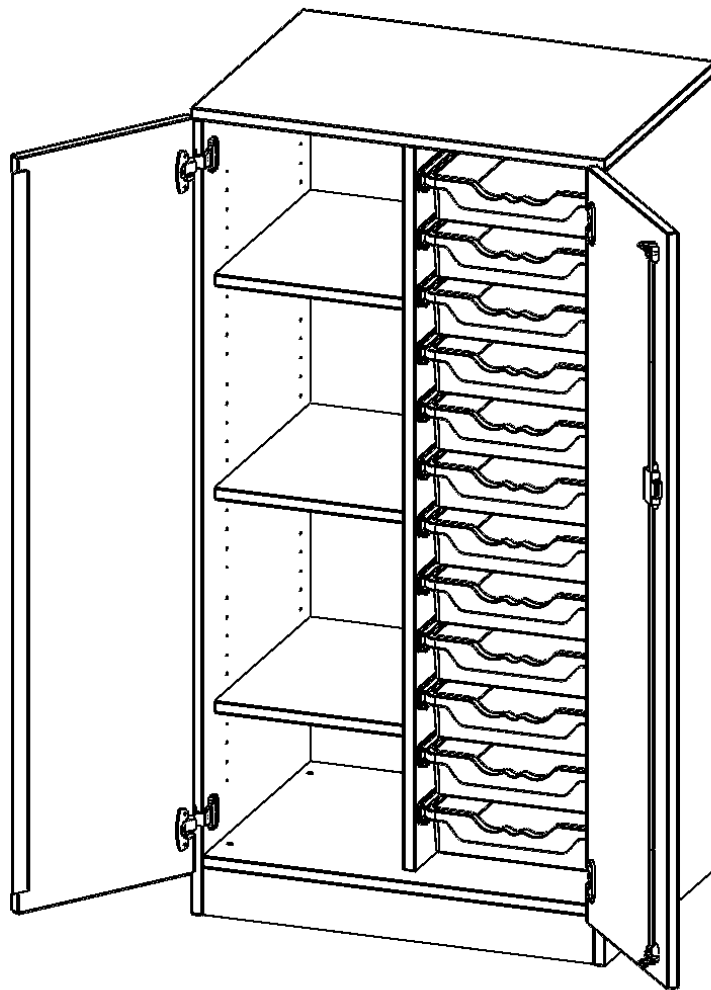

Alle Schränke werden aus melaminharzbeschichteter E1 Feinspanplatte gefertigt, die FSC zertifiziert und formaldehydfrei sind. Als Kanten verwenden wir besonders robuste 2 mm starke ABS Kanten, die unter hoher Temperatur fest verleimt werden. Bitte wählen Sie Ihr Wunschdekor aus unserer Dekorpalette aus. Die Einlegeböden sind im Raster von 32 mm verstellbar. Unsere hochwertigen Bodenträger verfügen über einen "Ausziehstop", so wird verhindert, dass Böden mit Inhalt darauf aus dem Regal oder Schrank rutschen können. Die Türen lassen sich dank 270° öffnender Scharniere an den Korpus anlegen. Sie sind mit einem Schloss verschließbar. An den Türen befindet sich eine Staublippe.

Konfigurieren Sie Ihren Wunsch Schrank indem Sie bei den angebotenen Varianten Ihre Auswahl treffen.

Die praktischen ErgoTray Boxen sind in 2 Höhen verfügbar - es gibt hohe und flache Boxen. Wir bieten im Rahmen der evo180 Serie viele Regale und Schränke mit ErgoTray Boxen an. Dass alles zusammen passt, finden Sie auch Schränke und Regale ohne Boxen, aber in den dazu passenden Breiten. Die Sideboards bis 3,5 Ordnerhöhen sind alle wahlweise mit Sockel, fahrbar oder mit stabilen Metallmöbelstellfüßen erhältlich. Die fahrbaren Sideboards verfügen über 4 Rollen, davon sind 2 feststellbar. Die ErgoTray Boxen sind in verschiedenen Farben erhältlich.

EIGENSCHAFTEN

- ErgoTray Schrank, 3,5 Ordnerhöhen
- links 4 offene Fächer, rechts 12 flache ErgoTray Boxen
- mit Sockel
- Sichrückwand
- Höhe 136 cm für Standard Ordner

Zubehör

Freistehend

Artikelnummer	E70535TRK	
Breite / Höhe / Tiefe	703 mm / 1360 mm / 500 mm	27.7" / 53.5" / 19.7"
Ordnerhöhen	3	
Einlegeböden	3	
Fächer	4	
Aufbewahrungsboxen	12	
Montageart	Freistehend	
Einsatzbereich	Krippe, Kindergarten, Grundschule, Weiterführende Schule, Büro und Objekt	
Material	Kunststoff, Melaminplatte	
Bauart	Abschließbar, Mittelwand, Schubladen, Untermodul	
Produktlinie	evo180	