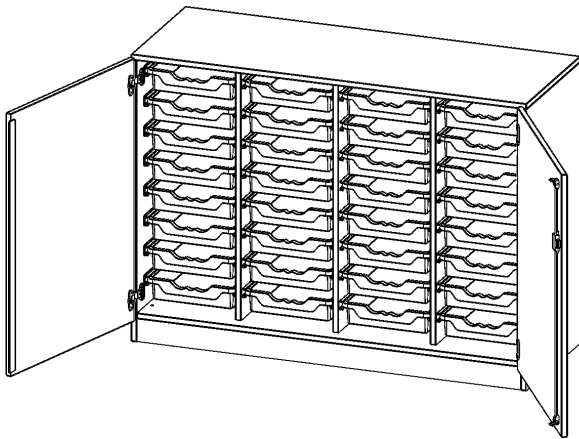

E139525TK

PRODUKTDATENBLATT
WWW.CONEN-PRODUKTE.DE

ERGOTRAY SCHRANK, VIERREIHIG, 2,5 ORDNERHÖHEN - EVO180 SERIE

ZWEITEILIG, ZWEITÜRIG, MIT SOCKEL (81 MM), MIT 32 FLACHEN ERGOTRAY BOXEN, B/H/T: 138,7X100X50 CM

PRODUKTBESCHREIBUNG

Unsere evo180 Regale und Schränke in verschiedenen Höhen und Breiten, sind ein Kernstück unseres evo180 Schrankwandprogrammes. Die Rückwand ist als Sichrückwand ausgeführt, dementsprechend eignen sich alle evo180 Einzelregale oder Regalwände auch als Raumteiler. Der Sockel hat eine Höhe von 81 mm und ist an der Unterseite mit bodenschonenden Kunststoffgleitern ausgestattet.

Alle Schränke werden aus melaminharzbeschichteter E1 Feinspanplatte gefertigt, welche FSC zertifiziert und formaldehydfrei sind. Als Kanten verwenden wir besonders robuste 2 mm starke ABS Kanten, die unter hoher Temperatur fest verleimt werden. Bitte wählen Sie Ihr Wunschdekor aus unserer Dekorpalette aus. Die Einlegeböden sind im Raster von 32 mm verstellbar. Unsere hochwertigen Bodenträger verfügen über einen "Ausziehstop", so wird verhindert, dass Böden mit Inhalt aus dem Regal oder Schrank rutschen können. Die Türen lassen sich dank 270° öffnender Scharniere an den Korpus anlegen. Sie sind mit einem Schloss verschließbar. An den Türen befindet sich eine Staublippe.

Konfigurieren Sie Ihren Wunsch Schrank, indem Sie bei den angebotenen Varianten Ihre Auswahl treffen.

Die praktischen ErgoTray Boxen sind in verschiedenen Farben erhältlich sowie in 2 Höhen verfügbar - es gibt hohe und flache Boxen. Wir bieten im Rahmen der evo180 Serie viele Regale und Schränke mit ErgoTray Boxen an. Damit alles zusammen passt, finden Sie auch Schränke und Regale ohne Boxen - aber in den dazu passenden Breiten. Die Sideboards bis 3,5 Ordnerhöhen sind alle wahlweise mit Sockel, fahrbar oder mit stabilen Metallmöbelstellfüßen erhältlich. Die fahrbaren Sideboards verfügen über 4 Rollen, davon sind 2 feststellbar.