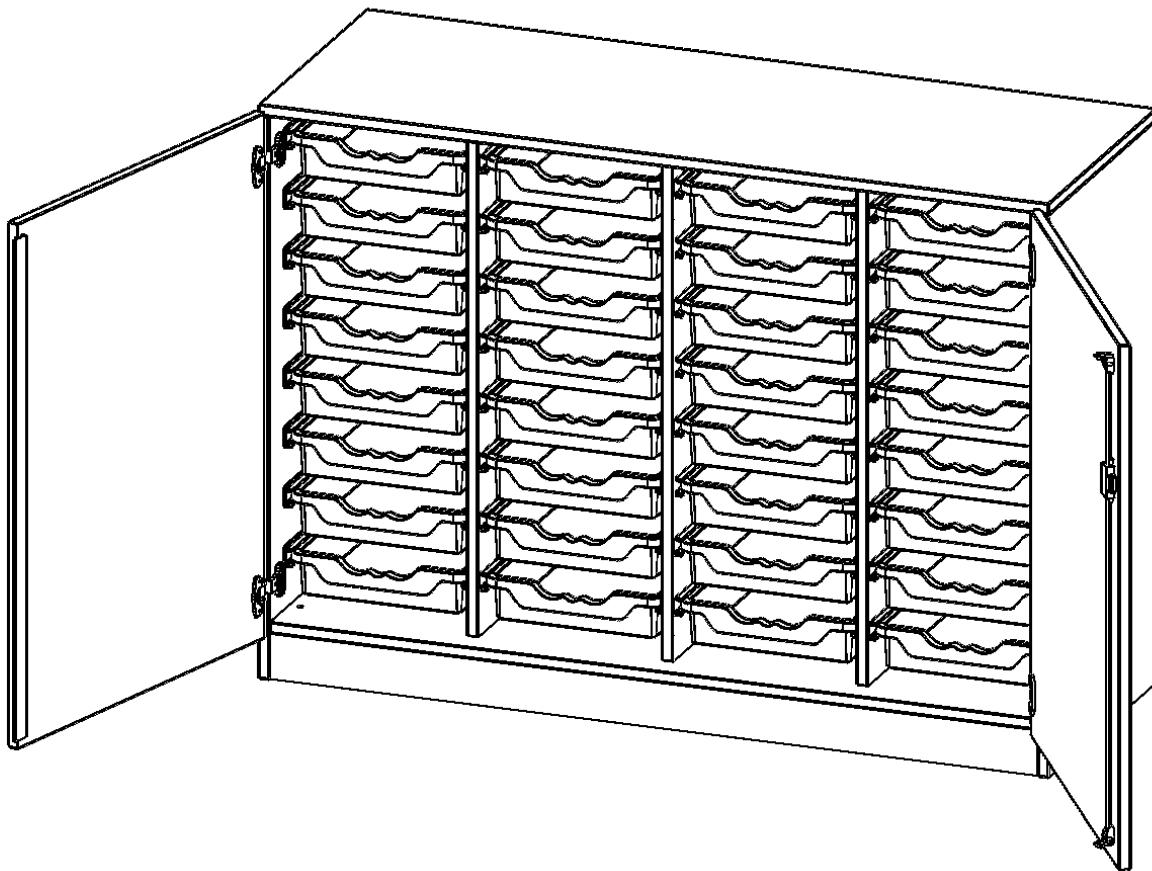

PRODUKTBESCHREIBUNG

Unsere evo180 Regale und Schränke in verschiedenen Höhen und Breiten, sind ein Kernstück unseres evo180 Schrankwandprogrammes. Die Rückwand ist als Sichrückwand ausgeführt, dementsprechend eignen sich alle evo180 Einzelregale oder Regalwände auch als Raumteiler. Der Sockel hat eine Höhe von 81 mm und ist an der Unterseite mit bodenschonenden Kunststoffgleitern ausgestattet.

Konfigurieren Sie Ihren Wunsch Schrank, indem Sie bei den angebotenen Varianten Ihre Auswahl treffen.

Die praktischen ErgoTray Boxen sind in verschiedenen Farben erhältlich sowie in 2 Höhen verfügbar - es gibt hohe und flache Boxen. Wir bieten im Rahmen der evo180 Serie viele Regale und Schränke mit ErgoTray Boxen an. Damit alles zusammen passt, finden Sie auch Schränke und Regale ohne Boxen - aber in den dazu passenden Breiten. Die Sideboards bis 3,5 Ordnerhöhen sind alle wahlweise mit Sockel, fahrbar oder mit stabilen Metallmöbelstellfüßen erhältlich. Die fahrbaren Sideboards verfügen über 4 Rollen, davon sind 2 feststellbar.

EIGENSCHAFTEN

- ErgoTray Schrank, 2,5 Ordnerhöhen
- mit 32 flachen ErgoTray Boxen
- Sichrückwand
- Höhe 100 cm für Standard Ordner
- mit Sockel

Zubehör

Freistehend

Artikelnummer	E139525TK	
Breite / Höhe / Tiefe	1387 mm / 1000 mm / 500 mm	54.6" / 39.4" / 19.7"
Ordnerhöhen	2	
Aufbewahrungsboxen	32	
Montageart	Freistehend	
Einsatzbereich	Krippe, Kindergarten, Grundschule, Weiterführende Schule, Büro und Objekt	
Material	Kunststoff, Melaminplatte	
Bauart	Abschließbar, Mittelwand, Schubladen, Untermodul	
Produktlinie	evo180	