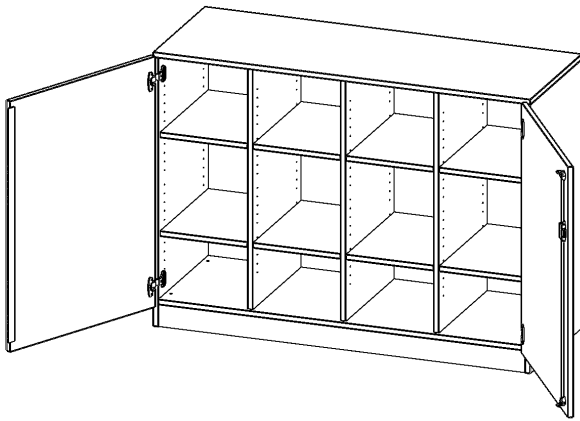

E139525TMMM

PRODUKTDATENBLATT
WWW.CONEN-PRODUKTE.DE

SCHRANK, VIERREIHIG, 2 ORDNERHÖHEN - EVO180 SERIE

ZWEITEILIG, ZWEITÜRIG, MIT SOCKEL (81 MM), OHNE BOXEN, B/H/T: 138,7X100X50 CM

PRODUKTBESCHREIBUNG

Unsere evo180 Regale und Schränke in verschiedenen Höhen und Breiten, sind ein Kernstück unseres evo180 Schrankwandprogrammes. Die Rückwand ist als Sichtrückwand ausgeführt, dementsprechend eignen sich alle evo180 Einzelregale oder Regalwände auch als Raumteiler. Der Sockel hat eine Höhe von 81 mm und ist an der Unterseite mit bodenschonenden Kunststoffgleitern ausgestattet.

Alle Schränke werden aus melaminharzbeschichteter E1 Feinspanplatte gefertigt, welche FSC zertifiziert und formaldehydfrei sind. Als Kanten verwenden wir besonders robuste 2 mm starke ABS Kanten, die unter hoher Temperatur fest verleimt werden. Bitte wählen Sie Ihr Wunschdekor aus unserer Dekorpalette aus. Die Einlegeböden sind im Raster von 32 mm verstellbar. Unsere hochwertigen Bodenträger verfügen über einen "Ausziehstop", so wird verhindert, dass Böden mit Inhalt aus dem Regal oder Schrank rutschen können. Die Türen lassen sich dank 270° öffnender Scharniere an den Korpus anlegen. Sie sind mit einem Schloss verschließbar. An den Türen befindet sich eine Staublippe.

Konfigurieren Sie Ihren Wunsch Schrank, indem Sie bei den angebotenen Varianten Ihre Auswahl treffen. Wir bieten im Rahmen der evo180 Serie viele Regale und Schränke mit ErgoTray Boxen an. Damit alles zusammen passt, finden Sie auch Schränke und Regale ohne Boxen - aber in den dazu passenden Breiten. Die Sideboards bis 3,5 Ordnerhöhen sind alle wahlweise mit Sockel, fahrbar oder mit stabilen Metallmöbelstellfüßen erhältlich. Die fahrbaren Sideboards verfügen über 4 Rollen, davon sind 2 feststellbar.