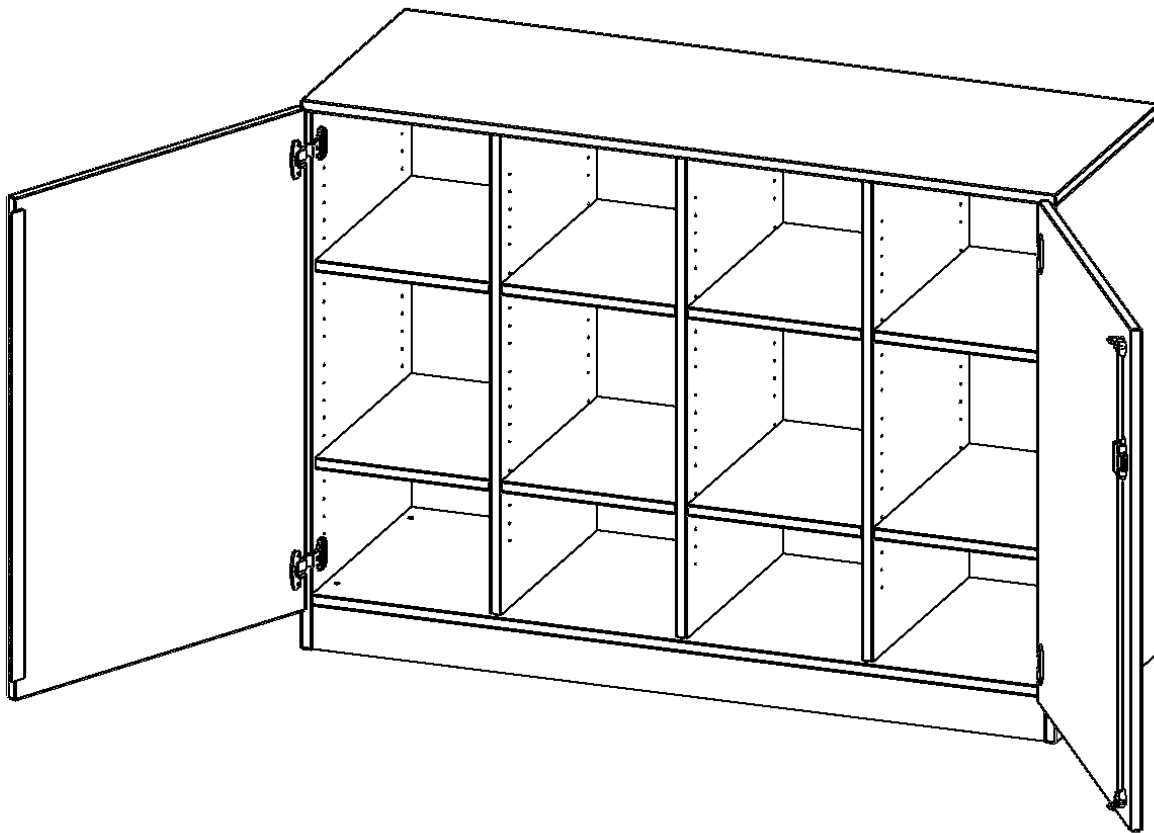

E139525TMMM

PRODUKTDATENBLATT
WWW.CONEN-PRODUKTE.DE

SCHRANK, VIERREIHIG, 2 ORDNERHÖHEN - EVO180 SERIE

ZWEITEILIG, ZWEITÜRIG, MIT SOCKEL (81 MM), OHNE BOXEN, B/H/T: 138,7X100X50 CM

PRODUKTBESCHREIBUNG

Unsere evo180 Regale und Schränke in verschiedenen Höhen und Breiten, sind ein Kernstück unseres evo180 Schrankwandprogrammes. Die Rückwand ist als Sichtrückwand ausgeführt, dementsprechend eignen sich alle evo180 Einzelregale oder Regalwände auch als Raumteiler. Der Sockel hat eine Höhe von 81 mm und ist an der Unterseite mit bodenschonenden Kunststoffgleitern ausgestattet.

Konfigurieren Sie Ihren Wunsch Schrank, indem Sie bei den angebotenen Varianten Ihre Auswahl treffen. Wir bieten im Rahmen der evo180 Serie viele Regale und Schränke mit ErgoTray Boxen an. Damit alles zusammen passt, finden Sie auch Schränke und Regale ohne Boxen - aber in den dazu passenden Breiten. Die Sideboards bis 3,5 Ordnerhöhen sind alle wahlweise mit Sockel, fahrbar oder mit stabilen Metallmöbelstellfüßen erhältlich. Die fahrbaren Sideboards verfügen über 4 Rollen, davon sind 2 feststellbar.

Zubehör

EIGENSCHAFTEN

- ErgoTray Schrank, 2,5 Ordnerhöhen
- ohne Boxen, 12 offene Fächer
- Sichtrückwand
- Höhe 100 cm für Standard Ordner
- mit Sockel

Freistehend

Artikelnummer	E139525TMMM	
Breite / Höhe / Tiefe	1387 mm / 1000 mm / 500 mm	54.6" / 39.4" / 19.7"
Ordnerhöhen	2	
Einlegeböden	8	
Fächer	12	
Montageart	Freistehend	
Einsatzbereich	Krippe, Kindergarten, Grundschule, Weiterführende Schule, Büro und Objekt	
Material	Kunststoff, Melaminplatte	
Bauart	Abschließbar, Mittelwand, Schubladen, Untermodul	
Produktlinie	evo180	