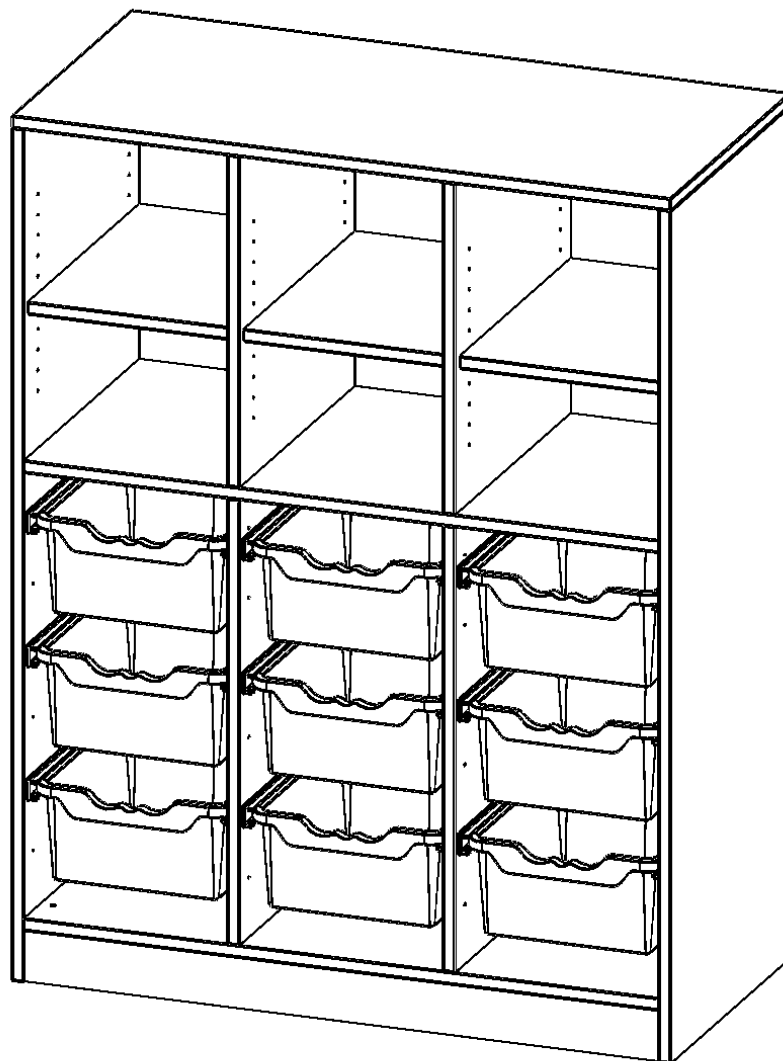

E10552G15R

PRODUKTDATENBLATT
WWW.CONEN-PRODUKTE.DE

ERGOTRAY REGAL, DREIREIHIG, 3,5 ORDNERHÖHEN - EVO180 SERIE

MIT SOCKEL (81 MM), UNTEN 9 HOHE, OBEN 6 FÄCHER, B/H/T: 104,5X136X50 CM

PRODUKTBESCHREIBUNG

Die evo180 Regale und Schränke in verschiedenen Höhen und Breiten sind ein Kernstück unseres evo180 Schrankwandprogrammes. Die Rückwand ist als Sichtrückwand ausgeführt, dementsprechend eignen sich alle evo180 Einzelregale oder Regalwände auch als Raumteiler. Der Sockel hat eine Höhe von 81 mm und ist an der Unterseite mit bodenschonenden Kunststoffgleitern ausgestattet.

Die Einlegeböden sind im Raster von 32 mm verstellbar. Unsere hochwertigen Bodenträger verfügen über einen "Ausziehstop", so wird verhindert, dass Böden mit Inhalt darauf aus dem Regal oder Schrank rutschen können.

Konfigurieren Sie Ihr Wunsch Regal indem Sie bei den angebotenen Varianten Ihre Auswahl treffen.

Die praktischen ErgoTray Boxen sind in 2 Höhen verfügbar - es gibt hohe und flache Boxen. Wir bieten im Rahmen der evo180 Serie viele Regale und Schränke mit ErgoTray Boxen an. Dass alles zusammen passt, finden Sie auch Schränke und Regale ohne Boxen, aber in den dazu passenden Breiten. Die Sideboards bis 3,5 Ordnerhöhen sind alle wahlweise mit Sockel, fahrbar oder mit stabilen Metallmöbelstellfüßen erhältlich. Die fahrbaren Sideboards verfügen über 4 Rollen, davon sind 2 feststellbar. Die ErgoTray Boxen sind in verschiedenen Farben erhältlich.

EIGENSCHAFTEN

- ErgoTray Regal, 3,5 Ordnerhöhen
- unten mit 9 hohen ErgoTray Boxen
- 6 offene Fächer oben
- mit Sockel
- mit Sichtrückwand

Zubehör

Freistehend

Artikelnummer	E10552G15R	
Breite / Höhe / Tiefe	1045 mm / 1360 mm / 500 mm	41.1" / 53.5" / 19.7"
Ordnerhöhen	3	
Einlegeböden	3	
Fächer	6	
Aufbewahrungsboxen	9	
Montageart	Freistehend	
Einsatzbereich	Krippe, Kindergarten, Grundschule, Weiterführende Schule, Büro und Objekt	
Material	Kunststoff, Melaminplatte	
Produktlinie	evo180	
Bauart	Mittelwand, Schubladen, Untermodul	