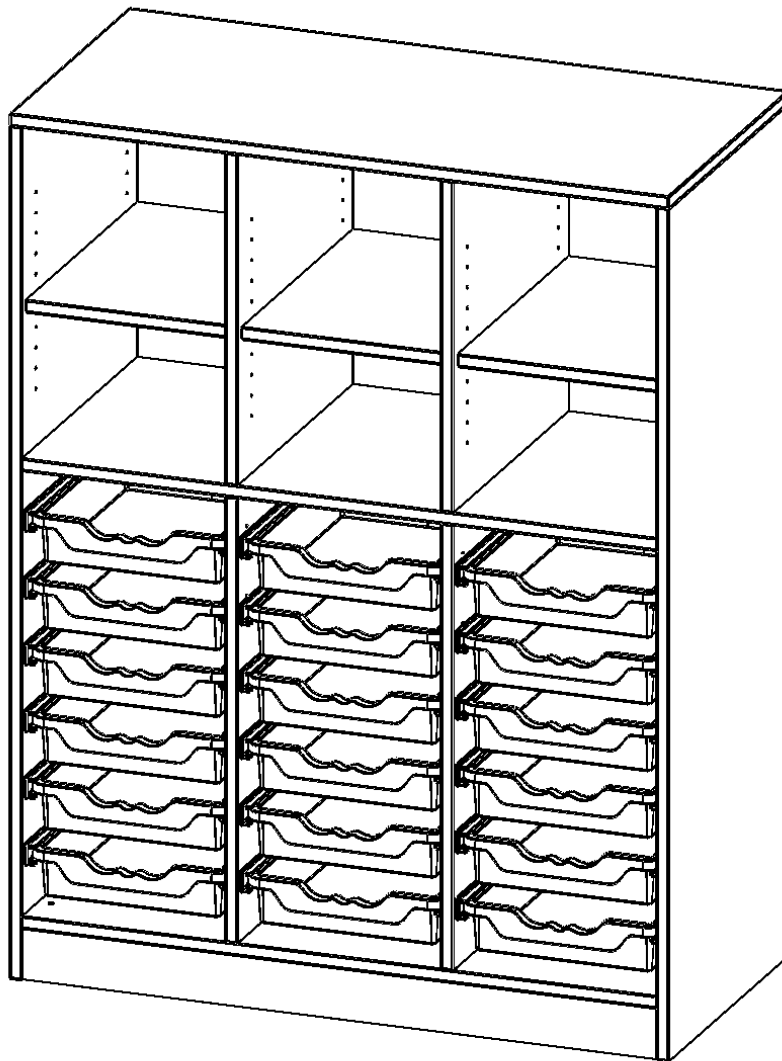

E10552K15R

PRODUKTDATENBLATT
WWW.CONEN-PRODUKTE.DE

ERGOTRAY REGAL, DREIREIHIG, 3,5 ORDNERHÖHEN - EVO180 SERIE

MIT SOCKEL (81 MM), UNTEN 18 FLACHE, OBEN 6 FÄCHER, B/H/T: 104,5X136X50 CM

PRODUKTBESCHREIBUNG

Die evo180 Regale und Schränke in verschiedenen Höhen und Breiten sind ein Kernstück unseres evo180 Schrankwandprogrammes. Die Rückwand ist als Sichtrückwand ausgeführt, dementsprechend eignen sich alle evo180 Einzelregale oder Regalwände auch als Raumteiler. Der Sockel hat eine Höhe von 81 mm und ist an der Unterseite mit bodenschonenden Kunststoffgleitern ausgestattet.

Konfigurieren Sie Ihr Wunsch Regal indem Sie bei den angebotenen Varianten Ihre Auswahl treffen.

Die praktischen ErgoTray Boxen sind in 2 Höhen verfügbar - es gibt hohe und flache Boxen. Wir bieten im Rahmen der evo180 Serie viele Regale und Schränke mit ErgoTray Boxen an. Dass alles zusammen passt, finden Sie auch Schränke und Regale ohne Boxen, aber in den dazu passenden Breiten. Die Sideboards bis 3,5 Ordnerhöhen sind alle wahlweise mit Sockel, fahrbar oder mit stabilen Metallmöbelstellfüßen erhältlich. Die fahrbaren Sideboards verfügen über 4 Rollen, davon sind 2 feststellbar. Die ErgoTray Boxen sind in verschiedenen Farben erhältlich.

EIGENSCHAFTEN

- ErgoTray Regal, 3,5 Ordnerhöhen
- unten mit 18 flachen ErgoTray Boxen
- 6 offene Fächer oben
- mit Sockel
- mit Sichtrückwand

Zubehör

Freistehend

Artikelnummer	E10552K15R	
Breite / Höhe / Tiefe	1045 mm / 1360 mm / 500 mm	41.1" / 53.5" / 19.7"
Ordnerhöhen	3	
Einlegeböden	3	
Fächer	6	
Aufbewahrungsboxen	18	
Montageart	Freistehend	
Einsatzbereich	Krippe, Kindergarten, Grundschule, Weiterführende Schule, Büro und Objekt	
Material	Kunststoff, Melaminplatte	
Produktlinie	evo180	
Bauart	Mittelwand, Schubladen, Untermodul	