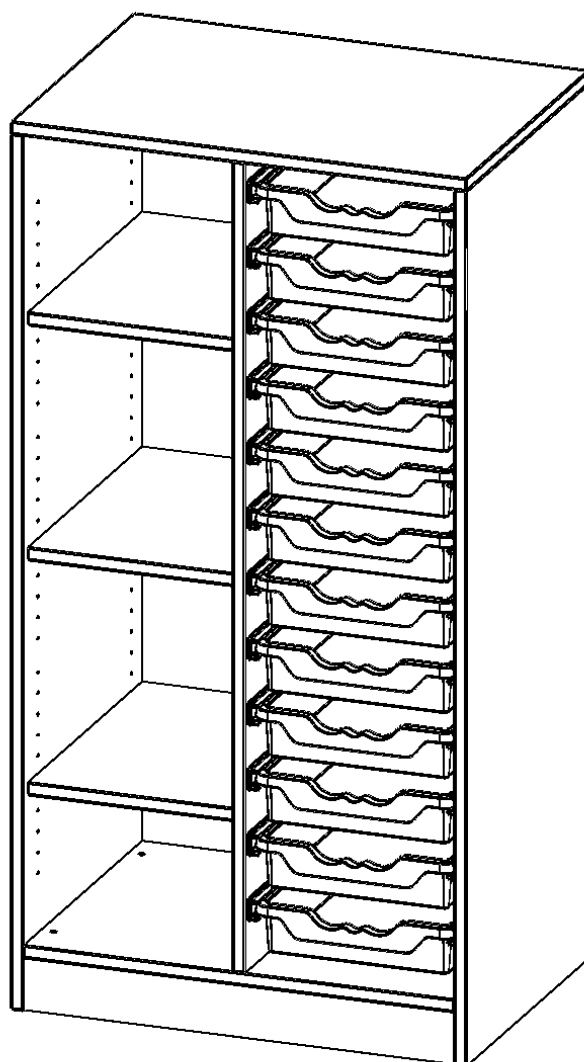

Die evo180 Regale und Schränke in verschiedenen Höhen und Breiten sind ein Kernstück unseres evo180 Schrankwandprogrammes. Die Rückwand ist als Sichtrückwand ausgeführt, dementsprechend eignen sich alle evo180 Einzelregale oder Regalwände auch als Raumteiler. Der Sockel hat eine Höhe von 81 mm und ist an der Unterseite mit bodenschonenden Kunststoffgleitern ausgestattet.

Konfigurieren Sie Ihr Wunsch Regal indem Sie bei den angebotenen Varianten Ihre Auswahl treffen.

Die praktischen ErgoTray Boxen sind in 2 Höhen verfügbar - es gibt hohe und flache Boxen. Wir bieten im Rahmen der evo180 Serie viele Regale und Schränke mit ErgoTray Boxen an. Dass alles zusammen passt, finden Sie auch Schränke und Regale ohne Boxen, aber in den dazu passenden Breiten. Die Sideboards bis 3,5 Ordnerhöhen sind alle wahlweise mit Sockel, fahrbar oder mit stabilen Metallmöbelstellfüßen erhältlich. Die fahrbaren Sideboards verfügen über 4 Rollen, davon sind 2 feststellbar. Die ErgoTray Boxen sind in verschiedenen Farben erhältlich.

EIGENSCHAFTEN

- ErgoTray Regal, 3,5 Ordnerhöhen
- rechts mit 12 flachen ErgoTray Boxen
- links mit 4 offenen Fächern
- Höhe 136 cm für Standard Ordner
- mit Sockel
- mit Sichtrückwand

Zubehör

Freistehend

21.11.2024
Seite 1/2

| | | |
|-----------------------|---|-----------------------|
| Artikelnummer | E70535RK | |
| Breite / Höhe / Tiefe | 703 mm / 1360 mm / 500 mm | 27.7" / 53.5" / 19.7" |
| Ordnerhöhen | 3 | |
| Einlegeböden | 3 | |
| Fächer | 4 | |
| Aufbewahrungsboxen | 12 | |
| Montageart | Freistehend | |
| Einsatzbereich | Krippe, Kindergarten, Grundschule, Weiterführende Schule, Büro und Objekt | |
| Material | Kunststoff, Melaminplatte | |
| Produktlinie | evo180 | |
| Bauart | Mittelwand, Schubladen, Untermodul | |