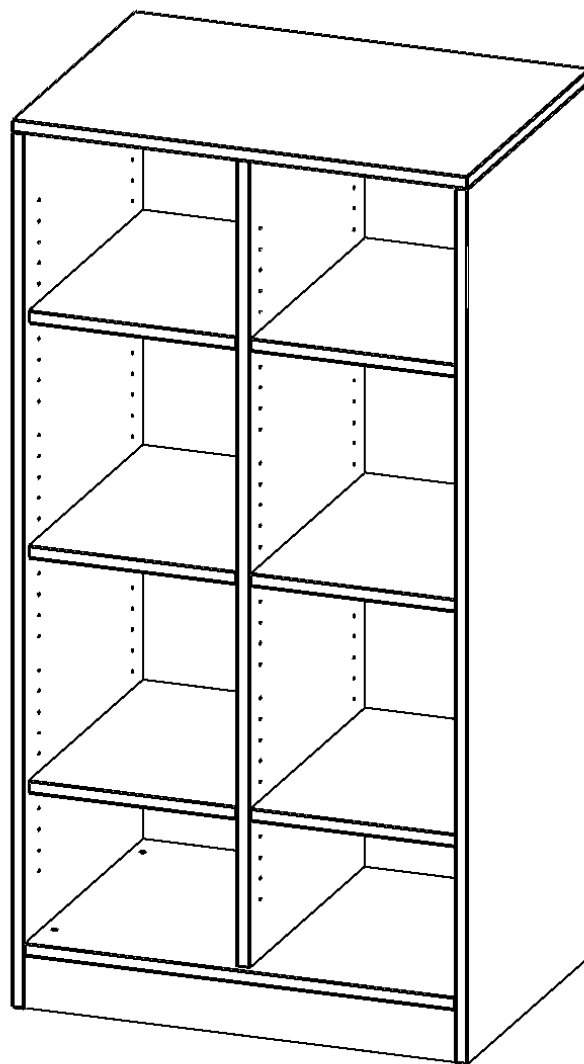

E70535RM

PRODUKTDATENBLATT
WWW.CONEN-PRODUKTE.DE

REGAL, ZWEIREIHIG, 3,5 ORDNERHÖHEN - EVO180 SERIE

MIT SOCKEL (81 MM) UND MITTELWAND, OHNE BOXEN, 6 EINLEGEBOEDEN, B/H/T: 70,3X136X50 CM

PRODUKTBESCHREIBUNG

Die evo180 Regale und Schränke in verschiedenen Höhen und Breiten sind ein Kernstück unseres evo180 Schrankwandprogrammes. Die Rückwand ist als Sichtrückwand ausgeführt, dementsprechend eignen sich alle evo180 Einzelregale oder Regalwände auch als Raumteiler. Der Sockel hat eine Höhe von 81 mm und ist an der Unterseite mit bodenschonenden Kunststoffgleitern ausgestattet.

Konfigurieren Sie Ihr Wunsch Regal indem Sie bei den angebotenen Varianten Ihre Auswahl treffen.

Wir bieten im Rahmen der evo180 Serie viele Regale und Schränke mit ErgoTray Boxen an. Dass alles zusammen passt, finden Sie auch Schränke und Regale ohne Boxen, aber in den dazu passenden Breiten. Die Sideboards bis 3,5 Ordnerhöhen sind alle wahlweise mit Sockel, fahrbar oder mit stabilen Metallmöbelstellfüßen erhältlich. Die fahrbaren Sideboards verfügen über 4 Rollen, davon sind 2 feststellbar. Die ErgoTray Boxen sind in verschiedenen Farben erhältlich.

EIGENSCHAFTEN

- ErgoTray Regal, 3,5 Ordnerhöhen
- ohne Boxen, 8 offene Fächer
- Höhe 136 cm für Standard Ordner
- mit Sockel
- Sichtrückwand

Zubehör

Freistehend

Artikelnummer	E70535RM	
Breite / Höhe / Tiefe	703 mm / 1360 mm / 500 mm	27.7" / 53.5" / 19.7"
Ordnerhöhen	3	
Einlegeböden	6	
Fächer	8	
Montageart	Freistehend	
Einsatzbereich	Krippe, Kindergarten, Grundschule, Weiterführende Schule, Büro und Objekt	
Material	Kunststoff, Melaminplatte	
Produktlinie	evo180	
Bauart	Mittelwand, Schubladen, Untermodul	