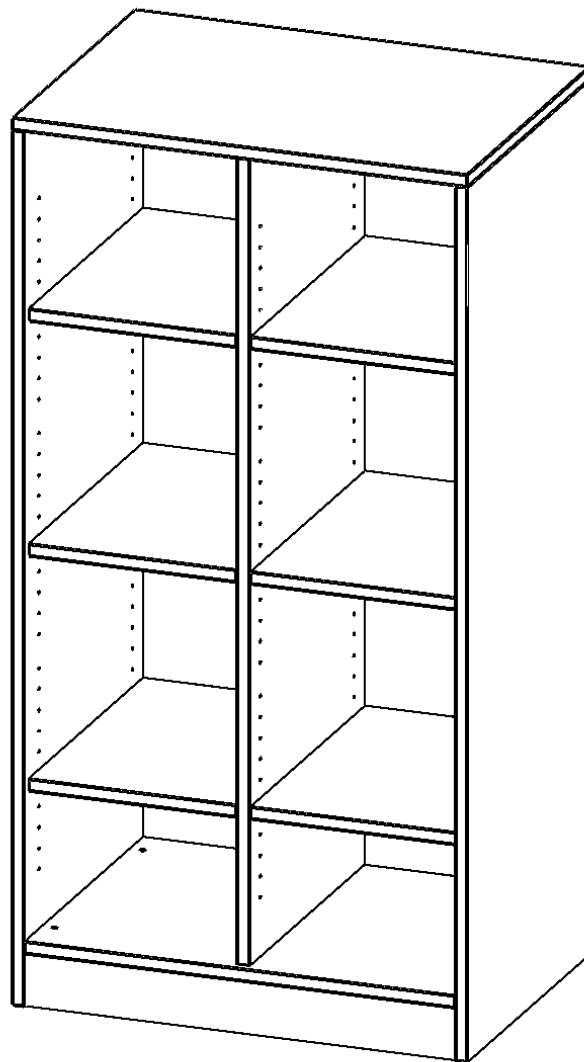

E70535RM

PRODUKTDATENBLATT
WWW.CONEN-PRODUKTE.DE

REGAL, ZWEIREIHIG, 3,5 ORDNERHÖHEN - EVO180 SERIE

MIT SOCKEL (81 MM) UND MITTELWAND, OHNE BOXEN, 6 EINLEGEBOEDEN, B/H/T: 70,3X136X50 CM

PRODUKTBESCHREIBUNG

Die evo180 Regale und Schränke in verschiedenen Höhen und Breiten sind ein Kernstück unseres evo180 Schrankwandprogrammes. Die Rückwand ist als Sichrückwand ausgeführt, dementsprechend eignen sich alle evo180 Einzelregale oder Regalwände auch als Raumteiler. Der Sockel hat eine Höhe von 81 mm und ist an der Unterseite mit bodenschonenden Kunststoffgleitern ausgestattet.

Konfigurieren Sie Ihr Wunsch Regal indem Sie bei den angebotenen Varianten Ihre Auswahl treffen.

Wir bieten im Rahmen der evo180 Serie viele Regale und Schränke mit ErgoTray Boxen an. Dass alles zusammen passt, finden Sie auch Schränke und Regale ohne Boxen, aber in den dazu passenden Breiten. Die Sideboards bis 3,5 Ordnerhöhen sind alle wahlweise mit Sockel, fahrbar oder mit stabilen Metallmöbelstellfüßen erhältlich. Die fahrbaren Sideboards verfügen über 4 Rollen, davon sind 2 feststellbar. Die ErgoTray Boxen sind in verschiedenen Farben erhältlich.

EIGENSCHAFTEN

- ErgoTray Regal, 3,5 Ordnerhöhen
- ohne Boxen, 8 offene Fächer
- Höhe 136 cm für Standard Ordner
- mit Sockel
- Sichrückwand

Zubehör

Freistehend

Artikelnummer	E70535RM	
Breite / Höhe / Tiefe	703 mm / 1360 mm / 500 mm	27.7" / 53.5" / 19.7"
Ordnerhöhen	3	
Einlegeböden	6	
Fächer	8	
Montageart	Freistehend	
Einsatzbereich	Krippe, Kindergarten, Grundschule, Weiterführende Schule, Büro und Objekt	
Material	Kunststoff, Melaminplatte	
Produktlinie	evo180	
Bauart	Mittelwand, Schubladen, Untermodul	