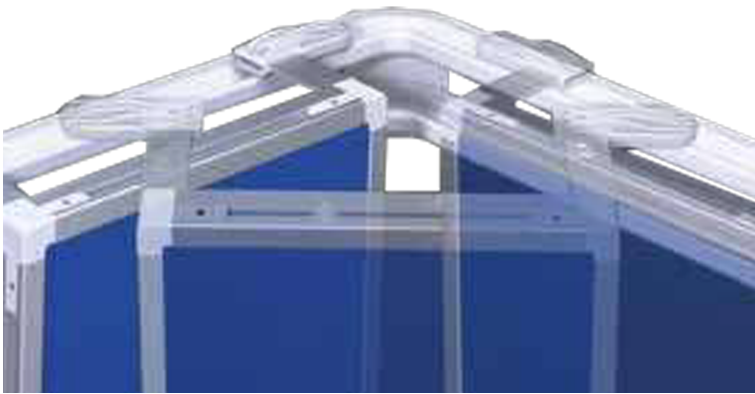

90° KUNSTSTOFFECKE FÜR ECKVERBINDUNGEN

FÜR DIE 2-KANAL SCHIENE MEDIARAIL 2

PRODUKTBESCHREIBUNG

Ihr Flipchart hängt rechts an der Wand und Sie brauchen es links. Kein Problem! Mit der Eckverbindung bringen Sie jedes eingehängte Element mühelos (Ohne Aushängen) um die Ecke.

Zubehör

EIGENSCHAFTEN

- Schenkellänge 5,4cm
- Für die 2-Kanal Schiene MediaRail 2

Artikelnummer	NSS-ECK
Einsatzbereich	Grundschule, Weiterführende Schule, Konferenzraum

Conen Produkte GmbH
Conenstr. 4
54497 Morbach-Gonzerath
Germany