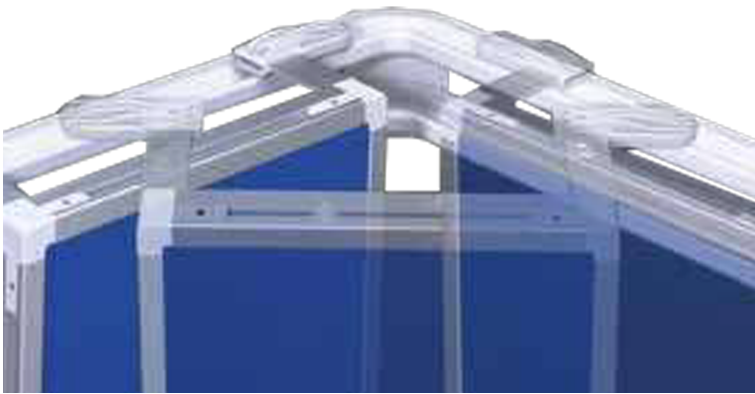

90° KUNSTSTOFFECKE FÜR ECKVERBINDUNGEN

FÜR DIE 2-KANAL SCHIENE MEDIARAIL 2

PRODUKTBE SCHREIBUNG

Ihr Flipchart hängt rechts an der Wand und Sie brauchen es links. Kein Problem! Mit der Eckverbindung bringen Sie jedes eingehängte Element mühelos (Ohne Aushängen) um die Ecke.

Zubehör

EIGENSCHAFTEN

- Schenkellänge 5,4cm
- Für die 2-Kanal Schiene MediaRail 2

Artikelnummer	NSS-ECK
Einsatzbereich	Grundschule, Weiterführende Schule, Konferenzraum

Conen Produkte GmbH
Conenstr. 4
54497 Morbach-Gonzerath
Germany