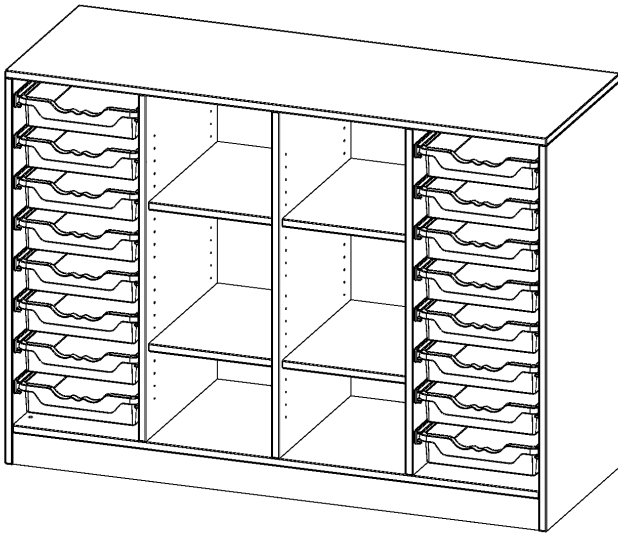

E139525KRRK

PRODUKTDATENBLATT
WWW.CONEN-PRODUKTE.DE

ERGOTRAY REGAL, VIERREIHIG, 2,5 ORDNERHÖHEN - EVO180 SERIE

MIT SOCKEL (81 MM), RECHTS UND LINKS JE 8 FLACHE ERGOTRAY BOXEN, IN DER MITTE 6 OFFENE FÄCHER, B/H/T: 138,7X100X50 CM

PRODUKTBE SCHREIBUNG

Die evo180 Regale und Schränke in verschiedenen Höhen und Breiten sind ein Kernstück unseres evo180 Schrankwandprogrammes. Die Rückwand ist als Sichtrückwand ausgeführt, dementsprechend eignen sich alle evo180 Einzelregale oder Regalwände auch als Raumteiler. Der Sockel hat eine Höhe von 81 mm und ist an der Unterseite mit bodenschonenden Kunststoffgleitern ausgestattet.

Konfigurieren Sie Ihr Wunsch Regal indem Sie bei den angebotenen Varianten Ihre Auswahl treffen.

Die praktischen ErgoTray Boxen sind in 2 Höhen verfügbar - es gibt hohe und flache Boxen. Wir bieten im Rahmen der evo180 Serie viele Regale und Schränke mit ErgoTray Boxen an. Dass alles zusammen passt, finden Sie auch Schränke und Regale ohne Boxen, aber in den dazu passenden Breiten. Die Sideboards bis 3,5 Ordnerhöhen sind alle wahlweise mit Sockel, fahrbar oder mit stabilen Metallmöbelstellfüßen erhältlich. Die fahrbaren Sideboards verfügen über 4 Rollen, davon sind 2 feststellbar. Die ErgoTray Boxen sind in verschiedenen Farben erhältlich.

EIGENSCHAFTEN

- ErgoTray Regal, 2,5 Ordnerhöhen
- rechts und links mit je 8 flachen ErgoTray Boxen
- 6 offene Fächer in der Mitte
- mit Sockel
- mit Sichtrückwand

Zubehör

Freistehend

20.11.2024
Seite 1/2

Artikelnummer	E139525KRRK	
Breite / Höhe / Tiefe	1387 mm / 1000 mm / 500 mm	54.6" / 39.4" / 19.7"
Ordnerhöhen	2	
Einlegeböden	4	
Fächer	6	
Aufbewahrungsboxen	16	
Montageart	Freistehend	
Einsatzbereich	Krippe, Kindergarten, Grundschule, Weiterführende Schule, Büro und Objekt	
Material	Kunststoff, Melaminplatte	
Produktlinie	evo180	
Bauart	Mittelwand, Schubladen, Untermodul	