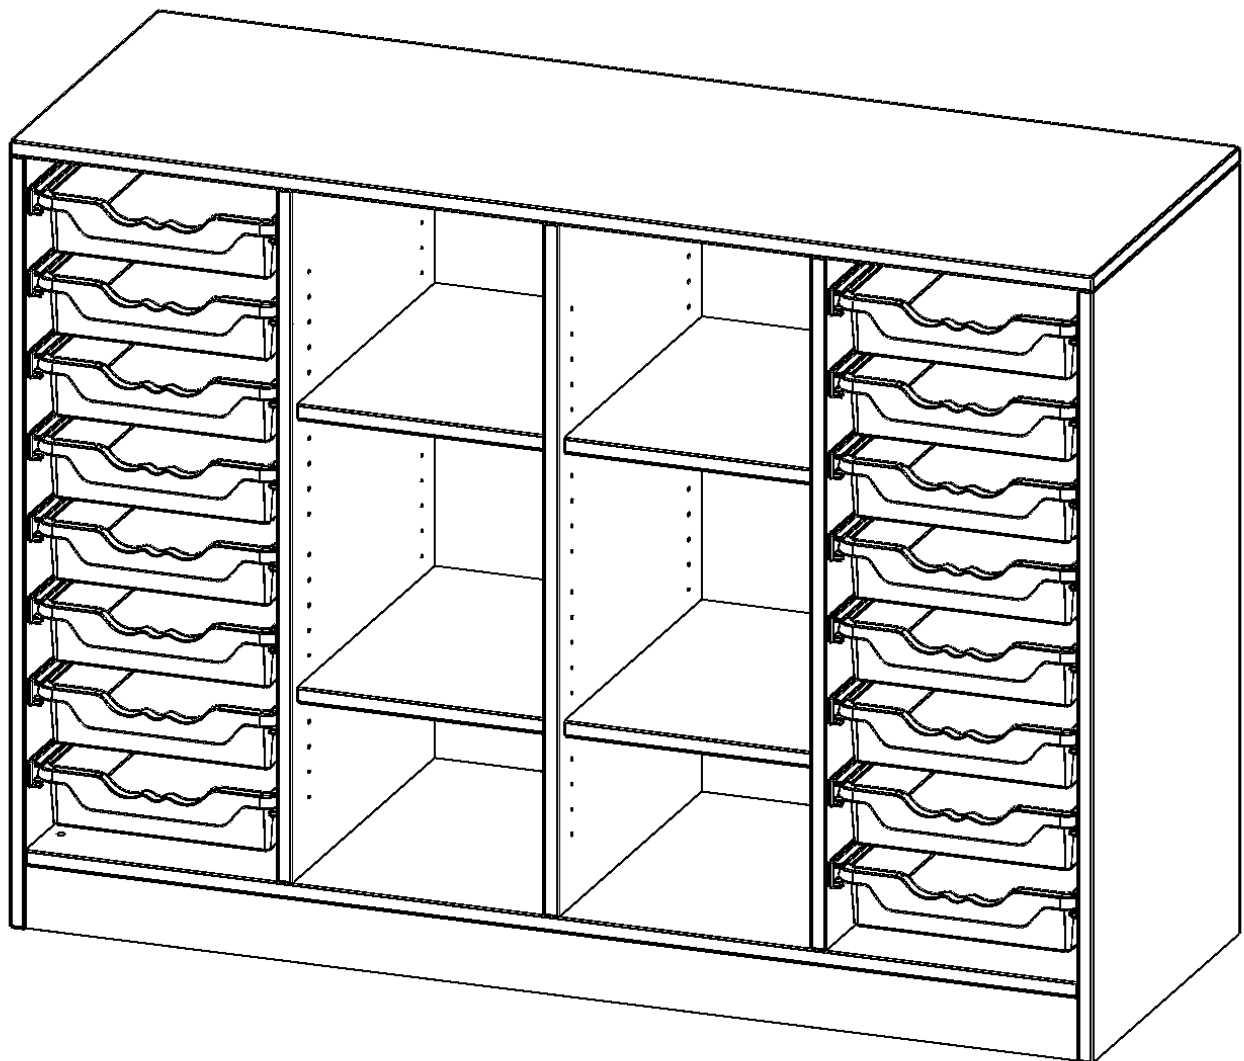

PRODUKTBE SCHREIBUNG

Die evo180 Regale und Schränke in verschiedenen Höhen und Breiten sind ein Kernstück unseres evo180 Schrankwandprogrammes. Die Rückwand ist als Sichtrückwand ausgeführt, dementsprechend eignen sich alle evo180 Einzelregale oder Regalwände auch als Raumteiler. Der Sockel hat eine Höhe von 81 mm und ist an der Unterseite mit bodenschonenden Kunststoffgleitern ausgestattet.

Die Einlegeböden sind im Raster von 32 mm verstellbar. Unsere hochwertigen Bodenträger verfügen über einen "Ausziehstop", so wird verhindert, dass Böden mit Inhalt darauf aus dem Regal oder Schrank rutschen können.

Konfigurieren Sie Ihr Wunsch Regal indem Sie bei den angebotenen Varianten Ihre Auswahl treffen.

Die praktischen ErgoTray Boxen sind in 2 Höhen verfügbar - es gibt hohe und flache Boxen. Wir bieten im Rahmen der evo180 Serie viele Regale und Schränke mit ErgoTray Boxen an. Dass alles zusammen passt, finden Sie auch Schränke und Regale ohne Boxen, aber in den dazu passenden Breiten. Die Sideboards bis 3,5 Ordnerhöhen sind alle wahlweise mit Sockel, fahrbar oder mit stabilen Metallmöbelstellfüßen erhältlich. Die fahrbaren Sideboards verfügen über 4 Rollen, davon sind 2 feststellbar. Die ErgoTray Boxen sind in verschiedenen Farben erhältlich.

EIGENSCHAFTEN

- ErgoTray Regal, 2,5 Ordnerhöhen
- rechts und links mit je 8 flachen ErgoTray Boxen
- 6 offene Fächer in der Mitte
- mit Sockel
- mit Sichtrückwand

Zubehör

Freistehend

20.11.2024
Seite 1/2

Artikelnummer	E139525KRRK	
Breite / Höhe / Tiefe	1387 mm / 1000 mm / 500 mm	54.6" / 39.4" / 19.7"
Ordnerhöhen	2	
Einlegeböden	4	
Fächer	6	
Aufbewahrungsboxen	16	
Montageart	Freistehend	
Einsatzbereich	Krippe, Kindergarten, Grundschule, Weiterführende Schule, Büro und Objekt	
Material	Kunststoff, Melaminplatte	
Produktlinie	evo180	
Bauart	Mittelwand, Schubladen, Untermodul	