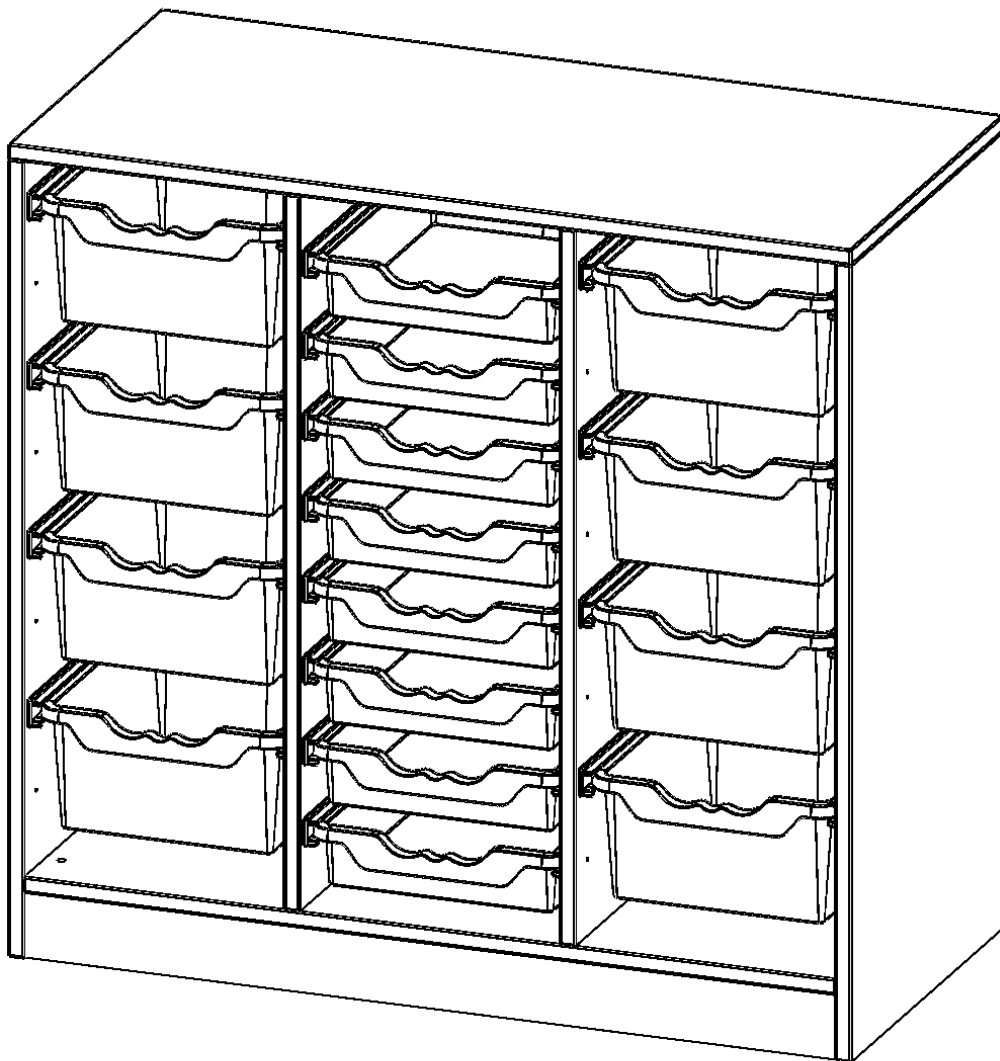

PRODUKTBESCHREIBUNG

Die evo180 Regale und Schränke in verschiedenen Höhen und Breiten sind ein Kernstück unseres evo180 Schrankwandprogrammes. Die Rückwand ist als Sichtrückwand ausgeführt, dementsprechend eignen sich alle evo180 Einzelregale oder Regalwände auch als Raumteiler. Der Fußbereich hat eine Höhe von 81 mm und kann wahlweise als Sockel oder mit Rollen oder mit T-Füßen ausgestattet werden.

Alle Regale werden aus melaminharzbeschichteter E1 Feinspanplatte gefertigt, die FSC zertifiziert und formaldehydfrei sind. Als Kanten verwenden wir besonders robuste 2 mm starke ABS Kanten, die unter hoher Temperatur fest verleimt werden. Bitte wählen Sie Ihr Wunschdekor aus unserer Dekorpalette aus.

Konfigurieren Sie Ihr Wunsch Regal indem Sie bei den angebotenen Varianten Ihre Auswahl treffen. Die praktischen ErgoTray Boxen sind in 2 Höhen verfügbar - es gibt hohe und flache Boxen. Wir bieten im Rahmen der evo180 Serie viele Regale und Schränke mit ErgoTray Boxen an. Damit alles zusammen passt, finden Sie auch Schränke und Regale ohne Boxen, aber in den dazu passenden Breiten. Die Sideboards bis 3,5 Ordnerhöhen sind alle wahlweise mit Sockel, fahrbar oder mit stabilen Metallmöbelstellfüßen erhältlich. Die fahrbaren Sideboards verfügen über 4 Rollen, davon sind 2 feststellbar. Die ErgoTray Boxen sind in verschiedenen Farben erhältlich.

EIGENSCHAFTEN

- ErgoTray Regal, 2,5 Ordnerhöhen
- in der Mitte mit 8 flachen ErgoTray Boxen
- rechts und links je 4 hohe ErgoTray Boxen
- mit Sockel
- mit Sichtrückwand

Zubehör

Freistehend

Artikelnummer	E105525GKG	
Breite / Höhe / Tiefe	1045 mm / 1000 mm / 500 mm	41.1" / 39.4" / 19.7"
Ordnerhöhen	2	
Aufbewahrungsboxen	16	
Montageart	Freistehend	
Einsatzbereich	Krippe, Kindergarten, Grundschule, Weiterführende Schule, Büro und Objekt	
Material	Kunststoff, Melaminplatte	
Produktlinie	evo180	
Bauart	Mittelwand, Untermodul	