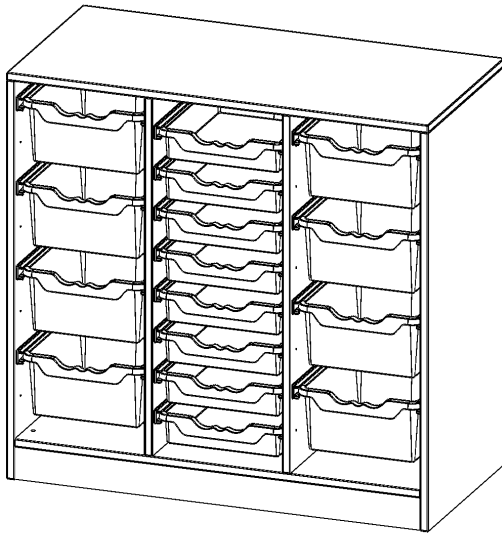

E105525GKG

PRODUKTDATENBLATT
WWW.CONEN-PRODUKTE.DE

ERGOTRAY REGAL, DREIREIHIG, 2,5 ORDNERHÖHEN - EVO180 SERIE

MIT SOCKEL (81 MM), RECHTS UND LINKS JE 4 HOHE, IN DER MITTE 8 FLACHE ERGOTRAY BOXEN, B/H/T: 104,5X100X50 CM

PRODUKTBESCHREIBUNG

Die evo180 Regale und Schränke in verschiedenen Höhen und Breiten sind ein Kernstück unseres evo180 Schrankwandprogrammes. Die Rückwand ist als Sichtrückwand ausgeführt, dementsprechend eignen sich alle evo180 Einzelregale oder Regalwände auch als Raumteiler. Der Fußbereich hat eine Höhe von 81 mm und kann wahlweise als Sockel oder mit Rollen oder mit T-Füßen ausgestattet werden.

Alle Regale werden aus melaminharzbeschichteter E1 Feinspanplatte gefertigt, die FSC zertifiziert und formaldehydfrei sind. Als Kanten verwenden wir besonders robuste 2 mm starke ABS Kanten, die unter hoher Temperatur fest verleimt werden. Bitte wählen Sie Ihr Wunschdekor aus unserer Dekorpalette aus.

Konfigurieren Sie Ihr Wunsch Regal indem Sie bei den angebotenen Varianten Ihre Auswahl treffen. Die praktischen ErgoTray Boxen sind in 2 Höhen verfügbar - es gibt hohe und flache Boxen. Wir bieten im Rahmen der evo180 Serie viele Regale und Schränke mit ErgoTray Boxen an. Damit alles zusammen passt, finden Sie auch Schränke und Regale ohne Boxen, aber in den dazu passenden Breiten. Die Sideboards bis 3,5 Ordnerhöhen sind alle wahlweise mit Sockel, fahrbar oder mit stabilen Metallmöbelstellfüßen erhältlich. Die fahrbaren Sideboards verfügen über 4 Rollen, davon sind 2 feststellbar. Die ErgoTray Boxen sind in verschiedenen Farben erhältlich.