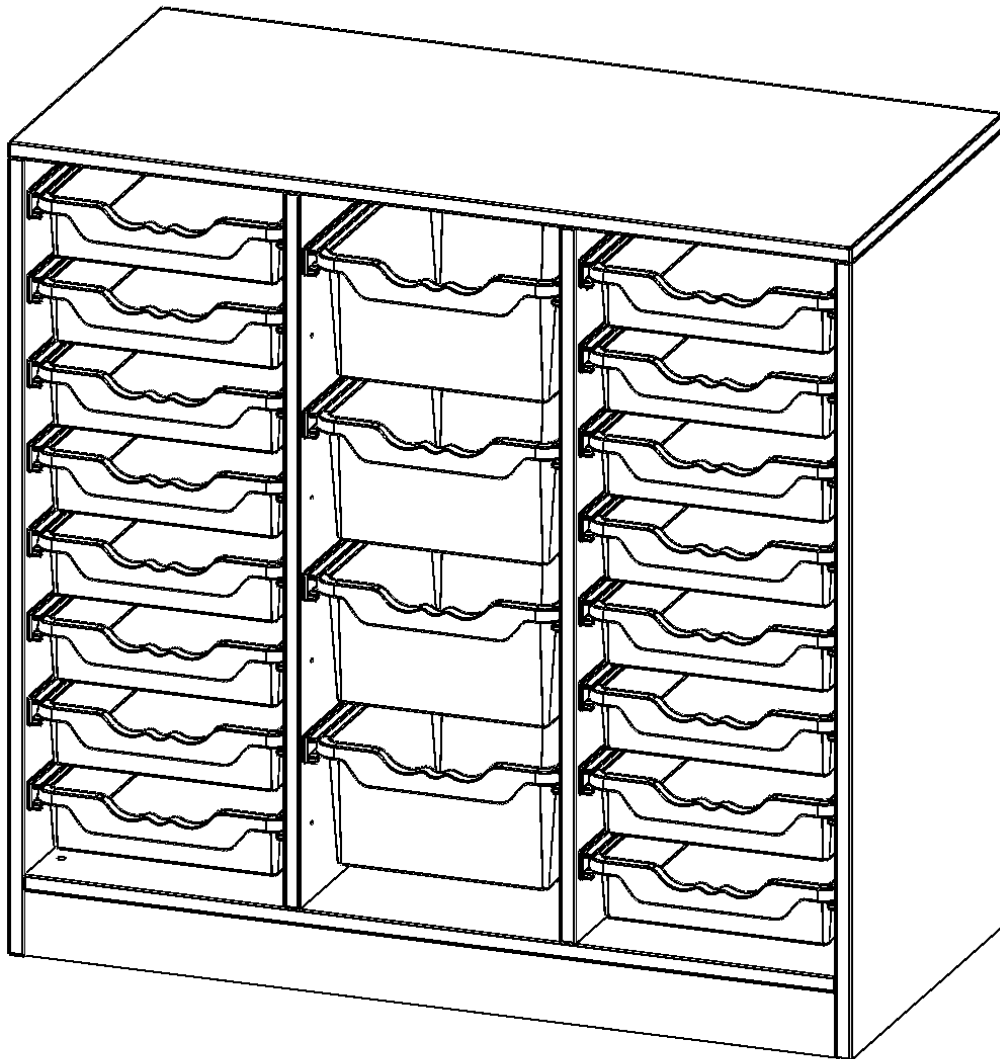

PRODUKTBESCHREIBUNG

Die evo180 Regale und Schränke in verschiedenen Höhen und Breiten sind ein Kernstück unseres evo180 Schrankwandprogrammes. Die Rückwand ist als Sichtrückwand ausgeführt, dementsprechend eignen sich alle evo180 Einzelregale oder Regalwände auch als Raumteiler. Der Fußbereich hat eine Höhe von 81 mm und kann wahlweise als Sockel oder mit Rollen oder mit T-Füßen ausgestattet werden.

Alle Regale werden aus melaminharzbeschichteter E1 Feinspanplatte gefertigt, die FSC zertifiziert und formaldehydfrei sind. Als Kanten verwenden wir besonders robuste 2 mm starke ABS Kanten, die unter hoher Temperatur fest verleimt werden. Bitte wählen Sie Ihr Wunschdekor aus unserer Dekorpalette aus.

Konfigurieren Sie Ihr Wunschregal, indem Sie bei den angebotenen Varianten Ihre Auswahl treffen. Die praktischen ErgoTray Boxen sind in 2 Höhen verfügbar - es gibt hohe und flache Boxen. Wir bieten im Rahmen der evo180 Serie viele Regale und Schränke mit ErgoTray Boxen an. Dass alles zusammen passt, finden Sie auch Schränke und Regale ohne Boxen, aber in den dazu passenden Breiten. Die Sideboards bis 3,5 Ordnerhöhen sind alle wahlweise mit Sockel, fahrbar oder mit stabilen Metallmöbelstellfüßen erhältlich. Die fahrbaren Sideboards verfügen über 4 Rollen, davon sind 2 feststellbar. Die ErgoTray Boxen sind in verschiedenen Farben erhältlich.

EIGENSCHAFTEN

- ErgoTray Regal, 2,5 Ordnerhöhen
- rechts und links mit je 8 flachen ErgoTray Boxen
- 4 hohe ErgoTray Boxen in der Mitte
- mit Sockel
- mit Sichtrückwand

Zubehör

Freistehend

Artikelnummer	E105525KGK	
Breite / Höhe / Tiefe	1045 mm / 1000 mm / 500 mm	41.1" / 39.4" / 19.7"
Ordnerhöhen	2	
Aufbewahrungsboxen	20	
Montageart	Freistehend	
Einsatzbereich	Krippe, Kindergarten, Grundschule, Weiterführende Schule, Büro und Objekt	
Material	Kunststoff, Melaminplatte	
Produktlinie	evo180	
Bauart	Mittelwand, Untermodul	