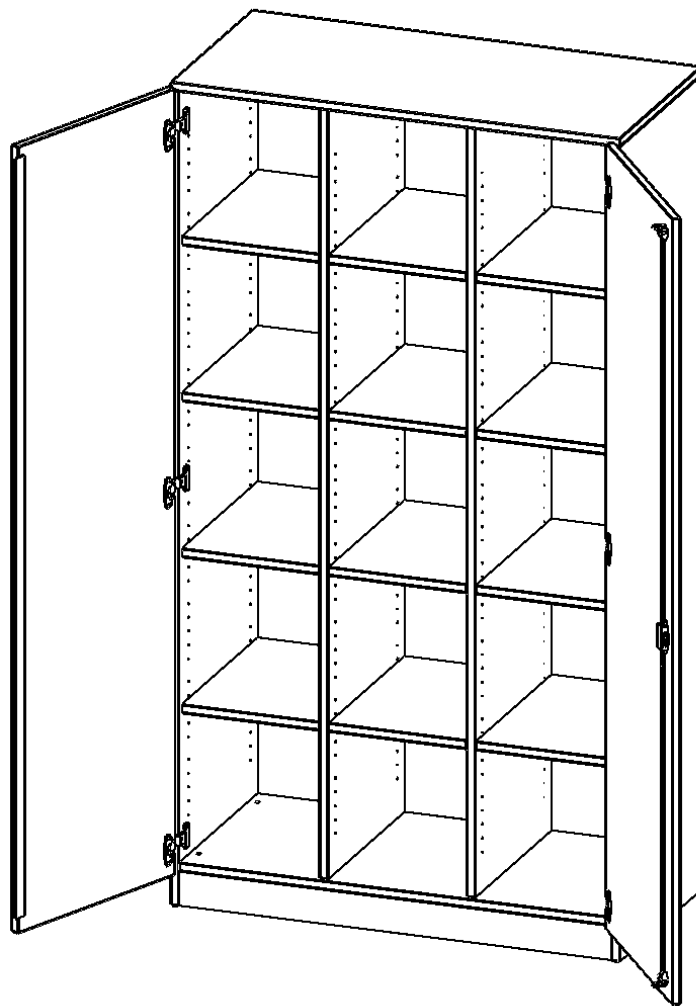

Die evo180 Regale und Schränke in verschiedenen Höhen und Breiten sind ein Kernstück unseres evo180 Schrankwandprogrammes. Die Rückwand ist als Sichrückwand ausgeführt, dementsprechend eignen sich alle evo180 Einzelregale oder Regalwände auch als Raumteiler. Der Sockel hat eine Höhe von 81 mm und ist an der Unterseite mit bodenschonenden Kunststoffgleitern ausgestattet.

Konfigurieren Sie Ihren Wunsch Schrank indem Sie bei den angebotenen Varianten Ihre Auswahl treffen.

Die praktischen ErgoTray Boxen sind in 2 Höhen verfügbar - es gibt hohe und flache Boxen. Wir bieten im Rahmen der evo180 Serie viele Regale und Schränke mit ErgoTray Boxen an. Dass alles zusammen passt, finden Sie auch Schränke und Regale ohne Boxen, aber in den dazu passenden Breiten. Die Sideboards bis 3,5 Ordnerhöhen sind alle wahlweise mit Sockel, fahrbar oder mit stabilen Metallmöbelstellfüßen erhältlich. Die fahrbaren Sideboards verfügen über 4 Rollen, davon sind 2 feststellbar. Die ErgoTray Boxen sind in verschiedenen Farben erhältlich.

EIGENSCHAFTEN

- ErgoTray Schrank, 5 Ordnerhöhen
- ohne Boxen, 15 offene Fächer
- mit Sockel
- Sichrückwand, 2 Mittelwände
- Höhe 190 cm für Standard Ordner

Zubehör

Freistehend

Artikelnummer	E10555TMM	
Breite / Höhe / Tiefe	1045 mm / 1900 mm / 500 mm	41.1" / 74.8" / 19.7"
Ordnerhöhen	5	
Einlegeböden	12	
Fächer	15	
Montageart	Freistehend	
Einsatzbereich	Krippe, Kindergarten, Grundschule, Weiterführende Schule, Büro und Objekt	
Material	Kunststoff, Melaminplatte	
Bauart	Abschließbar, Mittelwand, Schubladen, Untermodul	
Produktlinie	evo180	