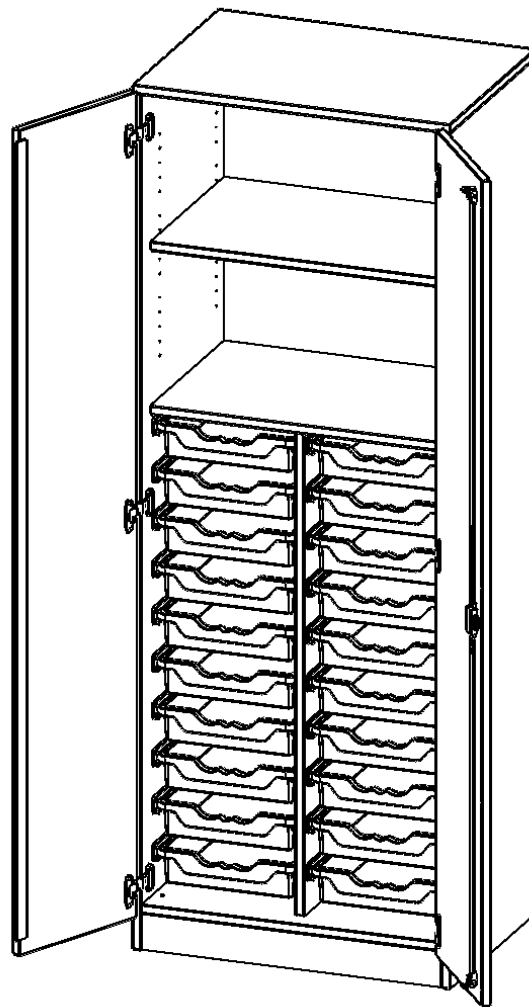

Alle Schränke werden aus melaminharzbeschichteter E1 Feinspanplatte gefertigt, die FSC zertifiziert und formaldehydfrei sind. Als Kanten verwenden wir besonders robuste 2 mm starke ABS Kanten, die unter hoher Temperatur fest verleimt werden. Bitte wählen Sie Ihr Wunschdekor aus unserer Dekorpalette aus. Die Einlegeböden sind im Raster von 32 mm verstellbar. Unsere hochwertigen Bodenträger verfügen über einen "Ausziehstop", so wird verhindert, dass Böden mit Inhalt darauf aus dem Regal oder Schrank rutschen können. Die Türen lassen sich dank 270° öffnender Scharniere an den Korpus anlegen. Sie sind mit einem Schloss verschließbar. An den Türen befindet sich eine Staublippe.

Konfigurieren Sie Ihren Wunsch Schrank indem Sie bei den angebotenen Varianten Ihre Auswahl treffen.

Die praktischen ErgoTray Boxen sind in 2 Höhen verfügbar - es gibt hohe und flache Boxen. Wir bieten im Rahmen der evo180 Serie viele Regale und Schränke mit ErgoTray Boxen an. Dass alles zusammen passt, finden Sie auch Schränke und Regale ohne Boxen, aber in den dazu passenden Breiten. Die Sideboards bis 3,5 Ordnerhöhen sind alle wahlweise mit Sockel, fahrbar oder mit stabilen Metallmöbelstellfüßen erhältlich. Die fahrbaren Sideboards verfügen über 4 Rollen, davon sind 2 feststellbar. Die ErgoTray Boxen sind in verschiedenen Farben erhältlich.

EIGENSCHAFTEN

- ErgoTray Schrank, 5 Ordnerhöhen
- unten 20 flache ErgoTray Boxen
- oben 2 offene Fächer
- Sichrückwand, mit Sockel
- Höhe 190 cm für Standard Ordner

Zubehör

Freistehend

Artikelnummer	E7055T3K2R	
Breite / Höhe / Tiefe	703 mm / 1900 mm / 500 mm	27.7" / 74.8" / 19.7"
Ordnerhöhen	5	
Einlegeböden	1	
Konstruktionsböden	1	
Fächer	2	
Aufbewahrungsboxen	20	
Montageart	Freistehend	
Einsatzbereich	Krippe, Kindergarten, Grundschule, Weiterführende Schule, Büro und Objekt	
Material	Kunststoff, Melaminplatte	
Bauart	Abschließbar, Mittelwand, Schubladen, Untermodul	
Produktlinie	evo180	