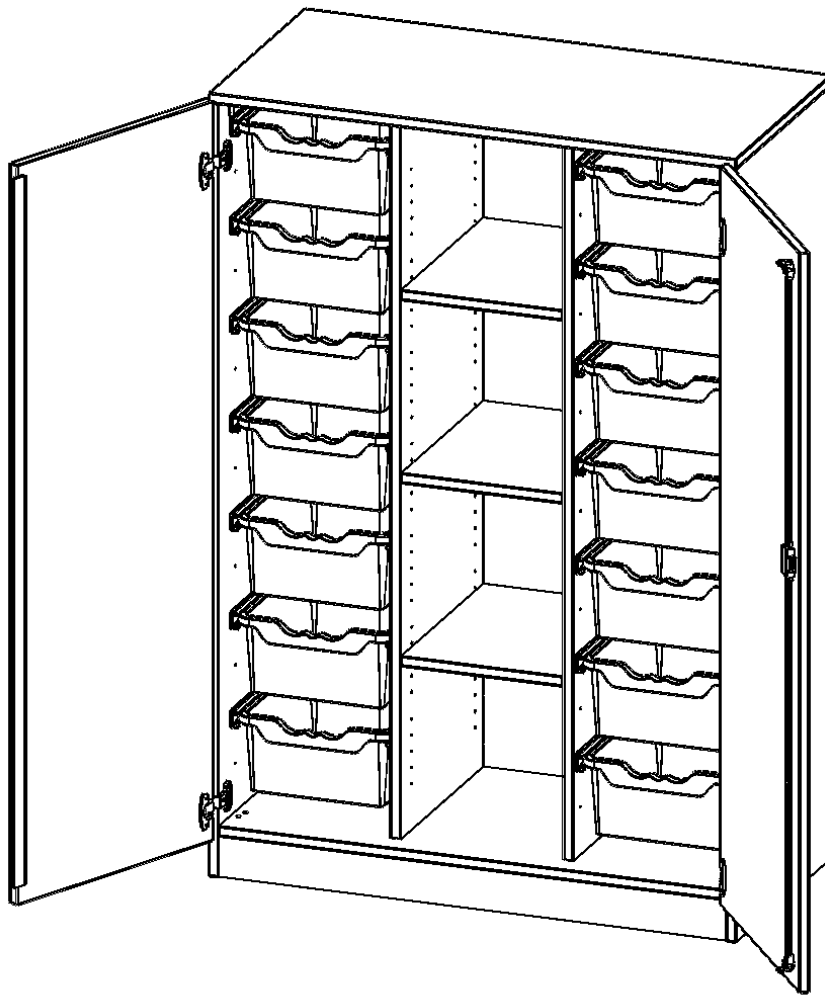

Die evo180 Regale und Schränke in verschiedenen Höhen und Breiten sind ein Kernstück unseres evo180 Schrankwandprogrammes. Die Rückwand ist als Sichrückwand ausgeführt, dementsprechend eignen sich alle evo180 Einzelregale oder Regalwände auch als Raumteiler. Der Sockel hat eine Höhe von 81 mm und ist an der Unterseite mit bodenschonenden Kunststoffgleitern ausgestattet.

Konfigurieren Sie Ihren Wunsch Schrank indem Sie bei den angebotenen Varianten Ihre Auswahl treffen.

Die praktischen ErgoTray Boxen sind in 2 Höhen verfügbar - es gibt hohe und flache Boxen. Wir bieten im Rahmen der evo180 Serie viele Regale und Schränke mit ErgoTray Boxen an. Dass alles zusammen passt, finden Sie auch Schränke und Regale ohne Boxen, aber in den dazu passenden Breiten. Die Sideboards bis 3,5 Ordnerhöhen sind alle wahlweise mit Sockel, fahrbar oder mit stabilen Metallmöbelstellfüßen erhältlich. Die fahrbaren Sideboards verfügen über 4 Rollen, davon sind 2 feststellbar. Die ErgoTray Boxen sind in verschiedenen Farben erhältlich.

EIGENSCHAFTEN

- ErgoTray Schrank, 4 Ordnerhöhen
- mittig 4 offene Fächer
- links und rechts je 7 hohe ErgoTray Boxen
- mit Sockel, Sichrückwand
- Höhe 154 cm für Standard Ordner

Zubehör

Freistehend

21.11.2024
Seite 1/2

Artikelnummer	E10554TGRG	
Breite / Höhe / Tiefe	1045 mm / 1540 mm / 500 mm	41.1" / 60.6" / 19.7"
Ordnerhöhen	4	
Einlegeböden	3	
Fächer	4	
Aufbewahrungsboxen	14	
Montageart	Freistehend	
Einsatzbereich	Krippe, Kindergarten, Grundschule, Weiterführende Schule, Büro und Objekt	
Material	Kunststoff, Melaminplatte	
Bauart	Abschließbar, Mittelwand, Schubladen, Untermodul	
Produktlinie	evo180	