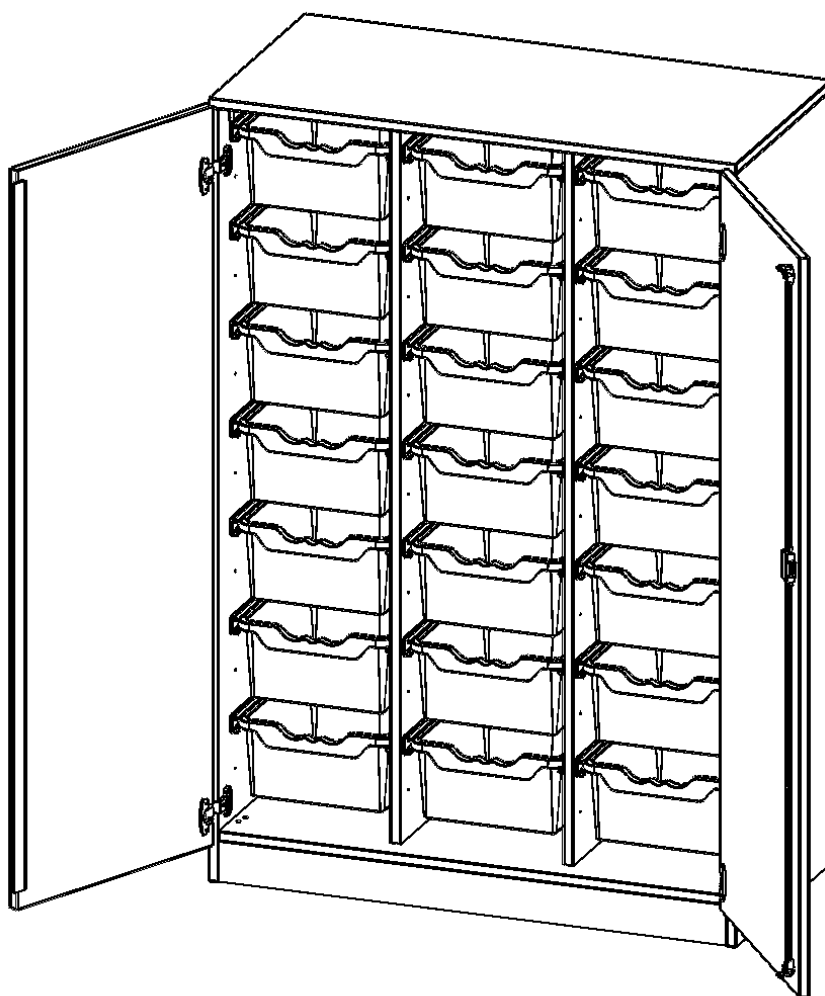

Die evo180 Regale und Schränke in verschiedenen Höhen und Breiten sind ein Kernstück unseres evo180 Schrankwandprogrammes. Die Rückwand ist als Sichrückwand ausgeführt, dementsprechend eignen sich alle evo180 Einzelregale oder Regalwände auch als Raumteiler. Der Sockel hat eine Höhe von 81 mm und ist an der Unterseite mit bodenschonenden Kunststoffgleitern ausgestattet.

Konfigurieren Sie Ihren Wunsch Schrank indem Sie bei den angebotenen Varianten Ihre Auswahl treffen.

Die praktischen ErgoTray Boxen sind in 2 Höhen verfügbar - es gibt hohe und flache Boxen. Wir bieten im Rahmen der evo180 Serie viele Regale und Schränke mit ErgoTray Boxen an. Dass alles zusammen passt, finden Sie auch Schränke und Regale ohne Boxen, aber in den dazu passenden Breiten. Die Sideboards bis 3,5 Ordnerhöhen sind alle wahlweise mit Sockel, fahrbar oder mit stabilen Metallmöbelstellfüßen erhältlich. Die fahrbaren Sideboards verfügen über 4 Rollen, davon sind 2 feststellbar. Die ErgoTray Boxen sind in verschiedenen Farben erhältlich.

EIGENSCHAFTEN

- ErgoTray Schrank, 4 Ordnerhöhen
- mit 21 hohen ErgoTray Boxen
- mit Sockel
- Sichrückwand
- Höhe 154 cm für Standard Ordner

Zubehör

Freistehend

Artikelnummer	E10554TG	
Breite / Höhe / Tiefe	1045 mm / 1540 mm / 500 mm	41.1" / 60.6" / 19.7"
Ordnerhöhen	4	
Aufbewahrungsboxen	21	
Montageart	Freistehend	
Einsatzbereich	Krippe, Kindergarten, Grundschule, Weiterführende Schule, Büro und Objekt	
Material	Kunststoff, Melaminplatte	
Bauart	Abschließbar, Mittelwand, Schubladen, Untermodul	
Produktlinie	evo180	