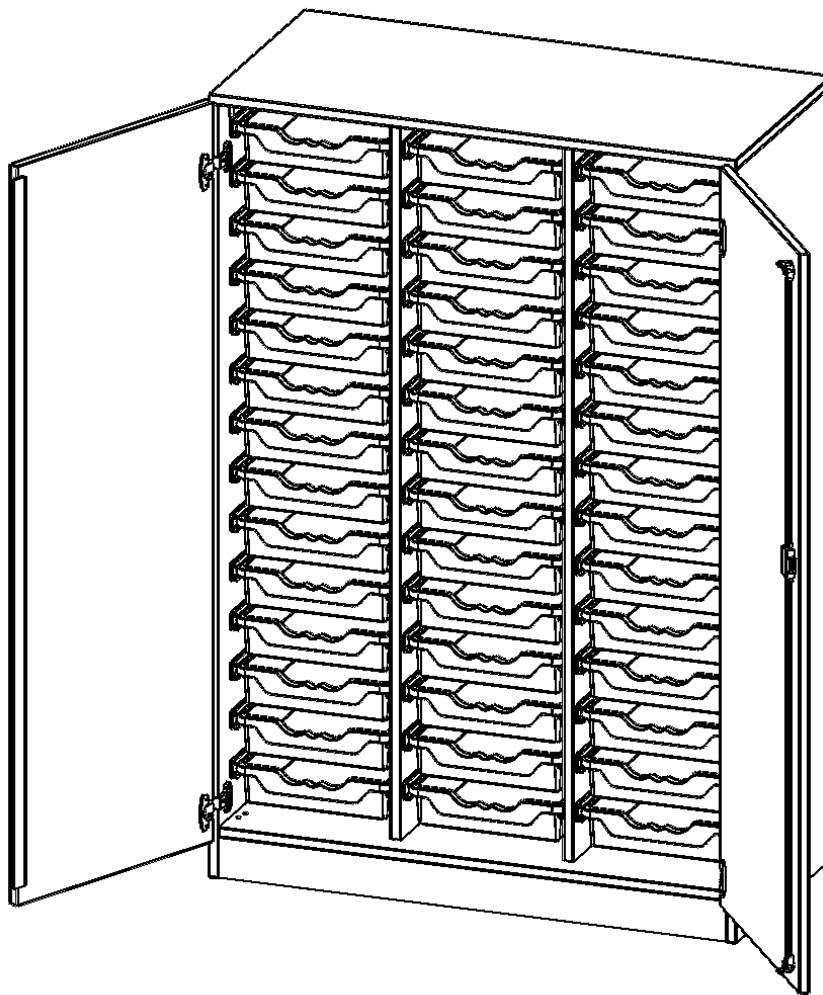

### PRODUKTBESCHREIBUNG

Die evo180 Regale und Schränke in verschiedenen Höhen und Breiten sind ein Kernstück unseres evo180 Schrankwandprogrammes. Die Rückwand ist als Sichrückwand ausgeführt, dementsprechend eignen sich alle evo180 Einzelregale oder Regalwände auch als Raumteiler. Der Sockel hat eine Höhe von 81 mm und ist an der Unterseite mit bodenschonenden Kunststoffgleitern ausgestattet.

Konfigurieren Sie Ihren Wunsch Schrank indem Sie bei den angebotenen Varianten Ihre Auswahl treffen.

Die praktischen ErgoTray Boxen sind in 2 Höhen verfügbar - es gibt hohe und flache Boxen. Wir bieten im Rahmen der evo180 Serie viele Regale und Schränke mit ErgoTray Boxen an. Dass alles zusammen passt, finden Sie auch Schränke und Regale ohne Boxen, aber in den dazu passenden Breiten. Die Sideboards bis 3,5 Ordnerhöhen sind alle wahlweise mit Sockel, fahrbar oder mit stabilen Metallmöbelstellfüßen erhältlich. Die fahrbaren Sideboards verfügen über 4 Rollen, davon sind 2 feststellbar. Die ErgoTray Boxen sind in verschiedenen Farben erhältlich.

### EIGENSCHAFTEN

- ErgoTray Schrank, 4 Ordnerhöhen
- mit 42 flachen ErgoTray Boxen
- mit Sockel
- Sichrückwand
- Höhe 154 cm für Standard Ordner

### Zubehör

Freistehend

Artikelnummer	E10554TK	
Breite / Höhe / Tiefe	1045 mm / 1540 mm / 500 mm	41.1" / 60.6" / 19.7"
Ordnerhöhen	4	
Aufbewahrungsboxen	42	
Montageart	Freistehend	
Einsatzbereich	Krippe, Kindergarten, Grundschule, Weiterführende Schule, Büro und Objekt	
Material	Kunststoff, Melaminplatte	
Bauart	Abschließbar, Mittelwand, Schubladen, Untermodul	
Produktlinie	evo180	