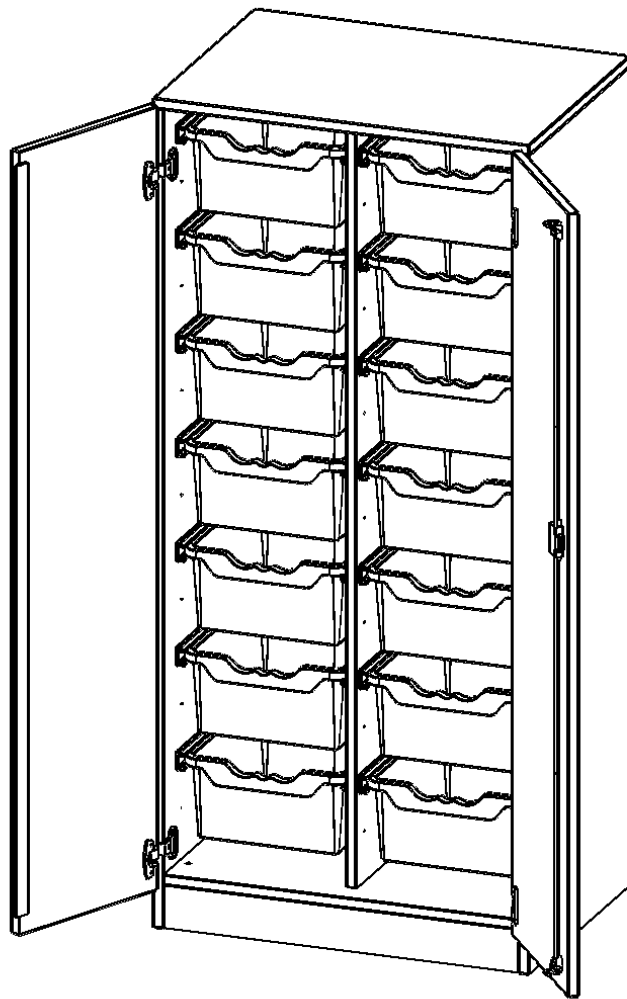

### PRODUKTBESCHREIBUNG

Die evo180 Regale und Schränke in verschiedenen Höhen und Breiten sind ein Kernstück unseres evo180 Schrankwandprogrammes. Die Rückwand ist als Sichrückwand ausgeführt, dementsprechend eignen sich alle evo180 Einzelregale oder Regalwände auch als Raumteiler. Der Sockel hat eine Höhe von 81 mm und ist an der Unterseite mit bodenschonenden Kunststoffgleitern ausgestattet.

Konfigurieren Sie Ihren Wunsch Schrank indem Sie bei den angebotenen Varianten Ihre Auswahl treffen.

Die praktischen ErgoTray Boxen sind in 2 Höhen verfügbar - es gibt hohe und flache Boxen. Wir bieten im Rahmen der evo180 Serie viele Regale und Schränke mit ErgoTray Boxen an. Dass alles zusammen passt, finden Sie auch Schränke und Regale ohne Boxen, aber in den dazu passenden Breiten. Die Sideboards bis 3,5 Ordnerhöhen sind alle wahlweise mit Sockel, fahrbar oder mit stabilen Metallmöbelstellfüßen erhältlich. Die fahrbaren Sideboards verfügen über 4 Rollen, davon sind 2 feststellbar. Die ErgoTray Boxen sind in verschiedenen Farben erhältlich.

### EIGENSCHAFTEN

- ErgoTray Schrank, 4 Ordnerhöhen
- mit 14 hohen ErgoTray Boxen
- mit Sockel
- Sichrückwand
- Höhe 154 cm für Standard Ordner

### Zubehör

Freistehend

Artikelnummer	E7054TG	
Breite / Höhe / Tiefe	703 mm / 1540 mm / 500 mm	27.7" / 60.6" / 19.7"
Ordnerhöhen	4	
Aufbewahrungsboxen	14	
Montageart	Freistehend	
Einsatzbereich	Krippe, Kindergarten, Grundschule, Weiterführende Schule, Büro und Objekt	
Material	Kunststoff, Melaminplatte	
Bauart	Abschließbar, Mittelwand, Schubladen, Untermodul	
Produktlinie	evo180	