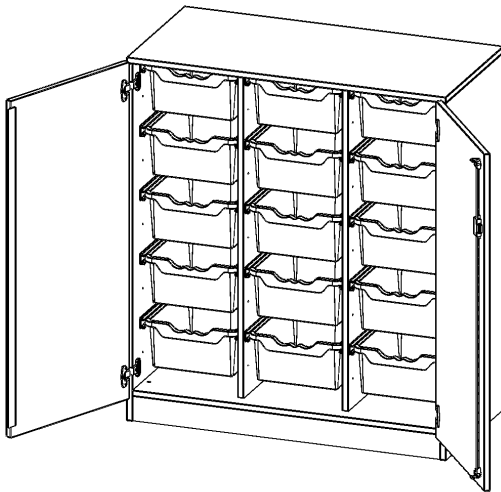

E10553TG

PRODUKTDATENBLATT
WWW.CONEN-PRODUKTE.DE

ERGOTRAY SCHRANK, DREIREIHIG, 3 ORDNERHÖHEN - EVO180 SERIE

ZWEITÜRIG, MIT SOCKEL (81 MM), MIT 15 HOHEN ERGOTRAY BOXEN, B/H/T: 104,5X118X50 CM

PRODUKTBE SCHREIBUNG

Unsere evo180 Regale und Schränke in verschiedenen Höhen und Breiten, sind ein Kernstück unseres evo180 Schrankwandprogrammes. Die Rückwand ist als Sichtrückwand ausgeführt, dementsprechend eignen sich alle evo180 Einzelregale oder Regalwände auch als Raumteiler. Der Sockel hat eine Höhe von 81 mm und ist an der Unterseite mit bodenschonenden Kunststoffgleitern ausgestattet.

Alle Schränke werden aus melaminharzbeschichteter E1 Feinspanplatte gefertigt, welche FSC zertifiziert und formaldehydfrei sind. Als Kanten verwenden wir besonders robuste 2 mm starke ABS Kanten, die unter hoher Temperatur fest verleimt werden. Bitte wählen Sie Ihr Wunschdekor aus unserer Dekorpalette aus. Die Einlegeböden sind im Raster von 32 mm verstellbar. Unsere hochwertigen Bodenträger verfügen über einen "Ausziehstop", so wird verhindert, dass Böden mit Inhalt aus dem Regal oder Schrank rutschen können. Die Türen lassen sich dank 270° öffnender Scharniere an den Korpus anlegen. Sie sind mit einem Schloss verschließbar. An den Türen befindet sich eine Staublippe.

Konfigurieren Sie Ihren Wunsch Schrank, indem Sie bei den angebotenen Varianten Ihre Auswahl treffen.

Die praktischen ErgoTray Boxen sind in verschiedenen Farben erhältlich sowie in 2 Höhen verfügbar - es gibt hohe und flache Boxen. Wir bieten im Rahmen der evo180 Serie viele Regale und Schränke mit ErgoTray Boxen an. Damit alles zusammen passt, finden Sie auch Schränke und Regale ohne Boxen, aber in den dazu passenden Breiten. Die Sideboards bis 3,5 Ordnerhöhen sind alle wahlweise mit Sockel, fahrbar oder mit stabilen Metallmöbelstellfüßen erhältlich. Die fahrbaren Sideboards verfügen über 4 Rollen, davon sind 2 feststellbar.