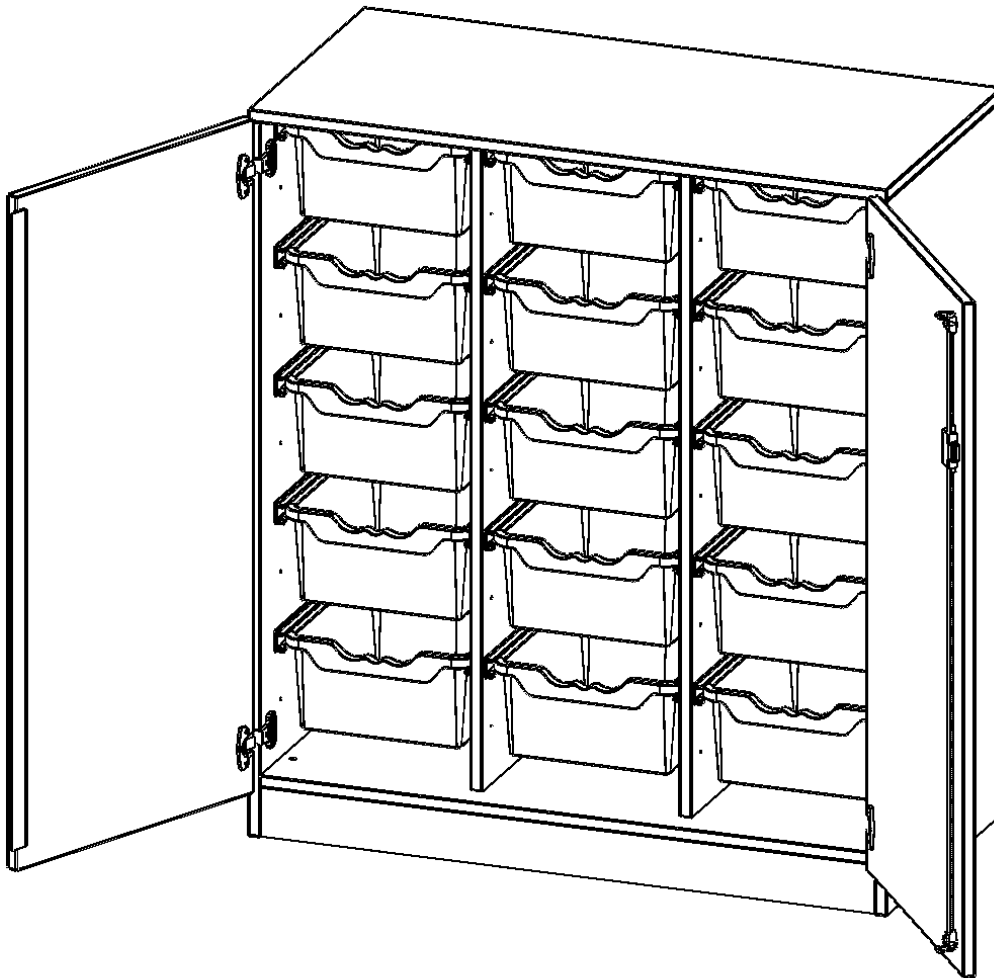

Unsere evo180 Regale und Schränke in verschiedenen Höhen und Breiten, sind ein Kernstück unseres evo180 Schrankwandprogrammes. Die Rückwand ist als Sichtrückwand ausgeführt, dementsprechend eignen sich alle evo180 Einzelregale oder Regalwände auch als Raumteiler. Der Sockel hat eine Höhe von 81 mm und ist an der Unterseite mit bodenschonenden Kunststoffgleitern ausgestattet.

Konfigurieren Sie Ihren Wunsch Schrank, indem Sie bei den angebotenen Varianten Ihre Auswahl treffen.

Die praktischen ErgoTray Boxen sind in verschiedenen Farben erhältlich sowie in 2 Höhen verfügbar - es gibt hohe und flache Boxen. Wir bieten im Rahmen der evo180 Serie viele Regale und Schränke mit ErgoTray Boxen an. Damit alles zusammen passt, finden Sie auch Schränke und Regale ohne Boxen, aber in den dazu passenden Breiten. Die Sideboards bis 3,5 Ordnerhöhen sind alle wahlweise mit Sockel, fahrbar oder mit stabilen Metallmöbelstellfüßen erhältlich. Die fahrbaren Sideboards verfügen über 4 Rollen, davon sind 2 feststellbar.

EIGENSCHAFTEN

- ErgoTray Schrank, 3 Ordnerhöhen
- mit 15 hohen ErgoTray Boxen
- Sichtrückwand
- Höhe 118 cm für Standard Ordner
- mit Sockel

Zubehör

Freistehend

Artikelnummer	E10553TG	
Breite / Höhe / Tiefe	1045 mm / 1180 mm / 500 mm	41.1" / 46.5" / 19.7"
Ordnerhöhen	3	
Aufbewahrungsboxen	15	
Montageart	Freistehend	
Einsatzbereich	Krippe, Kindergarten, Grundschule, Weiterführende Schule, Büro und Objekt	
Material	Kunststoff, Melaminplatte	
Bauart	Abschließbar, Mittelwand, Schubladen, Untermodul	
Produktlinie	evo180	