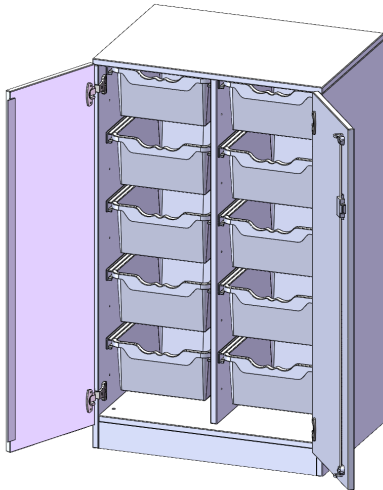

E7053TG

PRODUKTDATENBLATT
WWW.CONEN-PRODUKTE.DE

ERGOTRAY SCHRANK, ZWEIREIHIG, 3 ORDNERHÖHEN - EVO180 SERIE

ZWEITÜRIG, MIT SOCKEL (81 MM), MIT 10 HOHEN ERGOTRAY BOXEN, B/H/T: 70,3X118X50 CM

PRODUKTBESCHREIBUNG

Unsere evo180 Regale und Schränke in verschiedenen Höhen und Breiten, sind ein Kernstück unseres evo180 Schrankwandprogrammes. Die Rückwand ist als Sichrückwand ausgeführt, dementsprechend eignen sich alle evo180 Einzelregale oder Regalwände auch als Raumteiler. Der Sockel hat eine Höhe von 81 mm und ist an der Unterseite mit bodenschonenden Kunststoffgleitern ausgestattet.

Alle Schränke werden aus melaminharzbeschichteter E1 Feinspanplatte gefertigt, welche FSC zertifiziert und formaldehydfrei sind. Als Kanten verwenden wir besonders robuste 2 mm starke ABS Kanten, die unter hoher Temperatur fest verleimt werden. Bitte wählen Sie Ihr Wunschdekor aus unserer Dekorpalette aus. Die Einlegeböden sind im Raster von 32 mm verstellbar. Unsere hochwertigen Bodenträger verfügen über einen "Ausziehstop", so wird verhindert, dass Böden mit Inhalt aus dem Regal oder Schrank rutschen können. Die Türen lassen sich dank 270° öffnender Scharniere an den Korpus anlegen. Sie sind mit einem Schloss verschließbar. An den Türen befindet sich eine Staublippe.

Konfigurieren Sie Ihren Wunsch Schrank, indem Sie bei den angebotenen Varianten Ihre Auswahl treffen.

Die praktischen ErgoTray Boxen sind in verschiedenen Farben erhältlich sowie in 2 Höhen verfügbar - es gibt hohe und flache Boxen. Wir bieten im Rahmen der evo180 Serie viele Regale und Schränke mit ErgoTray Boxen an. Damit alles zusammen passt, finden Sie auch Schränke und Regale ohne Boxen - aber in den dazu passenden Breiten. Die Sideboards bis 3,5 Ordnerhöhen sind alle wahlweise mit Sockel, fahrbar oder mit stabilen Metallmöbelstellfüßen erhältlich. Die fahrbaren Sideboards verfügen über 4 Rollen, davon sind 2 feststellbar.