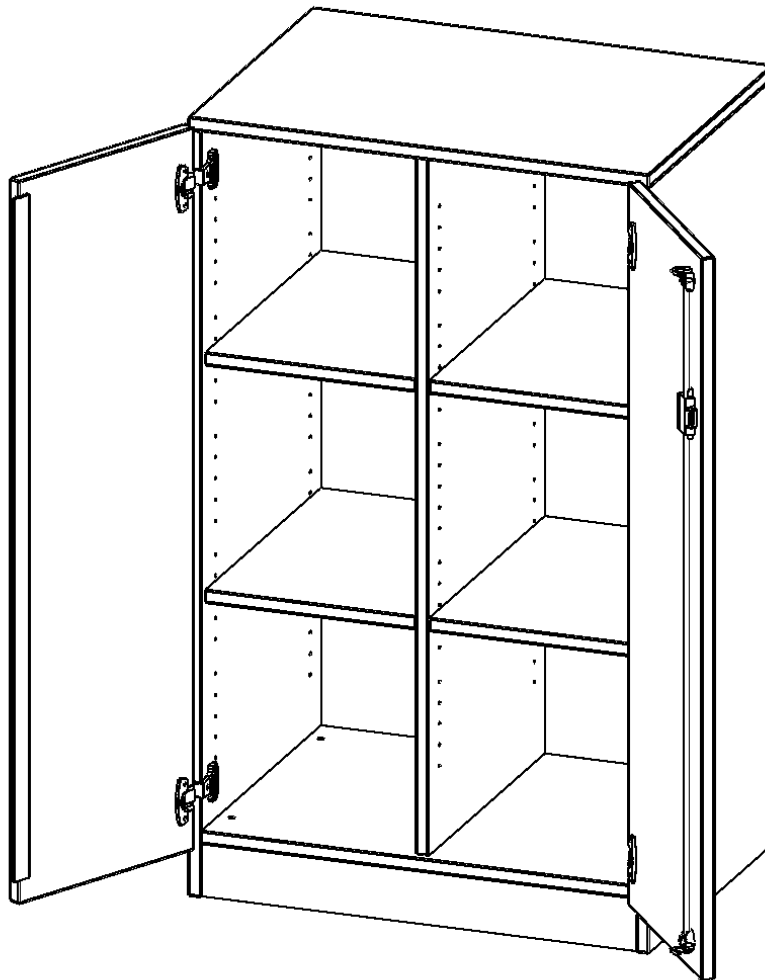

E7053TM

PRODUKTDATENBLATT
WWW.CONEN-PRODUKTE.DE

SCHRANK, ZWEIREIHIG, 3 ORDNERHÖHEN - EVO180 SERIE

ZWEITÜRIG, MIT SOCKEL (81 MM), OHNE BOXEN, B/H/T: 70,3X118X50 CM

PRODUKTBESCHREIBUNG

Unsere evo180 Regale und Schränke in verschiedenen Höhen und Breiten, sind ein Kernstück unseres evo180 Schrankwandprogrammes. Die Rückwand ist als Sichtrückwand ausgeführt, dementsprechend eignen sich alle evo180 Einzelregale oder Regalwände auch als Raumteiler. Der Sockel hat eine Höhe von 81 mm und ist an der Unterseite mit bodenschonenden Kunststoffgleitern ausgestattet.

Konfigurieren Sie Ihren Wunsch Schrank, indem Sie bei den angebotenen Varianten Ihre Auswahl treffen.

Wir bieten im Rahmen der evo180 Serie viele Regale und Schränke mit ErgoTray Boxen an. Damit alles zusammen passt, finden Sie auch Schränke und Regale ohne Boxen - aber in den dazu passenden Breiten. Die Sideboards bis 3,5 Ordnerhöhen sind alle wahlweise mit Sockel, fahrbar oder mit stabilen Metallmöbelstellfüßen erhältlich. Die fahrbaren Sideboards verfügen über 4 Rollen, davon sind 2 feststellbar.

EIGENSCHAFTEN

- ErgoTray Schrank, 3 Ordnerhöhen
- ohne Boxen, 8 offene Fächer
- Sichtrückwand
- Höhe 118 cm für Standard Ordner
- mit Sockel

Zubehör

Freistehend

Artikelnummer	E7053TM	
Breite / Höhe / Tiefe	703 mm / 1180 mm / 500 mm	27.7" / 46.5" / 19.7"
Ordnerhöhen	3	
Einlegeböden	4	
Fächer	6	
Montageart	Freistehend	
Einsatzbereich	Krippe, Kindergarten, Grundschule, Weiterführende Schule, Büro und Objekt	
Material	Kunststoff, Melaminplatte	
Bauart	Abschließbar, Mittelwand, Schubladen, Untermodul	
Produktlinie	evo180	