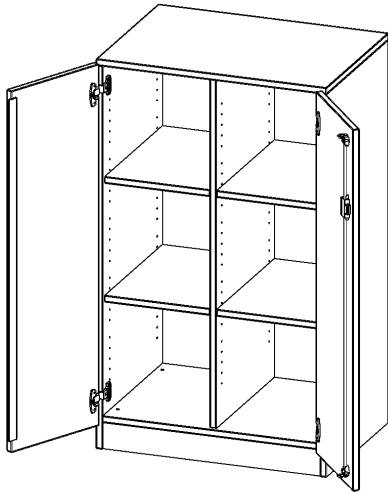

E7053TM

PRODUKTDATENBLATT
WWW.CONEN-PRODUKTE.DE

SCHRANK, ZWEIREIHIG, 3 ORDNERHÖHEN - EVO180 SERIE

ZWEITÜRIG, MIT SOCKEL (81 MM), OHNE BOXEN, B/H/T: 70,3X118X50 CM

PRODUKTBESCHREIBUNG

Unsere evo180 Regale und Schränke in verschiedenen Höhen und Breiten, sind ein Kernstück unseres evo180 Schrankwandprogrammes. Die Rückwand ist als Sichtrückwand ausgeführt, dementsprechend eignen sich alle evo180 Einzelregale oder Regalwände auch als Raumteiler. Der Sockel hat eine Höhe von 81 mm und ist an der Unterseite mit bodenschonenden Kunststoffgleitern ausgestattet.

Alle Schränke werden aus melaminharzbeschichteter E1 Feinspanplatte gefertigt, welche FSC zertifiziert und formaldehydfrei sind. Als Kanten verwenden wir besonders robuste 2 mm starke ABS Kanten, die unter hoher Temperatur fest verleimt werden. Bitte wählen Sie Ihr Wunschdekor aus unserer Dekorpalette aus. Die Einlegeböden sind im Raster von 32 mm verstellbar. Unsere hochwertigen Bodenträger verfügen über einen "Ausziehstop", so wird verhindert, dass Böden mit Inhalt aus dem Regal oder Schrank rutschen können. Die Türen lassen sich dank 270° öffnender Scharniere an den Korpus anlegen. Sie sind mit einem Schloss verschließbar. An den Türen befindet sich eine Staublippe.

Konfigurieren Sie Ihren Wunsch Schrank, indem Sie bei den angebotenen Varianten Ihre Auswahl treffen.

Wir bieten im Rahmen der evo180 Serie viele Regale und Schränke mit ErgoTray Boxen an. Damit alles zusammen passt, finden Sie auch Schränke und Regale ohne Boxen - aber in den dazu passenden Breiten. Die Sideboards bis 3,5 Ordnerhöhen sind alle wahlweise mit Sockel, fahrbar oder mit stabilen Metallmöbelstellfüßen erhältlich. Die fahrbaren Sideboards verfügen über 4 Rollen, davon sind 2 feststellbar.