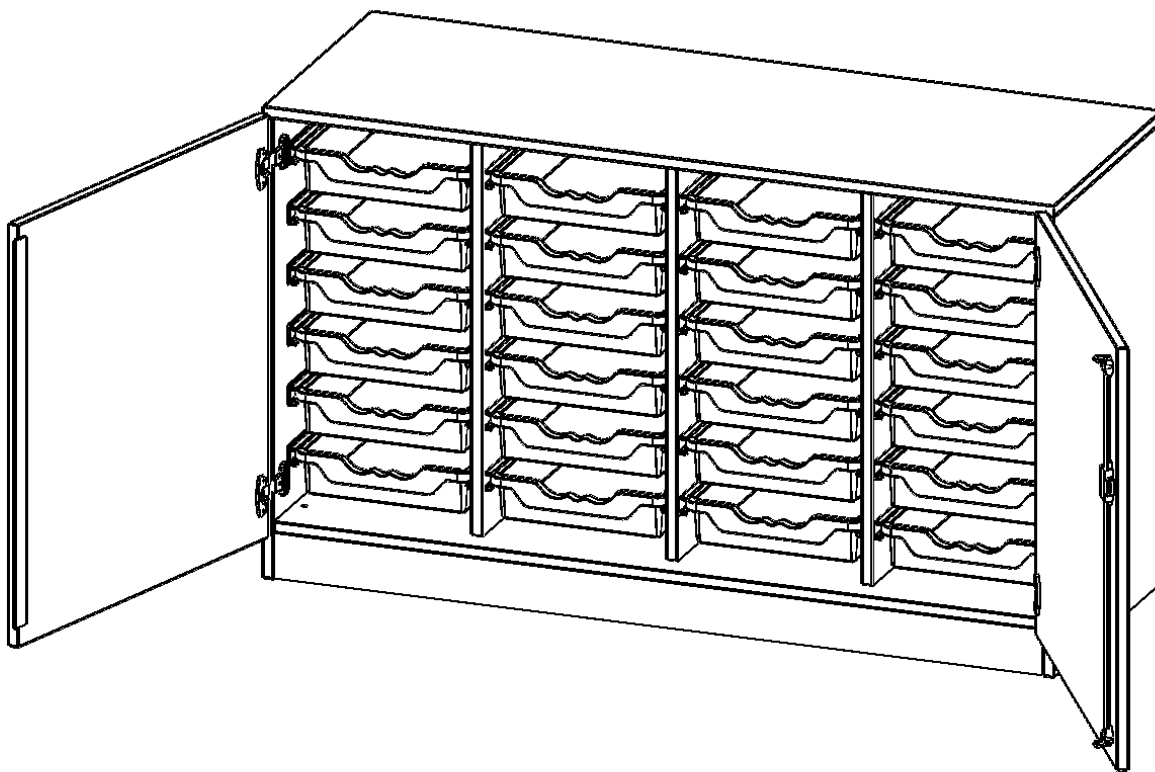

### PRODUKTBESCHREIBUNG

Die evo180 Regale und Schränke in verschiedenen Höhen und Breiten sind ein Kernstück unseres evo180 Schrankwandprogrammes. Die Rückwand ist als Sichrückwand ausgeführt, dementsprechend eignen sich alle evo180 Einzelregale oder Regalwände auch als Raumteiler. Der Sockel hat eine Höhe von 81 mm und ist an der Unterseite mit bodenschonenden Kunststoffgleitern ausgestattet.

Konfigurieren Sie Ihren Wunsch Schrank indem Sie bei den angebotenen Varianten Ihre Auswahl treffen.

Die praktischen ErgoTray Boxen sind in 2 Höhen verfügbar - es gibt hohe und flache Boxen. Wir bieten im Rahmen der evo180 Serie viele Regale und Schränke mit ErgoTray Boxen an. Dass alles zusammen passt, finden Sie auch Schränke und Regale ohne Boxen, aber in den dazu passenden Breiten. Die Sideboards bis 3,5 Ordnerhöhen sind alle wahlweise mit Sockel, fahrbar oder mit stabilen Metallmöbelstellfüßen erhältlich. Die fahrbaren Sideboards verfügen über 4 Rollen, davon sind 2 feststellbar. Die ErgoTray Boxen sind in verschiedenen Farben erhältlich.

### EIGENSCHAFTEN

- ErgoTray Schrank, 2 Ordnerhöhen
- mit 24 flachen ErgoTray Boxen
- Sichrückwand
- Höhe 82 cm für Standard Ordner
- mit Sockel

### Zubehör

Freistehend

Artikelnummer	E13952TK	
Breite / Höhe / Tiefe	1387 mm / 820 mm / 500 mm	54.6" / 32.3" / 19.7"
Ordnerhöhen	2	
Aufbewahrungsboxen	24	
Montageart	Freistehend	
Einsatzbereich	Krippe, Kindergarten, Grundschule, Weiterführende Schule, Büro und Objekt	
Material	Kunststoff, Melaminplatte	
Bauart	Abschließbar, Mittelwand, Schubladen, Untermodul	
Produktlinie	evo180	