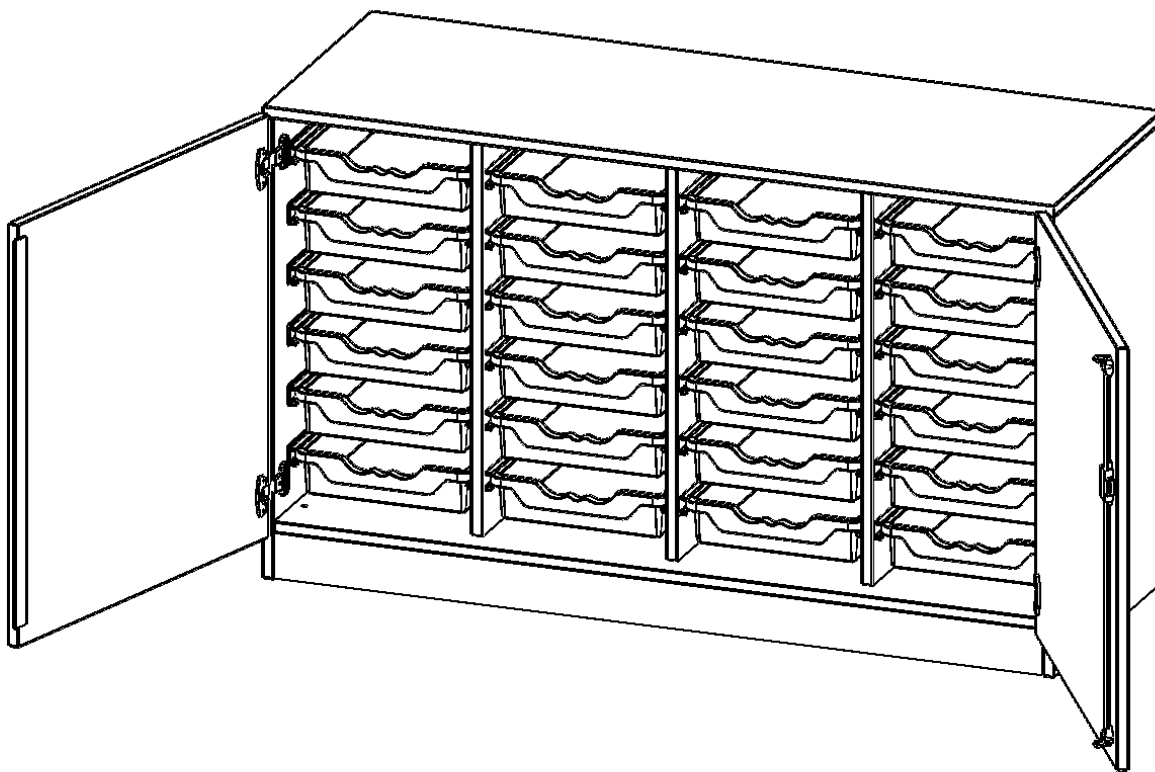

Alle Schränke werden aus melaminharzbeschichteter E1 Feinspanplatte gefertigt, die FSC zertifiziert und formaldehydfrei sind. Als Kanten verwenden wir besonders robuste 2 mm starke ABS Kanten, die unter hoher Temperatur fest verleimt werden. Bitte wählen Sie Ihr Wunschdekor aus unserer Dekorpalette aus. Die Einlegeböden sind im Raster von 32 mm verstellbar. Unsere hochwertigen Bodenträger verfügen über einen "Ausziehstop", so wird verhindert, dass Böden mit Inhalt darauf aus dem Regal oder Schrank rutschen können. Die Türen lassen sich dank 270° öffnender Scharniere an den Korpus anlegen. Sie sind mit einem Schloss verschließbar. An den Türen befindet sich eine Staublippe.

Konfigurieren Sie Ihren Wunsch Schrank indem Sie bei den angebotenen Varianten Ihre Auswahl treffen.

Die praktischen ErgoTray Boxen sind in 2 Höhen verfügbar - es gibt hohe und flache Boxen. Wir bieten im Rahmen der evo180 Serie viele Regale und Schränke mit ErgoTray Boxen an. Dass alles zusammen passt, finden Sie auch Schränke und Regale ohne Boxen, aber in den dazu passenden Breiten. Die Sideboards bis 3,5 Ordnerhöhen sind alle wahlweise mit Sockel, fahrbar oder mit stabilen Metallmöbelstellfüßen erhältlich. Die fahrbaren Sideboards verfügen über 4 Rollen, davon sind 2 feststellbar. Die ErgoTray Boxen sind in verschiedenen Farben erhältlich.

EIGENSCHAFTEN

- ErgoTray Schrank, 2 Ordnerhöhen
- mit 24 flachen ErgoTray Boxen
- Sichrückwand
- Höhe 82 cm für Standard Ordner
- mit Sockel

Zubehör

Freistehend

Artikelnummer	E13952TK	
Breite / Höhe / Tiefe	1387 mm / 820 mm / 500 mm	54.6" / 32.3" / 19.7"
Ordnerhöhen	2	
Aufbewahrungsboxen	24	
Montageart	Freistehend	
Einsatzbereich	Krippe, Kindergarten, Grundschule, Weiterführende Schule, Büro und Objekt	
Material	Kunststoff, Melaminplatte	
Bauart	Abschließbar, Mittelwand, Schubladen, Untermodul	
Produktlinie	evo180	