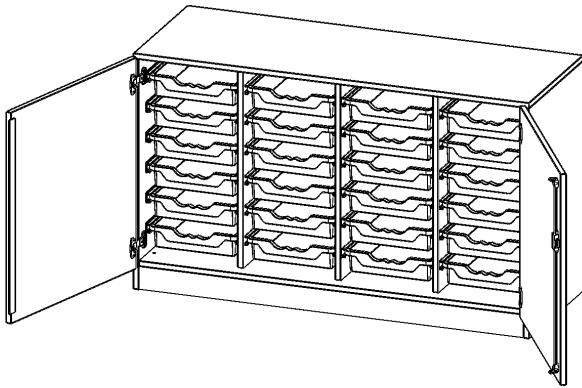

E13952TK

PRODUKTDATENBLATT
WWW.CONEN-PRODUKTE.DE

ERGOTRAY SCHRANK, VIERREIHIG, 2 ORDNERHÖHEN - EVO180 SERIE

ZWEITÜRIG, MIT SOCKEL (81 MM), MIT 24 FLACHEN ERGOTRAY BOXEN, B/H/T: 138,7X82X50 CM

PRODUKTBESCHREIBUNG

Die evo180 Regale und Schränke in verschiedenen Höhen und Breiten sind ein Kernstück unseres evo180 Schrankwandprogrammes. Die Rückwand ist als Sichrückwand ausgeführt, dementsprechend eignen sich alle evo180 Einzelregale oder Regalwände auch als Raumteiler. Der Sockel hat eine Höhe von 81 mm und ist an der Unterseite mit bodenschonenden Kunststoffgleitern ausgestattet.

Alle Schränke werden aus melaminharzbeschichteter E1 Feinspanplatte gefertigt, die FSC zertifiziert und formaldehydfrei sind. Als Kanten verwenden wir besonders robuste 2 mm starke ABS Kanten, die unter hoher Temperatur fest verleimt werden. Bitte wählen Sie Ihr Wunschdekor aus unserer Dekorpalette aus. Die Einlegeböden sind im Raster von 32 mm verstellbar. Unsere hochwertigen Bodenträger verfügen über einen "Ausziehstop", so wird verhindert, dass Böden mit Inhalt darauf aus dem Regal oder Schrank rutschen können. Die Türen lassen sich dank 270° öffnender Scharniere an den Korpus anlegen. Sie sind mit einem Schloss verschließbar. An den Türen befindet sich eine Staublippe.

Konfigurieren Sie Ihren Wunsch Schrank indem Sie bei den angebotenen Varianten Ihre Auswahl treffen.

Die praktischen ErgoTray Boxen sind in 2 Höhen verfügbar - es gibt hohe und flache Boxen. Wir bieten im Rahmen der evo180 Serie viele Regale und Schränke mit ErgoTray Boxen an. Dass alles zusammen passt, finden Sie auch Schränke und Regale ohne Boxen, aber in den dazu passenden Breiten. Die Sideboards bis 3,5 Ordnerhöhen sind alle wahlweise mit Sockel, fahrbar oder mit stabilen Metallmöbelstellfüßen erhältlich. Die fahrbaren Sideboards verfügen über 4 Rollen, davon sind 2 feststellbar. Die ErgoTray Boxen sind in verschiedenen Farben erhältlich.