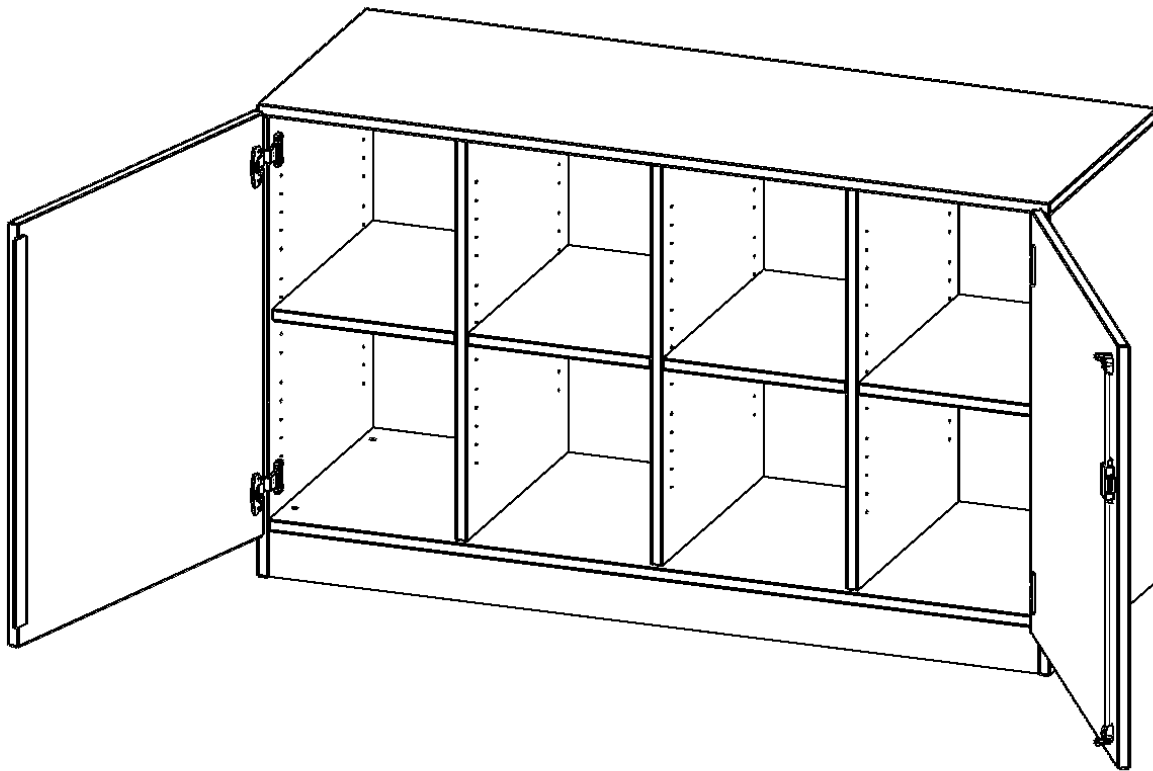

E13952TMMMR

PRODUKTDATENBLATT
WWW.CONEN-PRODUKTE.DE

SCHRANK, VIERREIHIG, 2 ORDNERHÖHEN - EVO180 SERIE

ZWEITÜRIG, FAHRBAR, OHNE BOXEN, B/H/T: 138,7X82X50 CM

PRODUKTBESCHREIBUNG

Die evo180 Regale und Schränke in verschiedenen Höhen und Breiten sind ein Kernstück unseres evo180 Schrankwandprogrammes. Die Rückwand ist als Sichtrückwand ausgeführt, dementsprechend eignen sich alle evo180 Einzelregale oder Regalwände auch als Raumteiler. Der Sockel hat eine Höhe von 81 mm und ist an der Unterseite mit bodenschonenden Kunststoffgleitern ausgestattet.

Konfigurieren Sie Ihren Wunsch Schrank indem Sie bei den angebotenen Varianten Ihre Auswahl treffen.

Wir bieten im Rahmen der evo180 Serie viele Regale und Schränke mit ErgoTray Boxen an. Dass alles zusammen passt, finden Sie auch Schränke und Regale ohne Boxen, aber in den dazu passenden Breiten. Die Sideboards bis 3,5 Ordnerhöhen sind alle wahlweise mit Sockel, fahrbar oder mit stabilen Metallmöbelstellfüßen erhältlich. Die fahrbaren Sideboards verfügen über 4 Rollen, davon sind 2 feststellbar. Die ErgoTray Boxen sind in verschiedenen Farben erhältlich.

EIGENSCHAFTEN

- ErgoTray Schrank, 2 Ordnerhöhen
- ohne Boxen, 8 offene Fächer
- Sichtrückwand
- Höhe 82 cm für Standard Ordner
- fahrbar, 4 Rollen, 2 mit Bremse

Zubehör

Fahrbar

Artikelnummer	E13952TMMMR	
Breite / Höhe / Tiefe	1387 mm / 820 mm / 500 mm	54.6" / 32.3" / 19.7"
Ordnerhöhen	2	
Einlegeböden	4	
Fächer	8	
Montageart	Fahrbar	
Einsatzbereich	Krippe, Kindergarten, Grundschule, Weiterführende Schule, Büro und Objekt	
Material	Kunststoff, Melaminplatte	
Bauart	Abschließbar, Mittelwand, Schubladen	
Produktlinie	evo180	