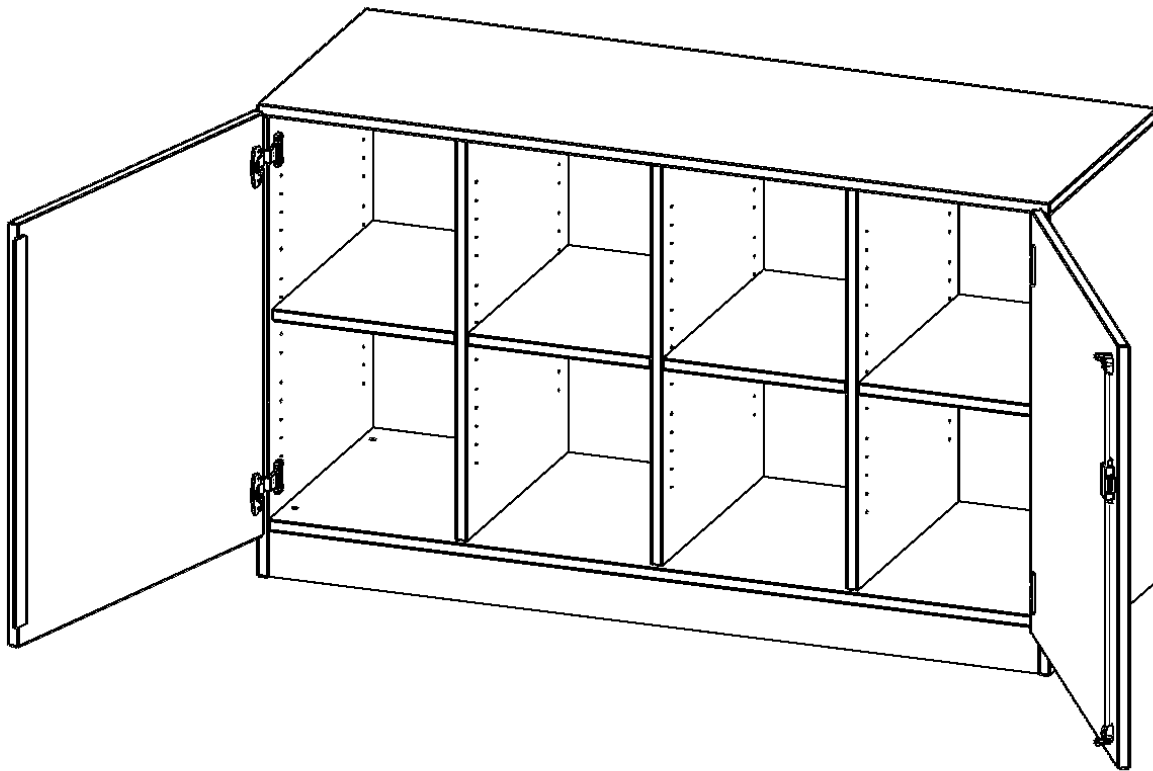

E13952TMMM

PRODUKTDATENBLATT
WWW.CONEN-PRODUKTE.DE

SCHRANK, VIERREIHIG, 2 ORDNERHÖHEN - EVO180 SERIE

ZWEITÜRIG, MIT SOCKEL (81 MM), OHNE BOXEN, B/H/T: 138,7X82X50 CM

PRODUKTBESCHREIBUNG

Die evo180 Regale und Schränke in verschiedenen Höhen und Breiten sind ein Kernstück unseres evo180 Schrankwandprogrammes. Die Rückwand ist als Sichrückwand ausgeführt, dementsprechend eignen sich alle evo180 Einzelregale oder Regalwände auch als Raumteiler. Der Sockel hat eine Höhe von 81 mm und ist an der Unterseite mit bodenschonenden Kunststoffgleitern ausgestattet.

Konfigurieren Sie Ihren Wunsch Schrank indem Sie bei den angebotenen Varianten Ihre Auswahl treffen.

Wir bieten im Rahmen der evo180 Serie viele Regale und Schränke mit ErgoTray Boxen an. Dass alles zusammen passt, finden Sie auch Schränke und Regale ohne Boxen, aber in den dazu passenden Breiten. Die Sideboards bis 3,5 Ordnerhöhen sind alle wahlweise mit Sockel, fahrbar oder mit stabilen Metallmöbelstellfüßen erhältlich. Die fahrbaren Sideboards verfügen über 4 Rollen, davon sind 2 feststellbar. Die ErgoTray Boxen sind in verschiedenen Farben erhältlich.

EIGENSCHAFTEN

- ErgoTray Schrank, 2 Ordnerhöhen
- ohne Boxen, 8 offene Fächer
- Sichrückwand
- Höhe 82 cm für Standard Ordner
- mit Sockel

Zubehör

Freistehend

Artikelnummer	E13952TMMM	
Breite / Höhe / Tiefe	1387 mm / 820 mm / 500 mm	54.6" / 32.3" / 19.7"
Ordnerhöhen	2	
Einlegeböden	4	
Fächer	8	
Montageart	Freistehend	
Einsatzbereich	Krippe, Kindergarten, Grundschule, Weiterführende Schule, Büro und Objekt	
Material	Kunststoff, Melaminplatte	
Bauart	Abschließbar, Mittelwand, Schubladen, Untermodul	
Produktlinie	evo180	