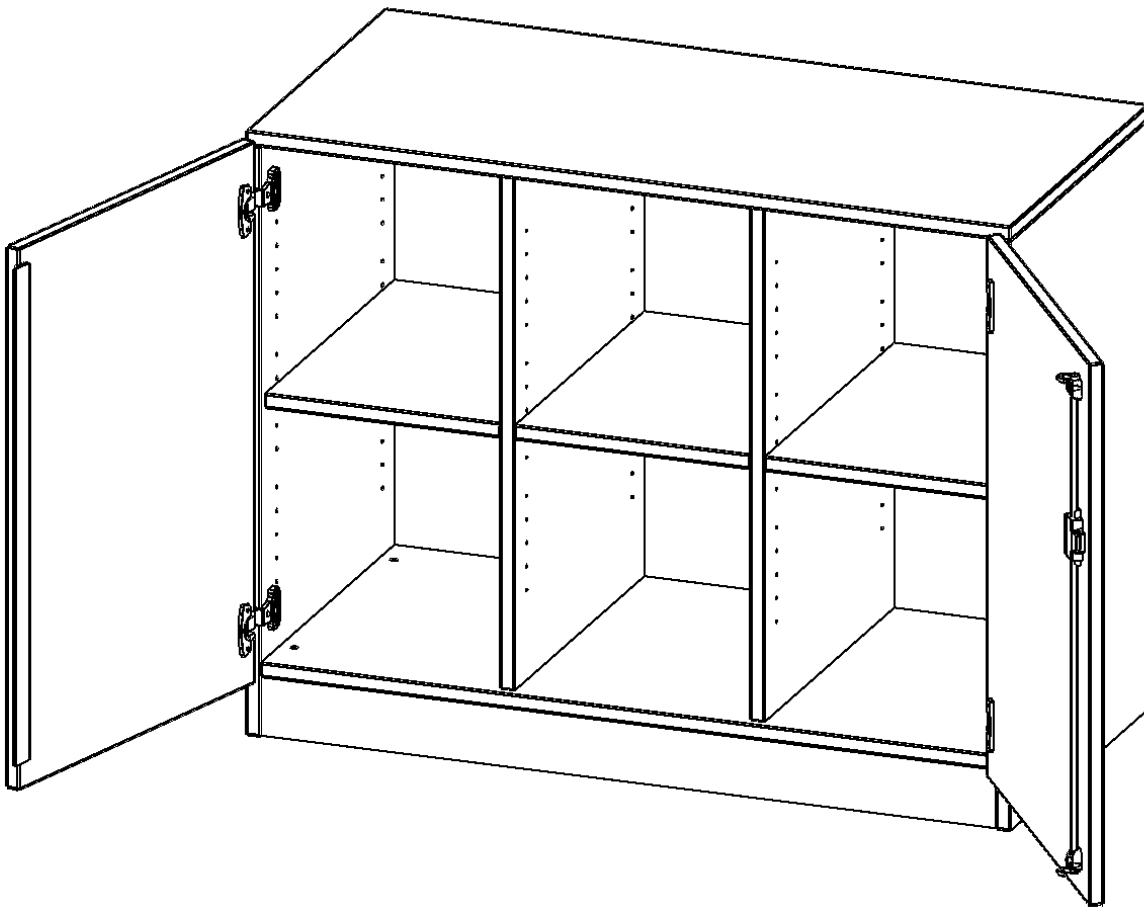

E10552TMM

PRODUKTDATENBLATT
WWW.CONEN-PRODUKTE.DE

SCHRANK, DREIREIHIG, 2 ORDNERHÖHEN - EVO180 SERIE

ZWEITÜRIG, MIT SOCKEL (81 MM), OHNE BOXEN, B/H/T: 104,5X82X50 CM

PRODUKTBESCHREIBUNG

Die evo180 Regale und Schränke in verschiedenen Höhen und Breiten sind ein Kernstück unseres evo180 Schrankwandprogrammes. Die Rückwand ist als Sichtrückwand ausgeführt, dementsprechend eignen sich alle evo180 Einzelregale oder Regalwände auch als Raumteiler. Der Sockel hat eine Höhe von 81 mm und ist an der Unterseite mit bodenschonenden Kunststoffgleitern ausgestattet.

Konfigurieren Sie Ihren Wunsch Schrank indem Sie bei den angebotenen Varianten Ihre Auswahl treffen.

Wir bieten im Rahmen der evo180 Serie viele Regale und Schränke mit ErgoTray Boxen an. Dass alles zusammen passt, finden Sie auch Schränke und Regale ohne Boxen, aber in den dazu passenden Breiten. Die Sideboards bis 3,5 Ordnerhöhen sind alle wahlweise mit Sockel, fahrbar oder mit stabilen Metallmöbelstellfüßen erhältlich. Die fahrbaren Sideboards verfügen über 4 Rollen, davon sind 2 feststellbar. Die ErgoTray Boxen sind in verschiedenen Farben erhältlich.

EIGENSCHAFTEN

- ErgoTray Schrank, 2 Ordnerhöhen
- ohne Boxen, 6 offene Fächer
- Sichtrückwand
- Höhe 82 cm für Standard Ordner
- mit Sockel

Zubehör

Freistehend

Artikelnummer	E10552TMM	
Breite / Höhe / Tiefe	1045 mm / 820 mm / 500 mm	41.1" / 32.3" / 19.7"
Ordnerhöhen	2	
Einlegeböden	3	
Fächer	6	
Montageart	Freistehend	
Einsatzbereich	Krippe, Kindergarten, Grundschule, Weiterführende Schule, Büro und Objekt	
Material	Kunststoff, Melaminplatte	
Bauart	Abschließbar, Mittelwand, Schubladen, Untermodul	
Produktlinie	evo180	