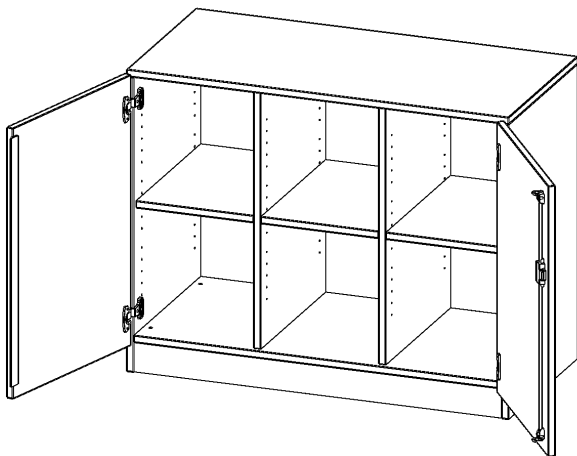

E10552TMM

PRODUKTDATENBLATT
WWW.CONEN-PRODUKTE.DE

SCHRANK, DREIREIHIG, 2 ORDNERHÖHEN - EVO180 SERIE

ZWEITÜRIG, MIT SOCKEL (81 MM), OHNE BOXEN, B/H/T: 104,5X82X50 CM

PRODUKTBESCHREIBUNG

Die evo180 Regale und Schränke in verschiedenen Höhen und Breiten sind ein Kernstück unseres evo180 Schrankwandprogrammes. Die Rückwand ist als Sichtrückwand ausgeführt, dementsprechend eignen sich alle evo180 Einzelregale oder Regalwände auch als Raumteiler. Der Sockel hat eine Höhe von 81 mm und ist an der Unterseite mit bodenschonenden Kunststoffgleitern ausgestattet.

Alle Schränke werden aus melaminharzbeschichteter E1 Feinspanplatte gefertigt, die FSC zertifiziert und formaldehydfrei sind. Als Kanten verwenden wir besonders robuste 2 mm starke ABS Kanten, die unter hoher Temperatur fest verleimt werden. Bitte wählen Sie Ihr Wunschdekor aus unserer Dekorpalette aus. Die Einlegeböden sind im Raster von 32 mm verstellbar. Unsere hochwertigen Bodenträger verfügen über einen "Ausziehstop", so wird verhindert, dass Böden mit Inhalt darauf aus dem Regal oder Schrank rutschen können. Die Türen lassen sich dank 270° öffnender Scharniere an den Korpus anlegen. Sie sind mit einem Schloss verschließbar. An den Türen befindet sich eine Staublippe.

Konfigurieren Sie Ihren Wunsch Schrank indem Sie bei den angebotenen Varianten Ihre Auswahl treffen.

Wir bieten im Rahmen der evo180 Serie viele Regale und Schränke mit ErgoTray Boxen an. Dass alles zusammen passt, finden Sie auch Schränke und Regale ohne Boxen, aber in den dazu passenden Breiten. Die Sideboards bis 3,5 Ordnerhöhen sind alle wahlweise mit Sockel, fahrbar oder mit stabilen Metallmöbelstellfüßen erhältlich. Die fahrbaren Sideboards verfügen über 4 Rollen, davon sind 2 feststellbar. Die ErgoTray Boxen sind in verschiedenen Farben erhältlich.