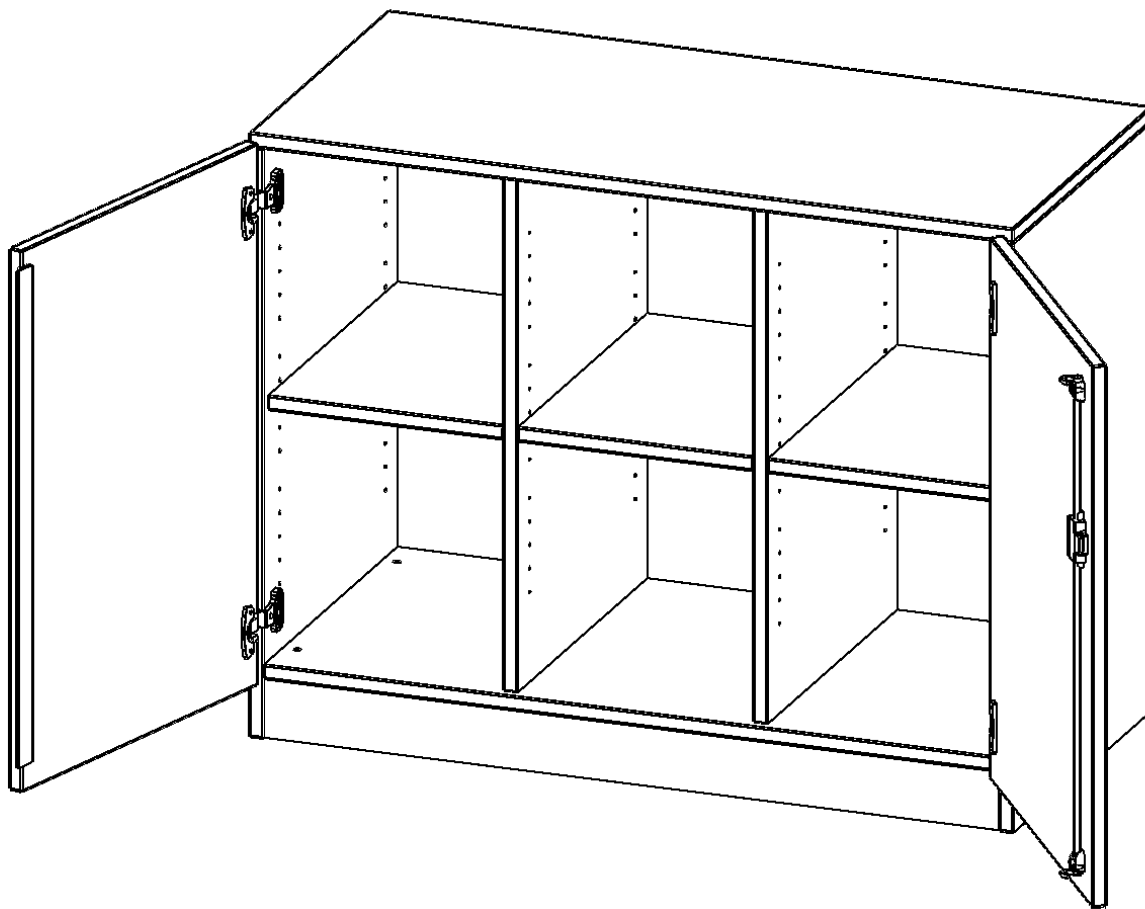

### PRODUKTBESCHREIBUNG

Die evo180 Regale und Schränke in verschiedenen Höhen und Breiten sind ein Kernstück unseres evo180 Schrankwandprogrammes. Die Rückwand ist als Sichtrückwand ausgeführt, dementsprechend eignen sich alle evo180 Einzelregale oder Regalwände auch als Raumteiler. Der Sockel hat eine Höhe von 81 mm und ist an der Unterseite mit bodenschonenden Kunststoffgleitern ausgestattet.

Konfigurieren Sie Ihren Wunsch Schrank indem Sie bei den angebotenen Varianten Ihre Auswahl treffen.

Wir bieten im Rahmen der evo180 Serie viele Regale und Schränke mit ErgoTray Boxen an. Dass alles zusammen passt, finden Sie auch Schränke und Regale ohne Boxen, aber in den dazu passenden Breiten. Die Sideboards bis 3,5 Ordnerhöhen sind alle wahlweise mit Sockel, fahrbar oder mit stabilen Metallmöbelstellfüßen erhältlich. Die fahrbaren Sideboards verfügen über 4 Rollen, davon sind 2 feststellbar. Die ErgoTray Boxen sind in verschiedenen Farben erhältlich.

### EIGENSCHAFTEN

- ErgoTray Schrank, 2 Ordnerhöhen
- ohne Boxen, 6 offene Fächer
- Sichtrückwand
- Höhe 82 cm für Standard Ordner
- mit Sockel

### Zubehör

Freistehend

Artikelnummer	E10552TMM	
Breite / Höhe / Tiefe	1045 mm / 820 mm / 500 mm	41.1" / 32.3" / 19.7"
Ordnerhöhen	2	
Einlegeböden	3	
Fächer	6	
Montageart	Freistehend	
Einsatzbereich	Krippe, Kindergarten, Grundschule, Weiterführende Schule, Büro und Objekt	
Material	Kunststoff, Melaminplatte	
Bauart	Abschließbar, Mittelwand, Schubladen, Untermodul	
Produktlinie	evo180	