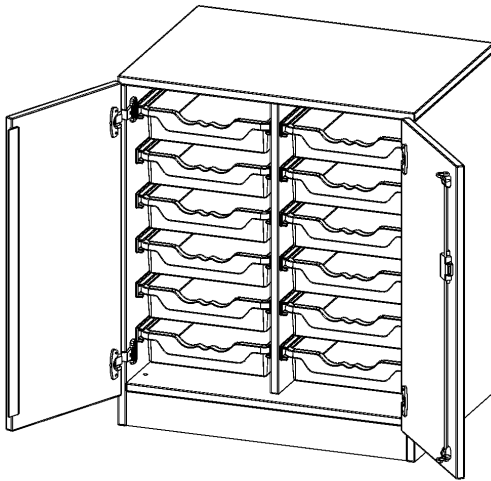

## ERGOTRAY SCHRANK, ZWEIREIHIG, 2 ORDNERHÖHEN - EVO180 SERIE

ZWEITÜRIG, MIT SOCKEL (81 MM), MIT 12 FLACHEN ERGOTRAY BOXEN, B/H/T: 70,3X82X50 CM

### PRODUKTBESCHREIBUNG

Die evo180 Regale und Schränke in verschiedenen Höhen und Breiten sind ein Kernstück unseres evo180 Schrankwandprogrammes. Die Rückwand ist als Sichrückwand ausgeführt, dementsprechend eignen sich alle evo180 Einzelregale oder Regalwände auch als Raumteiler. Der Sockel hat eine Höhe von 81 mm und ist an der Unterseite mit bodenschonenden Kunststoffgleitern ausgestattet.

Alle Schränke werden aus melaminharzbeschichteter E1 Feinspanplatte gefertigt, die FSC zertifiziert und formaldehydfrei sind. Als Kanten verwenden wir besonders robuste 2 mm starke ABS Kanten, die unter hoher Temperatur fest verleimt werden. Bitte wählen Sie Ihr Wunschdekor aus unserer Dekorpalette aus. Die Einlegeböden sind im Raster von 32 mm verstellbar. Unsere hochwertigen Bodenträger verfügen über einen "Ausziehstop", so wird verhindert, dass Böden mit Inhalt darauf aus dem Regal oder Schrank rutschen können. Die Türen lassen sich dank 270° öffnender Scharniere an den Korpus anlegen. Sie sind mit einem Schloss verschließbar. An den Türen befindet sich eine Staublippe.

Konfigurieren Sie Ihren Wunsch Schrank indem Sie bei den angebotenen Varianten Ihre Auswahl treffen.

Die praktischen ErgoTray Boxen sind in 2 Höhen verfügbar - es gibt hohe und flache Boxen. Wir bieten im Rahmen der evo180 Serie viele Regale und Schränke mit ErgoTray Boxen an. Dass alles zusammen passt, finden Sie auch Schränke und Regale ohne Boxen, aber in den dazu passenden Breiten. Die Sideboards bis 3,5 Ordnerhöhen sind alle wahlweise mit Sockel, fahrbar oder mit stabilen Metallmöbelstellfüßen erhältlich. Die fahrbaren Sideboards verfügen über 4 Rollen, davon sind 2 feststellbar. Die ErgoTray Boxen sind in verschiedenen Farben erhältlich.