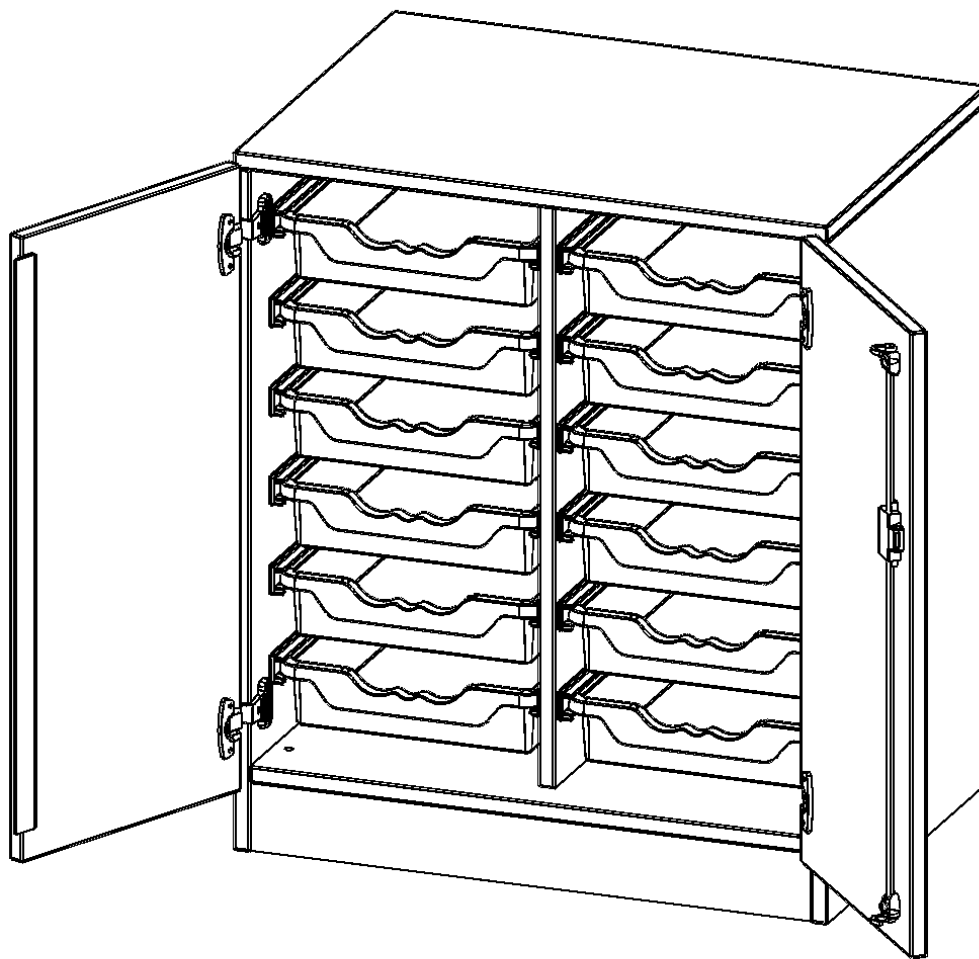

Alle Schränke werden aus melaminharzbeschichteter E1 Feinspanplatte gefertigt, die FSC zertifiziert und formaldehydfrei sind. Als Kanten verwenden wir besonders robuste 2 mm starke ABS Kanten, die unter hoher Temperatur fest verleimt werden. Bitte wählen Sie Ihr Wunschdekor aus unserer Dekorpalette aus. Die Einlegeböden sind im Raster von 32 mm verstellbar. Unsere hochwertigen Bodenträger verfügen über einen "Ausziehstop", so wird verhindert, dass Böden mit Inhalt darauf aus dem Regal oder Schrank rutschen können. Die Türen lassen sich dank 270° öffnender Scharniere an den Korpus anlegen. Sie sind mit einem Schloss verschließbar. An den Türen befindet sich eine Staublippe.

Konfigurieren Sie Ihren Wunsch Schrank indem Sie bei den angebotenen Varianten Ihre Auswahl treffen.

Die praktischen ErgoTray Boxen sind in 2 Höhen verfügbar - es gibt hohe und flache Boxen. Wir bieten im Rahmen der evo180 Serie viele Regale und Schränke mit ErgoTray Boxen an. Dass alles zusammen passt, finden Sie auch Schränke und Regale ohne Boxen, aber in den dazu passenden Breiten. Die Sideboards bis 3,5 Ordnerhöhen sind alle wahlweise mit Sockel, fahrbar oder mit stabilen Metallmöbelstellfüßen erhältlich. Die fahrbaren Sideboards verfügen über 4 Rollen, davon sind 2 feststellbar. Die ErgoTray Boxen sind in verschiedenen Farben erhältlich.

### EIGENSCHAFTEN

- ErgoTray Schrank, 2 Ordnerhöhen
- mit 12 flachen ErgoTray Boxen
- Sichrückwand
- Höhe 82 cm für Standard Ordner
- mit Sockel

### Zubehör

Freistehend

Artikelnummer	E7052TK	
Breite / Höhe / Tiefe	703 mm / 820 mm / 500 mm	27.7" / 32.3" / 19.7"
Ordnerhöhen	2	
Aufbewahrungsboxen	12	
Montageart	Freistehend	
Einsatzbereich	Krippe, Kindergarten, Grundschule, Weiterführende Schule, Büro und Objekt	
Material	Kunststoff, Melaminplatte	
Bauart	Abschließbar, Mittelwand, Schubladen, Untermodul	
Produktlinie	evo180	