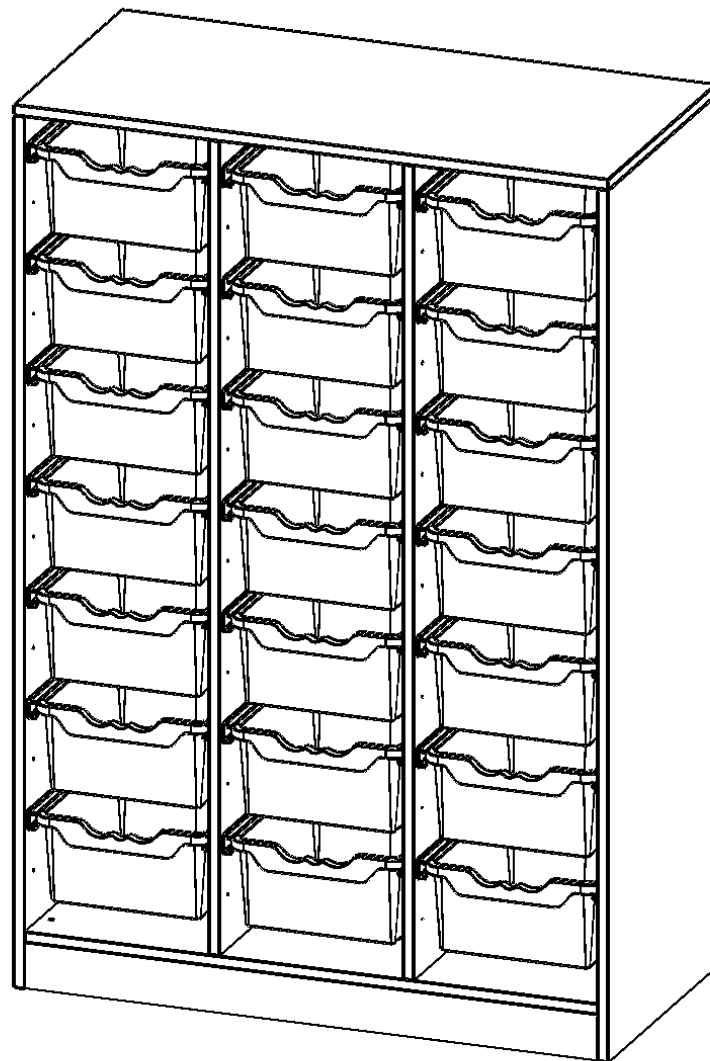

E10554G

PRODUKTDATENBLATT
WWW.CONEN-PRODUKTE.DE

ERGOTRAY REGAL, DREIREIHIG, 4 ORDNERHÖHEN - EVO180 SERIE

MIT SOCKEL (81 MM), 21 HOHE ERGOTRAY BOXEN, B/H/T: 104,5X154X50 CM

PRODUKTBE SCHREIBUNG

Die evo180 Regale und Schränke in verschiedenen Höhen und Breiten sind ein Kernstück unseres evo180 Schrankwandprogrammes. Die Rückwand ist als Sichrückwand ausgeführt, dementsprechend eignen sich alle evo180 Einzelregale oder Regalwände auch als Raumteiler. Der Sockel hat eine Höhe von 81 mm und ist an der Unterseite mit bodenschonenden Kunststoffgleitern ausgestattet.

Konfigurieren Sie Ihr Wunsch Regal indem Sie bei den angebotenen Varianten Ihre Auswahl treffen.

Die praktischen ErgoTray Boxen sind in 2 Höhen verfügbar - es gibt hohe und flache Boxen. Wir bieten im Rahmen der evo180 Serie viele Regale und Schränke mit ErgoTray Boxen an. Dass alles zusammen passt, finden Sie auch Schränke und Regale ohne Boxen, aber in den dazu passenden Breiten. Die Sideboards bis 3,5 Ordnerhöhen sind alle wahlweise mit Sockel, fahrbar oder mit stabilen Metallmöbelstellfüßen erhältlich. Die fahrbaren Sideboards verfügen über 4 Rollen, davon sind 2 feststellbar. Die ErgoTray Boxen sind in verschiedenen Farben erhältlich.

EIGENSCHAFTEN

- ErgoTray Regal, 4 Ordnerhöhen
- mit 21 hohen ErgoTray Boxen
- Höhe 154 cm für Standard Ordner
- mit Sockel
- Sichrückwand

Zubehör

Freistehend

| | | |
|-----------------------|---|-----------------------|
| Artikelnummer | E10554G | |
| Breite / Höhe / Tiefe | 1045 mm / 1540 mm / 500 mm | 41.1" / 60.6" / 19.7" |
| Ordnerhöhen | 4 | |
| Aufbewahrungsboxen | 21 | |
| Montageart | Freistehend | |
| Einsatzbereich | Krippe, Kindergarten, Grundschule, Weiterführende Schule, Büro und Objekt | |
| Material | Kunststoff, Melaminplatte | |
| Produktlinie | evo180 | |
| Bauart | Mittelwand, Schubladen, Untermodul | |