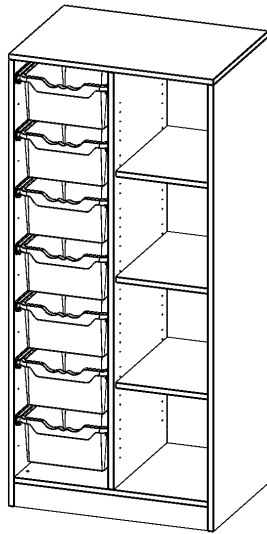

E7054GR

PRODUKTDATENBLATT
WWW.CONEN-PRODUKTE.DE

ERGOTRAY REGAL, ZWEIREIHIG, 4 ORDNERHÖHEN - EVO180 SERIE

MIT SOCKEL (81 MM), RECHTS 4 FÄCHER, LINKS 7 HOHE ERGOTRAY BOXEN, B/H/T: 70,3X154X50 CM

PRODUKTBE SCHREIBUNG

Die evo180 Regale und Schränke in verschiedenen Höhen und Breiten sind ein Kernstück unseres evo180 Schrankwandprogrammes. Die Rückwand ist als Sichtrückwand ausgeführt, dementsprechend eignen sich alle evo180 Einzelregale oder Regalwände auch als Raumteiler. Der Sockel hat eine Höhe von 81 mm und ist an der Unterseite mit bodenschonenden Kunststoffgleitern ausgestattet.

Konfigurieren Sie Ihr Wunsch Regal indem Sie bei den angebotenen Varianten Ihre Auswahl treffen.

Die praktischen ErgoTray Boxen sind in 2 Höhen verfügbar - es gibt hohe und flache Boxen. Wir bieten im Rahmen der evo180 Serie viele Regale und Schränke mit ErgoTray Boxen an. Dass alles zusammen passt, finden Sie auch Schränke und Regale ohne Boxen, aber in den dazu passenden Breiten. Die Sideboards bis 3,5 Ordnerhöhen sind alle wahlweise mit Sockel, fahrbar oder mit stabilen Metallmöbelstellfüßen erhältlich. Die fahrbaren Sideboards verfügen über 4 Rollen, davon sind 2 feststellbar. Die ErgoTray Boxen sind in verschiedenen Farben erhältlich.

EIGENSCHAFTEN

- ErgoTray Regal, 4 Ordnerhöhen
- links mit 8 hohen ErgoTray Boxen
- rechts mit 3 offenen Fächern
- Höhe 154 cm für Standard Ordner
- mit Sockel
- mit Sichtrückwand

Zubehör

Freistehend

Artikelnummer	E7054GR	
Breite / Höhe / Tiefe	703 mm / 1540 mm / 500 mm	27.7" / 60.6" / 19.7"
Ordnerhöhen	4	
Einlegeböden	3	
Fächer	4	
Aufbewahrungsboxen	7	
Montageart	Freistehend	
Einsatzbereich	Krippe, Kindergarten, Grundschule, Weiterführende Schule, Büro und Objekt	
Material	Kunststoff, Melaminplatte	
Produktlinie	evo180	
Bauart	Mittelwand, Schubladen, Untermodul	