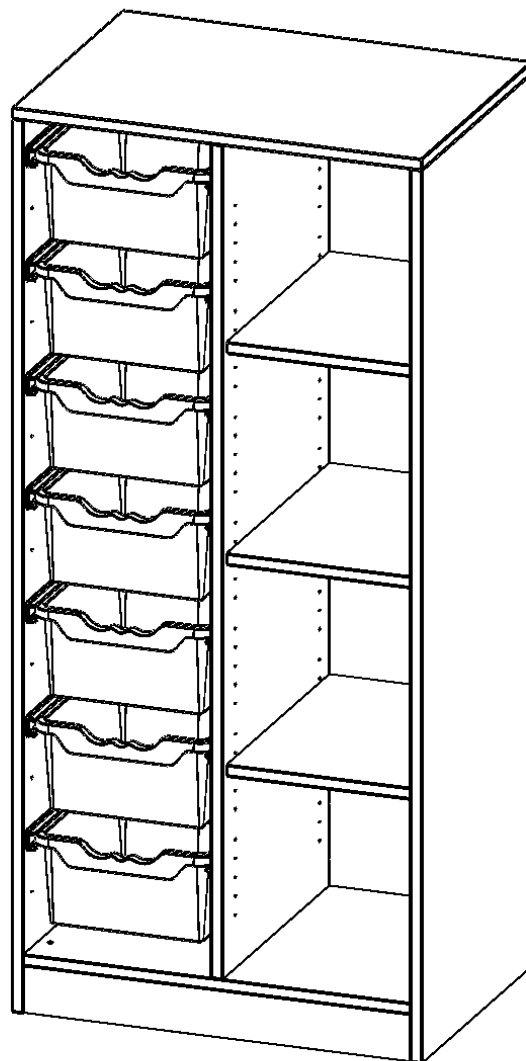

Die evo180 Regale und Schränke in verschiedenen Höhen und Breiten sind ein Kernstück unseres evo180 Schrankwandprogrammes. Die Rückwand ist als Sichtrückwand ausgeführt, dementsprechend eignen sich alle evo180 Einzelregale oder Regalwände auch als Raumteiler. Der Sockel hat eine Höhe von 81 mm und ist an der Unterseite mit bodenschonenden Kunststoffgleitern ausgestattet.

Konfigurieren Sie Ihr Wunsch Regal indem Sie bei den angebotenen Varianten Ihre Auswahl treffen.

Die praktischen ErgoTray Boxen sind in 2 Höhen verfügbar - es gibt hohe und flache Boxen. Wir bieten im Rahmen der evo180 Serie viele Regale und Schränke mit ErgoTray Boxen an. Dass alles zusammen passt, finden Sie auch Schränke und Regale ohne Boxen, aber in den dazu passenden Breiten. Die Sideboards bis 3,5 Ordnerhöhen sind alle wahlweise mit Sockel, fahrbar oder mit stabilen Metallmöbelstellfüßen erhältlich. Die fahrbaren Sideboards verfügen über 4 Rollen, davon sind 2 feststellbar. Die ErgoTray Boxen sind in verschiedenen Farben erhältlich.

EIGENSCHAFTEN

- ErgoTray Regal, 4 Ordnerhöhen
- links mit 8 hohen ErgoTray Boxen
- rechts mit 3 offenen Fächern
- Höhe 154 cm für Standard Ordner
- mit Sockel
- mit Sichtrückwand

Zubehör

Freistehend

Artikelnummer	E7054GR	
Breite / Höhe / Tiefe	703 mm / 1540 mm / 500 mm	27.7" / 60.6" / 19.7"
Ordnerhöhen	4	
Einlegeböden	3	
Fächer	4	
Aufbewahrungsboxen	7	
Montageart	Freistehend	
Einsatzbereich	Krippe, Kindergarten, Grundschule, Weiterführende Schule, Büro und Objekt	
Material	Kunststoff, Melaminplatte	
Produktlinie	evo180	
Bauart	Mittelwand, Schubladen, Untermodul	