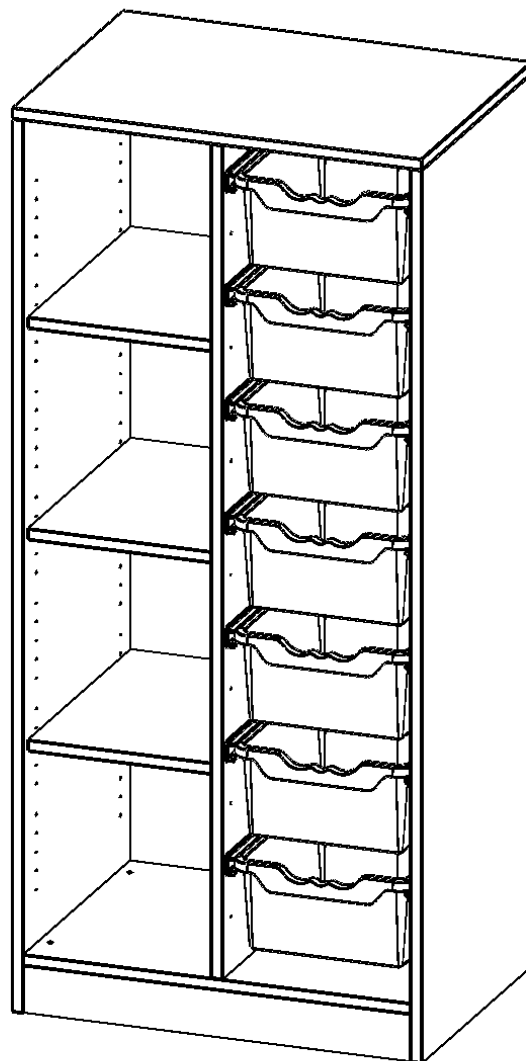

Die evo180 Regale und Schränke in verschiedenen Höhen und Breiten sind ein Kernstück unseres evo180 Schrankwandprogrammes. Die Rückwand ist als Sichtrückwand ausgeführt, dementsprechend eignen sich alle evo180 Einzelregale oder Regalwände auch als Raumteiler. Der Sockel hat eine Höhe von 81 mm und ist an der Unterseite mit bodenschonenden Kunststoffgleitern ausgestattet.

Konfigurieren Sie Ihr Wunsch Regal indem Sie bei den angebotenen Varianten Ihre Auswahl treffen.

Die praktischen ErgoTray Boxen sind in 2 Höhen verfügbar - es gibt hohe und flache Boxen. Wir bieten im Rahmen der evo180 Serie viele Regale und Schränke mit ErgoTray Boxen an. Dass alles zusammen passt, finden Sie auch Schränke und Regale ohne Boxen, aber in den dazu passenden Breiten. Die Sideboards bis 3,5 Ordnerhöhen sind alle wahlweise mit Sockel, fahrbar oder mit stabilen Metallmöbelstellfüßen erhältlich. Die fahrbaren Sideboards verfügen über 4 Rollen, davon sind 2 feststellbar. Die ErgoTray Boxen sind in verschiedenen Farben erhältlich.

EIGENSCHAFTEN

- ErgoTray Regal, 4 Ordnerhöhen
- rechts mit 8 hohen ErgoTray Boxen
- links mit 3 offenen Fächern
- Höhe 154 cm für Standard Ordner
- mit Sockel
- mit Sichtrückwand

Zubehör

Freistehend

Artikelnummer	E7054RG	
Breite / Höhe / Tiefe	703 mm / 1540 mm / 500 mm	27.7" / 60.6" / 19.7"
Ordnerhöhen	4	
Einlegeböden	3	
Fächer	4	
Aufbewahrungsboxen	7	
Montageart	Freistehend	
Einsatzbereich	Krippe, Kindergarten, Grundschule, Weiterführende Schule, Büro und Objekt	
Material	Kunststoff, Melaminplatte	
Produktlinie	evo180	
Bauart	Mittelwand, Schubladen, Untermodul	