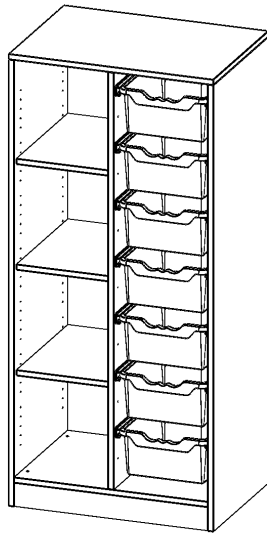

E7054RG

PRODUKTDATENBLATT
WWW.CONEN-PRODUKTE.DE

ERGOTRAY REGAL, ZWEIREIHIG, 4 ORDNERHÖHEN - EVO180 SERIE

MIT SOCKEL (81 MM), LINKS 4 FÄCHER, RECHTS 7 HOHE ERGOTRAY BOXEN, B/H/T: 70,3X154X50 CM

PRODUKTBESCHREIBUNG

Die evo180 Regale und Schränke in verschiedenen Höhen und Breiten sind ein Kernstück unseres evo180 Schrankwandprogrammes. Die Rückwand ist als Sichtrückwand ausgeführt, dementsprechend eignen sich alle evo180 Einzelregale oder Regalwände auch als Raumteiler. Der Sockel hat eine Höhe von 81 mm und ist an der Unterseite mit bodenschonenden Kunststoffgleitern ausgestattet.

Konfigurieren Sie Ihr Wunsch Regal indem Sie bei den angebotenen Varianten Ihre Auswahl treffen.

Die praktischen ErgoTray Boxen sind in 2 Höhen verfügbar - es gibt hohe und flache Boxen. Wir bieten im Rahmen der evo180 Serie viele Regale und Schränke mit ErgoTray Boxen an. Dass alles zusammen passt, finden Sie auch Schränke und Regale ohne Boxen, aber in den dazu passenden Breiten. Die Sideboards bis 3,5 Ordnerhöhen sind alle wahlweise mit Sockel, fahrbar oder mit stabilen Metallmöbelstellfüßen erhältlich. Die fahrbaren Sideboards verfügen über 4 Rollen, davon sind 2 feststellbar. Die ErgoTray Boxen sind in verschiedenen Farben erhältlich.

EIGENSCHAFTEN

- ErgoTray Regal, 4 Ordnerhöhen
- rechts mit 8 hohen ErgoTray Boxen
- links mit 3 offenen Fächern
- Höhe 154 cm für Standard Ordner
- mit Sockel
- mit Sichtrückwand

Zubehör

Freistehend

Artikelnummer	E7054RG	
Breite / Höhe / Tiefe	703 mm / 1540 mm / 500 mm	27.7" / 60.6" / 19.7"
Ordnerhöhen	4	
Einlegeböden	3	
Fächer	4	
Aufbewahrungsboxen	7	
Montageart	Freistehend	
Einsatzbereich	Krippe, Kindergarten, Grundschule, Weiterführende Schule, Büro und Objekt	
Material	Kunststoff, Melaminplatte	
Produktlinie	evo180	
Bauart	Mittelwand, Schubladen, Untermodul	