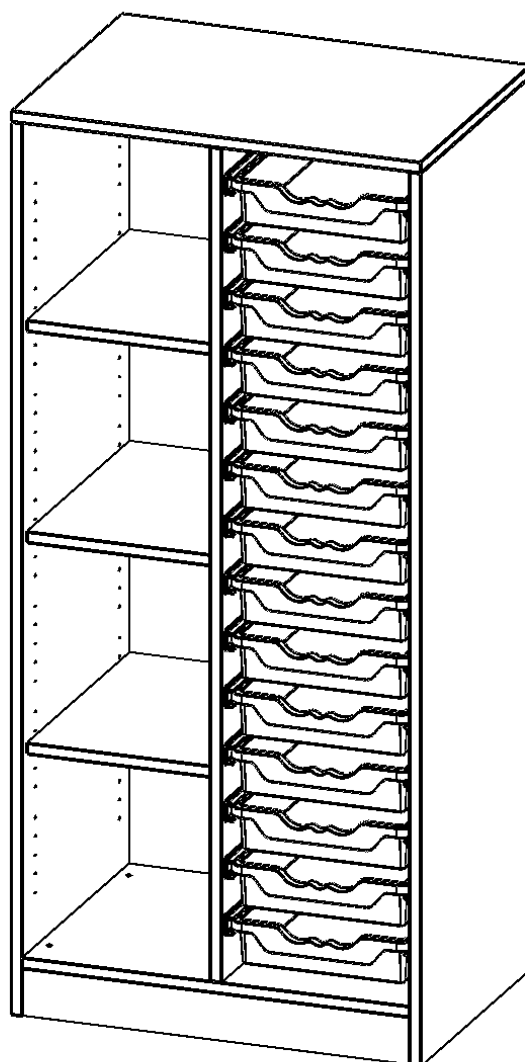

Die evo180 Regale und Schränke in verschiedenen Höhen und Breiten sind ein Kernstück unseres evo180 Schrankwandprogrammes. Die Rückwand ist als Sichtrückwand ausgeführt, dementsprechend eignen sich alle evo180 Einzelregale oder Regalwände auch als Raumteiler. Der Sockel hat eine Höhe von 81 mm und ist an der Unterseite mit bodenschonenden Kunststoffgleitern ausgestattet.

Konfigurieren Sie Ihr Wunsch Regal indem Sie bei den angebotenen Varianten Ihre Auswahl treffen.

Die praktischen ErgoTray Boxen sind in 2 Höhen verfügbar - es gibt hohe und flache Boxen. Wir bieten im Rahmen der evo180 Serie viele Regale und Schränke mit ErgoTray Boxen an. Dass alles zusammen passt, finden Sie auch Schränke und Regale ohne Boxen, aber in den dazu passenden Breiten. Die Sideboards bis 3,5 Ordnerhöhen sind alle wahlweise mit Sockel, fahrbar oder mit stabilen Metallmöbelstellfüßen erhältlich. Die fahrbaren Sideboards verfügen über 4 Rollen, davon sind 2 feststellbar. Die ErgoTray Boxen sind in verschiedenen Farben erhältlich.

EIGENSCHAFTEN

- ErgoTray Regal, 4 Ordnerhöhen
- rechts mit 16 flachen ErgoTray Boxen
- links mit 4 offenen Fächern
- Höhe 154 cm für Standard Ordner
- mit Sockel
- mit Sichtrückwand

Zubehör

Freistehend

21.11.2024
Seite 1/2

Artikelnummer	E7054RK	
Breite / Höhe / Tiefe	703 mm / 1540 mm / 500 mm	27.7" / 60.6" / 19.7"
Ordnerhöhen	4	
Einlegeböden	3	
Fächer	4	
Aufbewahrungsboxen	14	
Montageart	Freistehend	
Einsatzbereich	Krippe, Kindergarten, Grundschule, Weiterführende Schule, Büro und Objekt	
Material	Kunststoff, Melaminplatte	
Produktlinie	evo180	
Bauart	Mittelwand, Schubladen, Untermodul	