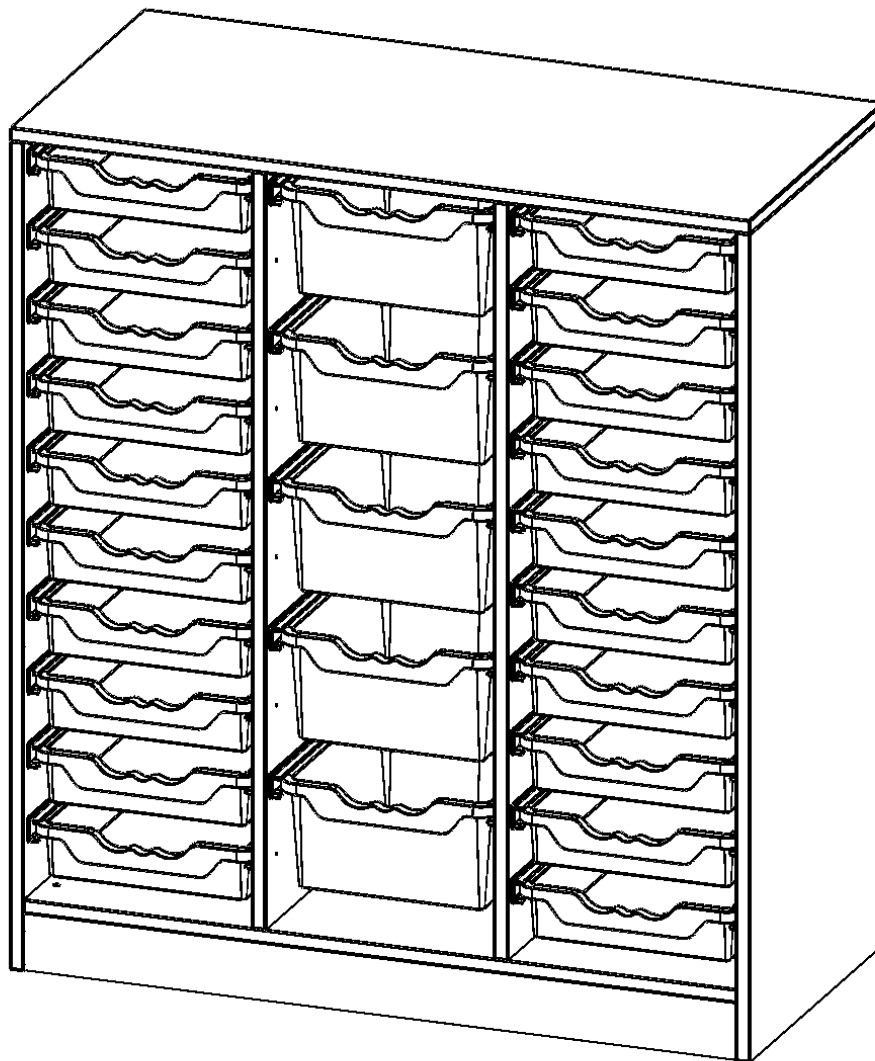

PRODUKTBESCHREIBUNG

Die evo180 Regale und Schränke in verschiedenen Höhen und Breiten sind ein Kernstück unseres evo180 Schrankwandprogrammes. Die Rückwand ist als Sichtrückwand ausgeführt, dementsprechend eignen sich alle evo180 Einzelregale oder Regalwände auch als Raumteiler. Der Sockel hat eine Höhe von 81 mm und ist an der Unterseite mit bodenschonenden Kunststoffgleitern ausgestattet.

Die Einlegeböden sind im Raster von 32 mm verstellbar. Unsere hochwertigen Bodenträger verfügen über einen "Ausziehstop", so wird verhindert, dass Böden mit Inhalt darauf aus dem Regal oder Schrank rutschen können.

Konfigurieren Sie Ihr Wunsch Regal indem Sie bei den angebotenen Varianten Ihre Auswahl treffen.

Die praktischen ErgoTray Boxen sind in 2 Höhen verfügbar - es gibt hohe und flache Boxen. Wir bieten im Rahmen der evo180 Serie viele Regale und Schränke mit ErgoTray Boxen an. Dass alles zusammen passt, finden Sie auch Schränke und Regale ohne Boxen, aber in den dazu passenden Breiten. Die Sideboards bis 3,5 Ordnerhöhen sind alle wahlweise mit Sockel, fahrbar oder mit stabilen Metallmöbelstellfüßen erhältlich. Die fahrbaren Sideboards verfügen über 4 Rollen, davon sind 2 feststellbar. Die ErgoTray Boxen sind in verschiedenen Farben erhältlich.

EIGENSCHAFTEN

- ErgoTray Regal, 3 Ordnerhöhen
- rechts und links mit je 10 flachen ErgoTray Boxen
- 5 hohe ErgoTray Boxen in der Mitte
- mit Sockel
- mit Sichtrückwand

Zubehör

Freistehend

| | | |
|-----------------------|---|-----------------------|
| Artikelnummer | E10553K GK | |
| Breite / Höhe / Tiefe | 1045 mm / 1180 mm / 500 mm | 41.1" / 46.5" / 19.7" |
| Ordnerhöhen | 3 | |
| Aufbewahrungsboxen | 25 | |
| Montageart | Freistehend | |
| Einsatzbereich | Krippe, Kindergarten, Grundschule, Weiterführende Schule, Büro und Objekt | |
| Material | Kunststoff, Melaminplatte | |
| Produktlinie | evo180 | |
| Bauart | Mittelwand, Schubladen, Untermodul | |