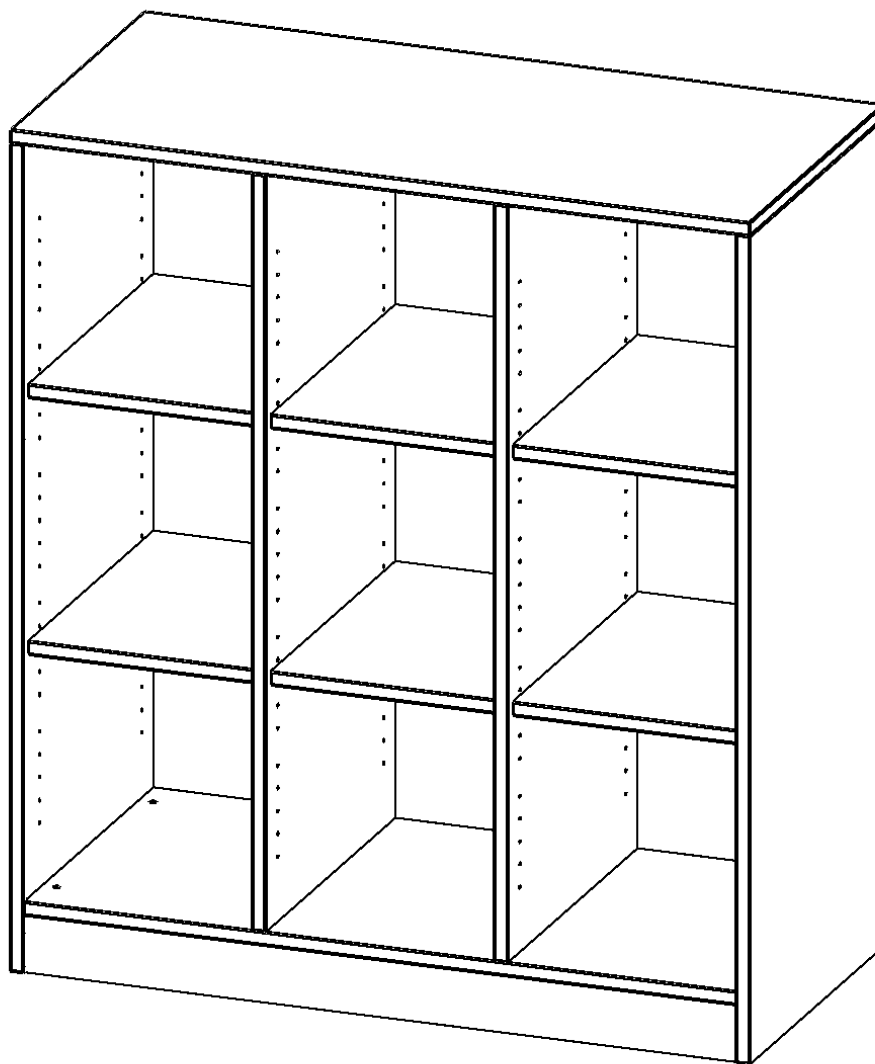

E10553RMM

PRODUKTDATENBLATT
WWW.CONEN-PRODUKTE.DE

REGAL, DREIREIHIG, 3 ORDNERHÖHEN - EVO180 SERIE

MIT SOCKEL (81 MM) UND MITTELWAND, OHNE BOXEN, 6 EINLEGEBOEDEN, B/H/T: 104,5X118X50 CM

PRODUKTBESCHREIBUNG

Die evo180 Regale und Schränke in verschiedenen Höhen und Breiten sind ein Kernstück unseres evo180 Schrankwandprogrammes. Die Rückwand ist als Sichtrückwand ausgeführt, dementsprechend eignen sich alle evo180 Einzelregale oder Regalwände auch als Raumteiler. Der Sockel hat eine Höhe von 81 mm und ist an der Unterseite mit bodenschonenden Kunststoffgleitern ausgestattet.

Konfigurieren Sie Ihr Wunsch Regal indem Sie bei den angebotenen Varianten Ihre Auswahl treffen.

Wir bieten im Rahmen der evo180 Serie viele Regale und Schränke mit ErgoTray Boxen an. Dass alles zusammen passt, finden Sie auch Schränke und Regale ohne Boxen, aber in den dazu passenden Breiten. Die Sideboards bis 3,5 Ordnerhöhen sind alle wahlweise mit Sockel, fahrbar oder mit stabilen Metallmöbelstellfüßen erhältlich. Die fahrbaren Sideboards verfügen über 4 Rollen, davon sind 2 feststellbar. Die ErgoTray Boxen sind in verschiedenen Farben erhältlich.

EIGENSCHAFTEN

- ErgoTray Regal, 3 Ordnerhöhen
- ohne Boxen, 9 offene Fächer
- Höhe 118 cm für Standard Ordner
- mit Sockel
- Sichtrückwand

Zubehör

Freistehend

Artikelnummer	E10553RMM	
Breite / Höhe / Tiefe	1045 mm / 1180 mm / 500 mm	41.1" / 46.5" / 19.7"
Ordnerhöhen	3	
Einlegeböden	6	
Fächer	9	
Montageart	Freistehend	
Einsatzbereich	Krippe, Kindergarten, Grundschule, Weiterführende Schule, Büro und Objekt	
Material	Kunststoff, Melaminplatte	
Produktlinie	evo180	
Bauart	Mittelwand, Schubladen, Untermodul	