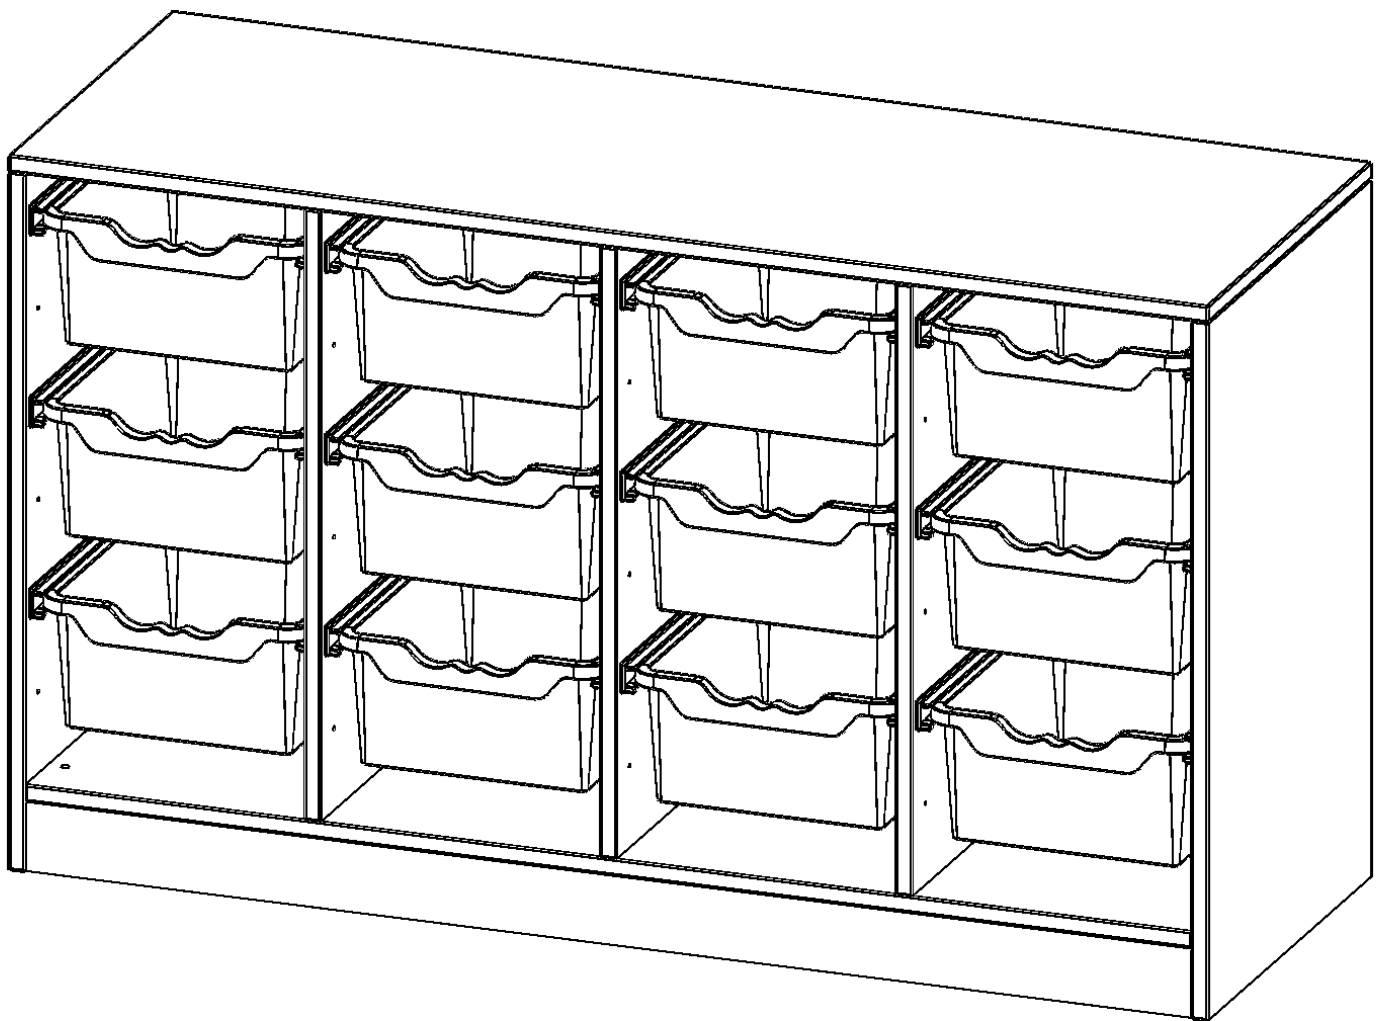

E13952G

PRODUKTDATENBLATT
WWW.CONEN-PRODUKTE.DE

ERGOTRAY REGAL, VIERREIHIG, 2 ORDNERHÖHEN - EVO180 SERIE

MIT SOCKEL (81 MM), 12 HOHE ERGOTRAY BOXEN, B/H/T: 138,7X82X50 CM

PRODUKTBESCHREIBUNG

Die evo180 Regale und Schränke in verschiedenen Höhen und Breiten sind ein Kernstück unseres evo180 Schrankwandprogrammes. Die Rückwand ist als Sichrückwand ausgeführt, dementsprechend eignen sich alle evo180 Einzelregale oder Regalwände auch als Raumteiler. Der Sockel hat eine Höhe von 81 mm und ist an der Unterseite mit bodenschonenden Kunststoffgleitern ausgestattet.

Die Einlegeböden sind im Raster von 32 mm verstellbar. Unsere hochwertigen Bodenträger verfügen über einen "Ausziehstop", so wird verhindert, dass Böden mit Inhalt darauf aus dem Regal oder Schrank rutschen können.

Konfigurieren Sie Ihr Wunsch Regal indem Sie bei den angebotenen Varianten Ihre Auswahl treffen.

Die praktischen ErgoTray Boxen sind in 2 Höhen verfügbar - es gibt hohe und flache Boxen. Wir bieten im Rahmen der evo180 Serie viele Regale und Schränke mit ErgoTray Boxen an. Dass alles zusammen passt, finden Sie auch Schränke und Regale ohne Boxen, aber in den dazu passenden Breiten. Die Sideboards bis 3,5 Ordnerhöhen sind alle wahlweise mit Sockel, fahrbar oder mit stabilen Metallmöbelstellfüßen erhältlich. Die fahrbaren Sideboards verfügen über 4 Rollen, davon sind 2 feststellbar. Die ErgoTray Boxen sind in verschiedenen Farben erhältlich.

EIGENSCHAFTEN

- ErgoTray Regal, 2 Ordnerhöhen
- mit 12 hohen ErgoTray Boxen
- Höhe 82 cm für Standard Ordner
- mit Sockel
- Sichrückwand

Zubehör

Freistehend

20.11.2024
Seite 1/2

Artikelnummer	E13952G	
Breite / Höhe / Tiefe	1387 mm / 820 mm / 500 mm	54.6" / 32.3" / 19.7"
Ordnerhöhen	2	
Aufbewahrungsboxen	12	
Montageart	Freistehend	
Einsatzbereich	Krippe, Kindergarten, Grundschule, Weiterführende Schule, Büro und Objekt	
Material	Kunststoff, Melaminplatte	
Produktlinie	evo180	
Bauart	Mittelwand, Schubladen, Untermodul	