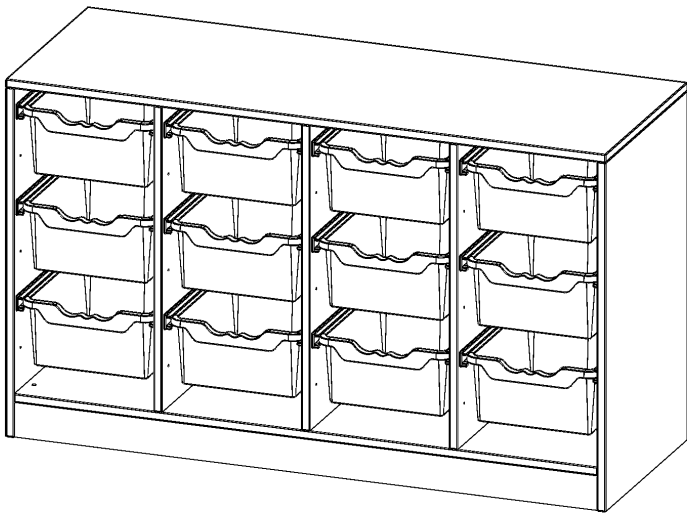

E13952G

PRODUKTDATENBLATT
WWW.CONEN-PRODUKTE.DE

ERGOTRAY REGAL, VIERREIHIG, 2 ORDNERHÖHEN - EVO180 SERIE

MIT SOCKEL (81 MM), 12 HOHE ERGOTRAY BOXEN, B/H/T: 138,7X82X50 CM

PRODUKTBESCHREIBUNG

Die evo180 Regale und Schränke in verschiedenen Höhen und Breiten sind ein Kernstück unseres evo180 Schrankwandprogrammes. Die Rückwand ist als Sichrückwand ausgeführt, dementsprechend eignen sich alle evo180 Einzelregale oder Regalwände auch als Raumteiler. Der Sockel hat eine Höhe von 81 mm und ist an der Unterseite mit bodenschonenden Kunststoffgleitern ausgestattet.

Alle Regale werden aus melaminharzbeschichteter E1 Feinspanplatte gefertigt, die FSC zertifiziert und formaldehydfrei sind. Als Kanten verwenden wir besonders robuste 2 mm starke ABS Kanten, die unter hoher Temperatur fest verleimt werden. Bitte wählen Sie Ihr Wunschdekor aus unserer Dekorpalette aus.

Die Einlegeböden sind im Raster von 32 mm verstellbar. Unsere hochwertigen Bodenträger verfügen über einen "Ausziehstop", so wird verhindert, dass Böden mit Inhalt darauf aus dem Regal oder Schrank rutschen können.

Konfigurieren Sie Ihr Wunsch Regal indem Sie bei den angebotenen Varianten Ihre Auswahl treffen.

Die praktischen ErgoTray Boxen sind in 2 Höhen verfügbar - es gibt hohe und flache Boxen. Wir bieten im Rahmen der evo180 Serie viele Regale und Schränke mit ErgoTray Boxen an. Dass alles zusammen passt, finden Sie auch Schränke und Regale ohne Boxen, aber in den dazu passenden Breiten. Die Sideboards bis 3,5 Ordnerhöhen sind alle wahlweise mit Sockel, fahrbar oder mit stabilen Metallmöbelstellfüßen erhältlich. Die fahrbaren Sideboards verfügen über 4 Rollen, davon sind 2 feststellbar. Die ErgoTray Boxen sind in verschiedenen Farben erhältlich.