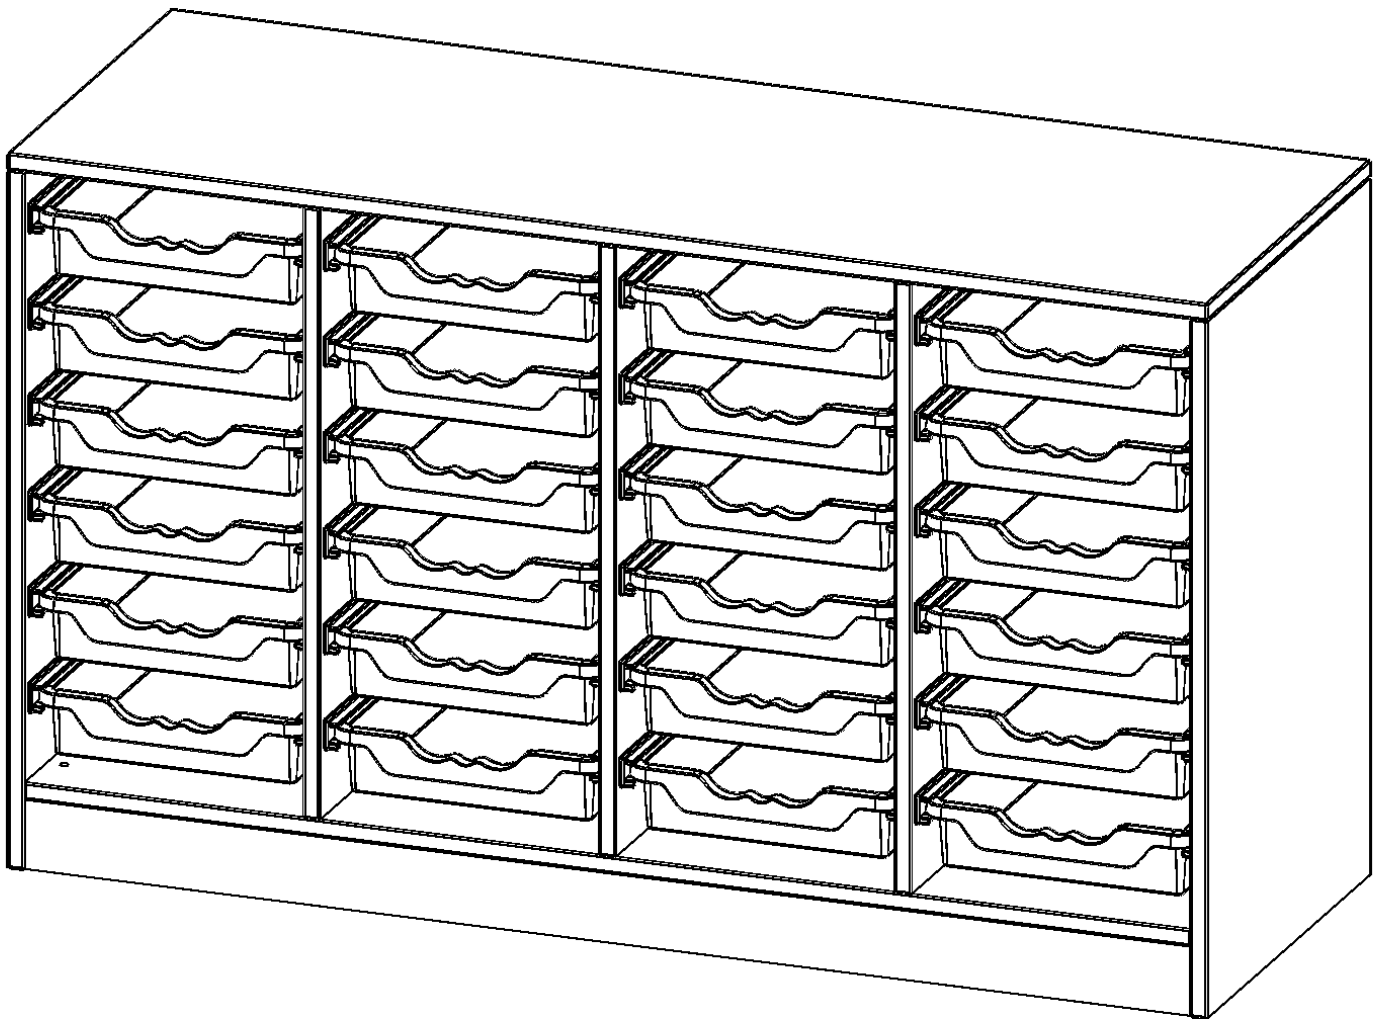

E13952K

PRODUKTDATENBLATT
WWW.CONEN-PRODUKTE.DE

ERGOTRAY REGAL, VIERREIHIG, 2 ORDNERHÖHEN - EVO180 SERIE

MIT SOCKEL (81 MM), 24 FLACHE ERGOTRAY BOXEN, B/H/T: 138,7X82X50 CM

PRODUKTBESCHREIBUNG

Die evo180 Regale und Schränke in verschiedenen Höhen und Breiten sind ein Kernstück unseres evo180 Schrankwandprogrammes. Die Rückwand ist als Sichtrückwand ausgeführt, dementsprechend eignen sich alle evo180 Einzelregale oder Regalwände auch als Raumteiler. Der Sockel hat eine Höhe von 81 mm und ist an der Unterseite mit bodenschonenden Kunststoffgleitern ausgestattet.

Die Einlegeböden sind im Raster von 32 mm verstellbar. Unsere hochwertigen Bodenträger verfügen über einen "Ausziehstop", so wird verhindert, dass Böden mit Inhalt darauf aus dem Regal oder Schrank rutschen können.

Konfigurieren Sie Ihr Wunsch Regal indem Sie bei den angebotenen Varianten Ihre Auswahl treffen.

Die praktischen ErgoTray Boxen sind in 2 Höhen verfügbar - es gibt hohe und flache Boxen. Wir bieten im Rahmen der evo180 Serie viele Regale und Schränke mit ErgoTray Boxen an. Dass alles zusammen passt, finden Sie auch Schränke und Regale ohne Boxen, aber in den dazu passenden Breiten. Die Sideboards bis 3,5 Ordnerhöhen sind alle wahlweise mit Sockel, fahrbar oder mit stabilen Metallmöbelstellfüßen erhältlich. Die fahrbaren Sideboards verfügen über 4 Rollen, davon sind 2 feststellbar. Die ErgoTray Boxen sind in verschiedenen Farben erhältlich.

EIGENSCHAFTEN

- ErgoTray Regal, 2 Ordnerhöhen
- mit 24 flachen ErgoTray Boxen
- Höhe 82 cm für Standard Ordner
- mit Sockel
- Sichtrückwand

Zubehör

Freistehend

20.11.2024
Seite 1/2

Artikelnummer	E13952K	
Breite / Höhe / Tiefe	1387 mm / 820 mm / 500 mm	54.6" / 32.3" / 19.7"
Ordnerhöhen	2	
Aufbewahrungsboxen	24	
Montageart	Freistehend	
Einsatzbereich	Krippe, Kindergarten, Grundschule, Weiterführende Schule, Büro und Objekt	
Material	Kunststoff, Melaminplatte	
Produktlinie	evo180	
Bauart	Mittelwand, Schubladen, Untermodul	