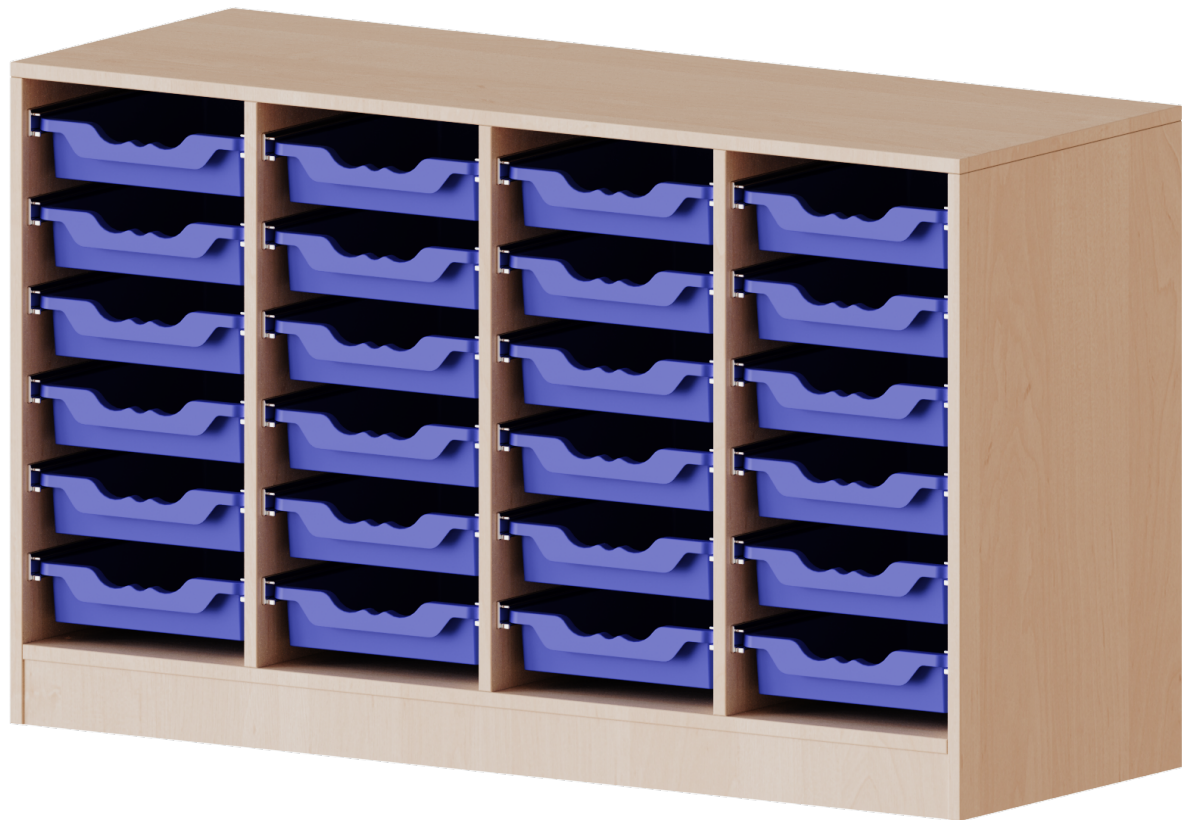

E13942KT

PRODUKTDATENBLATT
WWW.CONEN-PRODUKTE.DE

ERGOTRAY REGAL, VIERREIHIG, 2 ORDNERHÖHEN - EVO180 SERIE

MIT MÖBELSTELLFÜSSEN, 24 FLACHE ERGOTRAY BOXEN, B/H/T: 138,7X82X40 CM

PRODUKTBE SCHREIBUNG

Die evo180 Regale und Schränke in verschiedenen Höhen und Breiten sind ein Kernstück unseres evo180 Schrankwandprogrammes. Die Rückwand ist als Sichrückwand ausgeführt, dementsprechend eignen sich alle evo180 Einzelregale oder Regalwände auch als Raumteiler. Der Sockel hat eine Höhe von 81 mm und ist an der Unterseite mit bodenschonenden Kunststoffgleitern ausgestattet.

Die Einlegeböden sind im Raster von 32 mm verstellbar. Unsere hochwertigen Bodenträger verfügen über einen "Ausziehstop", so wird verhindert, dass Böden mit Inhalt darauf aus dem Regal oder Schrank rutschen können.

Konfigurieren Sie Ihr Wunsch Regal indem Sie bei den angebotenen Varianten Ihre Auswahl treffen.

Die praktischen ErgoTray Boxen sind in 2 Höhen verfügbar - es gibt hohe und flache Boxen. Wir bieten im Rahmen der evo180 Serie viele Regale und Schränke mit ErgoTray Boxen an. Dass alles zusammen passt, finden Sie auch Schränke und Regale ohne Boxen, aber in den dazu passenden Breiten. Die Sideboards bis 3,5 Ordnerhöhen sind alle wahlweise mit Sockel, fahrbar oder mit stabilen Metallmöbelstellfüßen erhältlich. Die fahrbaren Sideboards verfügen über 4 Rollen, davon sind 2 feststellbar. Die ErgoTray Boxen sind in verschiedenen Farben erhältlich.

EIGENSCHAFTEN

- ErgoTray Regal, 2 Ordnerhöhen
- mit 24 flachen ErgoTray Boxen
- Höhe 82 cm für Standard Ordner
- mit stabilen Metall-Möbelfüßen
- Sichrückwand

Zubehör

Freistehend

Artikelnummer	E13942KT	
Breite / Höhe / Tiefe	1387 mm / 820 mm / 400 mm	54.6" / 32.3" / 15.7"
Ordnerhöhen	2	
Aufbewahrungsboxen	24	
Montageart	Freistehend	
Einsatzbereich	Krippe, Kindergarten, Grundschule, Weiterführende Schule, Büro und Objekt	
Material	Kunststoff, Melaminplatte	
Produktlinie	evo180	
Bauart	Mittelwand	