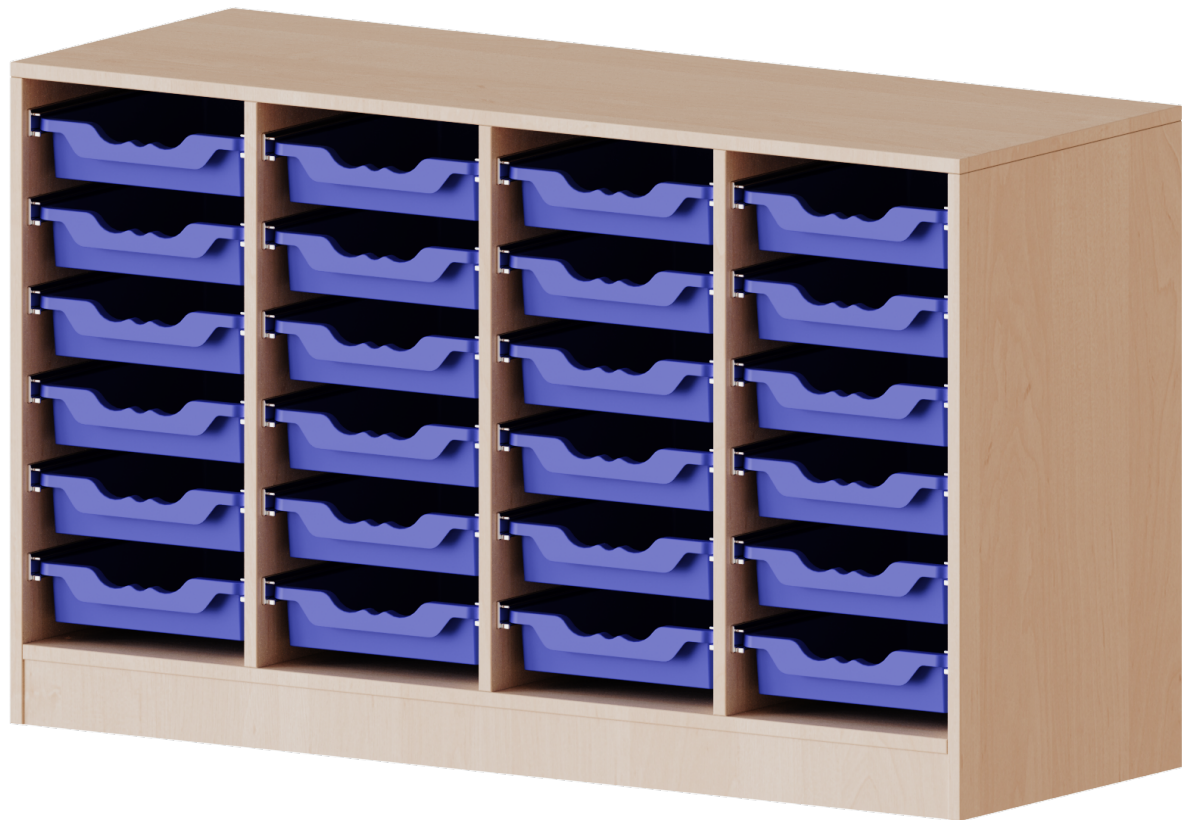

Die Einlegeböden sind im Raster von 32 mm verstellbar. Unsere hochwertigen Bodenträger verfügen über einen "Ausziehstop", so wird verhindert, dass Böden mit Inhalt darauf aus dem Regal oder Schrank rutschen können.

Konfigurieren Sie Ihr Wunsch Regal indem Sie bei den angebotenen Varianten Ihre Auswahl treffen.

Die praktischen ErgoTray Boxen sind in 2 Höhen verfügbar - es gibt hohe und flache Boxen. Wir bieten im Rahmen der evo180 Serie viele Regale und Schränke mit ErgoTray Boxen an. Dass alles zusammen passt, finden Sie auch Schränke und Regale ohne Boxen, aber in den dazu passenden Breiten. Die Sideboards bis 3,5 Ordnerhöhen sind alle wahlweise mit Sockel, fahrbar oder mit stabilen Metallmöbelstellfüßen erhältlich. Die fahrbaren Sideboards verfügen über 4 Rollen, davon sind 2 feststellbar. Die ErgoTray Boxen sind in verschiedenen Farben erhältlich.

### EIGENSCHAFTEN

- ErgoTray Regal, 2 Ordnerhöhen
- mit 24 flachen ErgoTray Boxen
- Höhe 82 cm für Standard Ordner
- fahrbar, 4 Rollen, 2 mit Bremse
- Sichrückwand

### Zubehör

Fahrbar

Artikelnummer	E13942KR	
Breite / Höhe / Tiefe	1387 mm / 820 mm / 400 mm	54.6" / 32.3" / 15.7"
Ordnerhöhen	2	
Aufbewahrungsboxen	24	
Montageart	Fahrbar	
Einsatzbereich	Krippe, Kindergarten, Grundschule, Weiterführende Schule, Büro und Objekt	
Material	Kunststoff, Melaminplatte	
Produktlinie	evo180	
Bauart	Mittelwand	