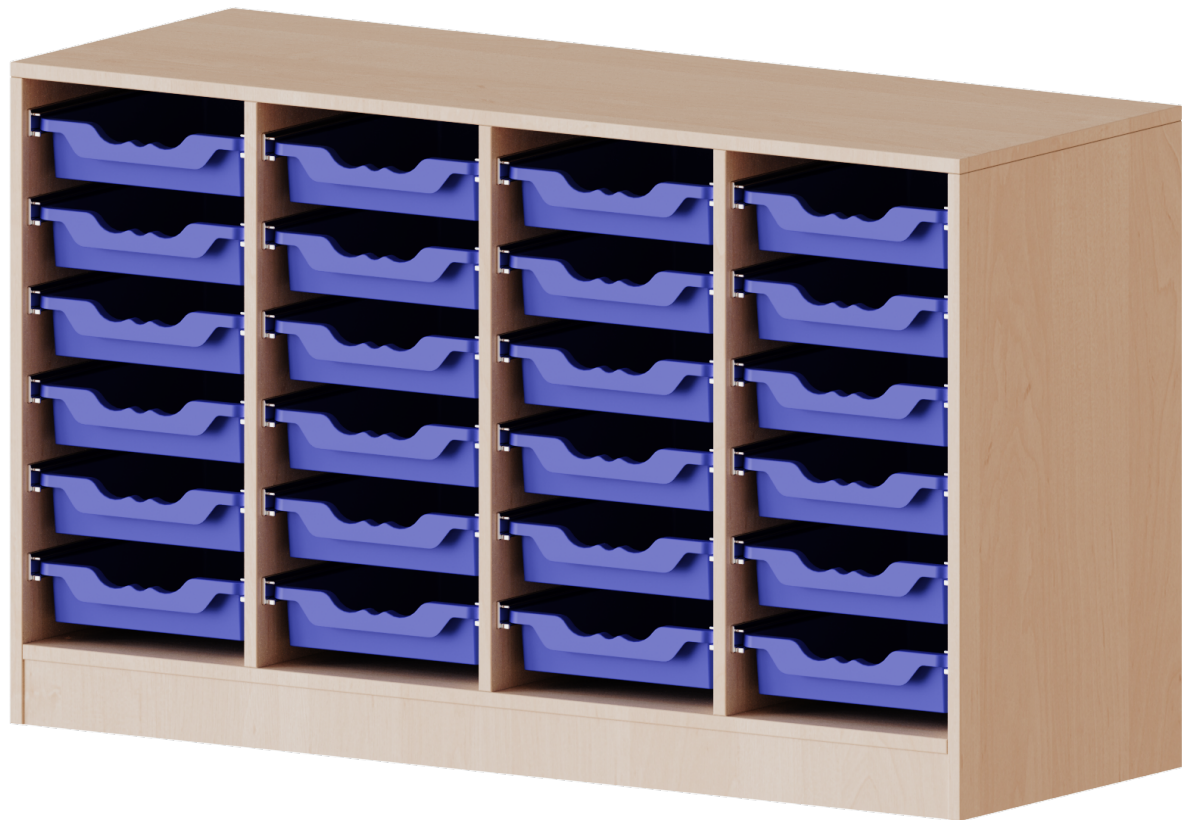

E13942KR

PRODUKTDATENBLATT
WWW.CONEN-PRODUKTE.DE

ERGOTRAY REGAL, VIERREIHIG, 2 ORDNERHÖHEN - EVO180 SERIE

FAHRBAR, 24 FLACHE ERGOTRAY BOXEN, B/H/T: 138,7X82X40 CM

PRODUKTBESCHREIBUNG

Die evo180 Regale und Schränke in verschiedenen Höhen und Breiten sind ein Kernstück unseres evo180 Schrankwandprogrammes. Die Rückwand ist als Sichrückwand ausgeführt, dementsprechend eignen sich alle evo180 Einzelregale oder Regalwände auch als Raumteiler. Der Sockel hat eine Höhe von 81 mm und ist an der Unterseite mit bodenschonenden Kunststoffgleitern ausgestattet.

Die Einlegeböden sind im Raster von 32 mm verstellbar. Unsere hochwertigen Bodenträger verfügen über einen "Ausziehstop", so wird verhindert, dass Böden mit Inhalt darauf aus dem Regal oder Schrank rutschen können.

Konfigurieren Sie Ihr Wunsch Regal indem Sie bei den angebotenen Varianten Ihre Auswahl treffen.

Die praktischen ErgoTray Boxen sind in 2 Höhen verfügbar - es gibt hohe und flache Boxen. Wir bieten im Rahmen der evo180 Serie viele Regale und Schränke mit ErgoTray Boxen an. Dass alles zusammen passt, finden Sie auch Schränke und Regale ohne Boxen, aber in den dazu passenden Breiten. Die Sideboards bis 3,5 Ordnerhöhen sind alle wahlweise mit Sockel, fahrbar oder mit stabilen Metallmöbelstellfüßen erhältlich. Die fahrbaren Sideboards verfügen über 4 Rollen, davon sind 2 feststellbar. Die ErgoTray Boxen sind in verschiedenen Farben erhältlich.

EIGENSCHAFTEN

- ErgoTray Regal, 2 Ordnerhöhen
- mit 24 flachen ErgoTray Boxen
- Höhe 82 cm für Standard Ordner
- fahrbar, 4 Rollen, 2 mit Bremse
- Sichrückwand

Zubehör

Fahrbar

Artikelnummer	E13942KR	
Breite / Höhe / Tiefe	1387 mm / 820 mm / 400 mm	54.6" / 32.3" / 15.7"
Ordnerhöhen	2	
Aufbewahrungsboxen	24	
Montageart	Fahrbar	
Einsatzbereich	Krippe, Kindergarten, Grundschule, Weiterführende Schule, Büro und Objekt	
Material	Kunststoff, Melaminplatte	
Produktlinie	evo180	
Bauart	Mittelwand	