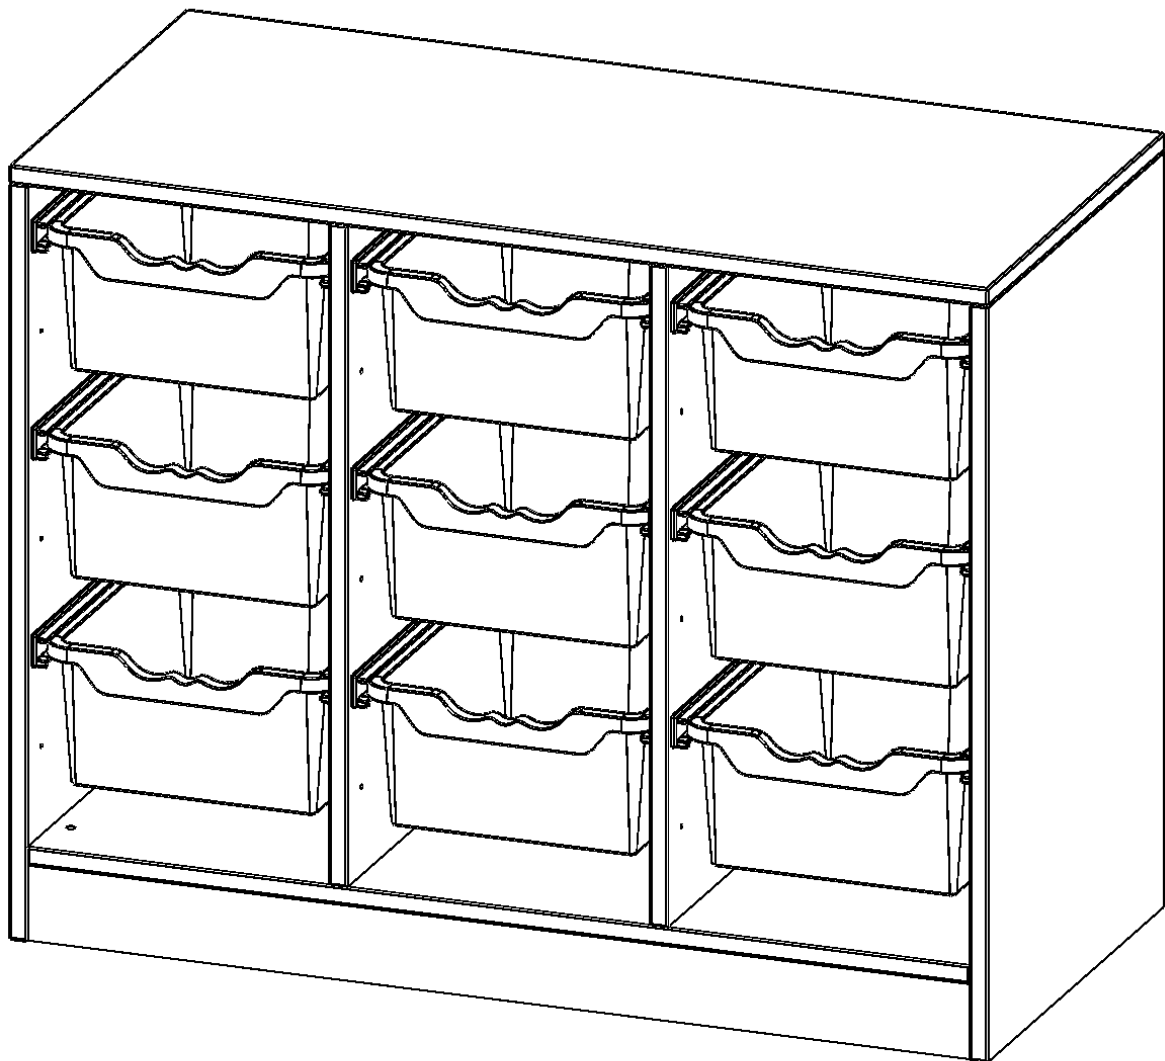

### PRODUKTBESCHREIBUNG

Die evo180 Regale und Schränke in verschiedenen Höhen und Breiten sind ein Kernstück unseres evo180 Schrankwandprogrammes. Die Rückwand ist als Sichrückwand ausgeführt, dementsprechend eignen sich alle evo180 Einzelregale oder Regalwände auch als Raumteiler. Der Sockel hat eine Höhe von 81 mm und ist an der Unterseite mit bodenschonenden Kunststoffgleitern ausgestattet.

Konfigurieren Sie Ihr Wunsch Regal indem Sie bei den angebotenen Varianten Ihre Auswahl treffen.

Die praktischen ErgoTray Boxen sind in 2 Höhen verfügbar - es gibt hohe und flache Boxen. Wir bieten im Rahmen der evo180 Serie viele Regale und Schränke mit ErgoTray Boxen an. Dass alles zusammen passt, finden Sie auch Schränke und Regale ohne Boxen, aber in den dazu passenden Breiten. Die Sideboards bis 3,5 Ordnerhöhen sind alle wahlweise mit Sockel, fahrbar oder mit stabilen Metallmöbelstellfüßen erhältlich. Die fahrbaren Sideboards verfügen über 4 Rollen, davon sind 2 feststellbar. Die ErgoTray Boxen sind in verschiedenen Farben erhältlich.

### EIGENSCHAFTEN

- ErgoTray Regal, 2 Ordnerhöhen
- mit 9 hohen ErgoTray Boxen
- Höhe 82 cm für Standard Ordner
- mit Sockel
- Sichrückwand

### Zubehör

Freistehend

Artikelnummer	E10552G	
Breite / Höhe / Tiefe	1045 mm / 820 mm / 500 mm	41.1" / 32.3" / 19.7"
Ordnerhöhen	2	
Aufbewahrungsboxen	9	
Montageart	Freistehend	
Einsatzbereich	Krippe, Kindergarten, Grundschule, Weiterführende Schule, Büro und Objekt	
Material	Kunststoff, Melaminplatte	
Produktlinie	evo180	
Bauart	Mittelwand, Schubladen, Untermodul	