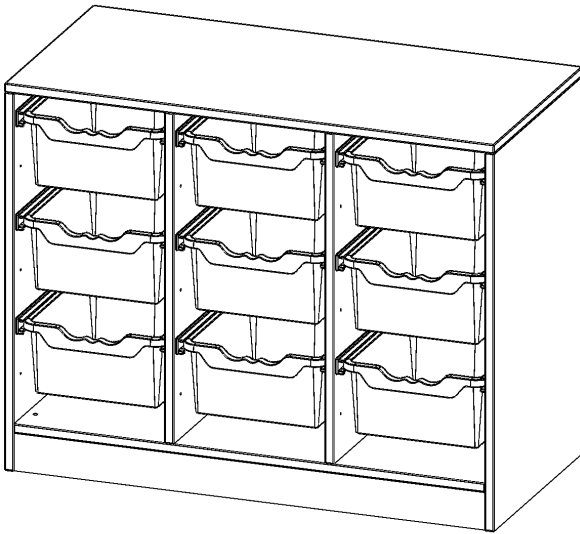

## ERGOTRAY REGAL, DREIREIHIG, 2 ORDNERHÖHEN - EVO180 SERIE

MIT SOCKEL (81 MM), 9 HOHE ERGOTRAY BOXEN, B/H/T: 104,5X82X50 CM

### PRODUKTBESCHREIBUNG

Die evo180 Regale und Schränke in verschiedenen Höhen und Breiten sind ein Kernstück unseres evo180 Schrankwandprogrammes. Die Rückwand ist als Sichrückwand ausgeführt, dementsprechend eignen sich alle evo180 Einzelregale oder Regalwände auch als Raumteiler. Der Sockel hat eine Höhe von 81 mm und ist an der Unterseite mit bodenschonenden Kunststoffgleitern ausgestattet.

Die Einlegeböden sind im Raster von 32 mm verstellbar. Unsere hochwertigen Bodenträger verfügen über einen "Ausziehstop", so wird verhindert, dass Böden mit Inhalt darauf aus dem Regal oder Schrank rutschen können.

Konfigurieren Sie Ihr Wunsch Regal indem Sie bei den angebotenen Varianten Ihre Auswahl treffen.

Die praktischen ErgoTray Boxen sind in 2 Höhen verfügbar - es gibt hohe und flache Boxen. Wir bieten im Rahmen der evo180 Serie viele Regale und Schränke mit ErgoTray Boxen an. Dass alles zusammen passt, finden Sie auch Schränke und Regale ohne Boxen, aber in den dazu passenden Breiten. Die Sideboards bis 3,5 Ordnerhöhen sind alle wahlweise mit Sockel, fahrbar oder mit stabilen Metallmöbelstellfüßen erhältlich. Die fahrbaren Sideboards verfügen über 4 Rollen, davon sind 2 feststellbar. Die ErgoTray Boxen sind in verschiedenen Farben erhältlich.