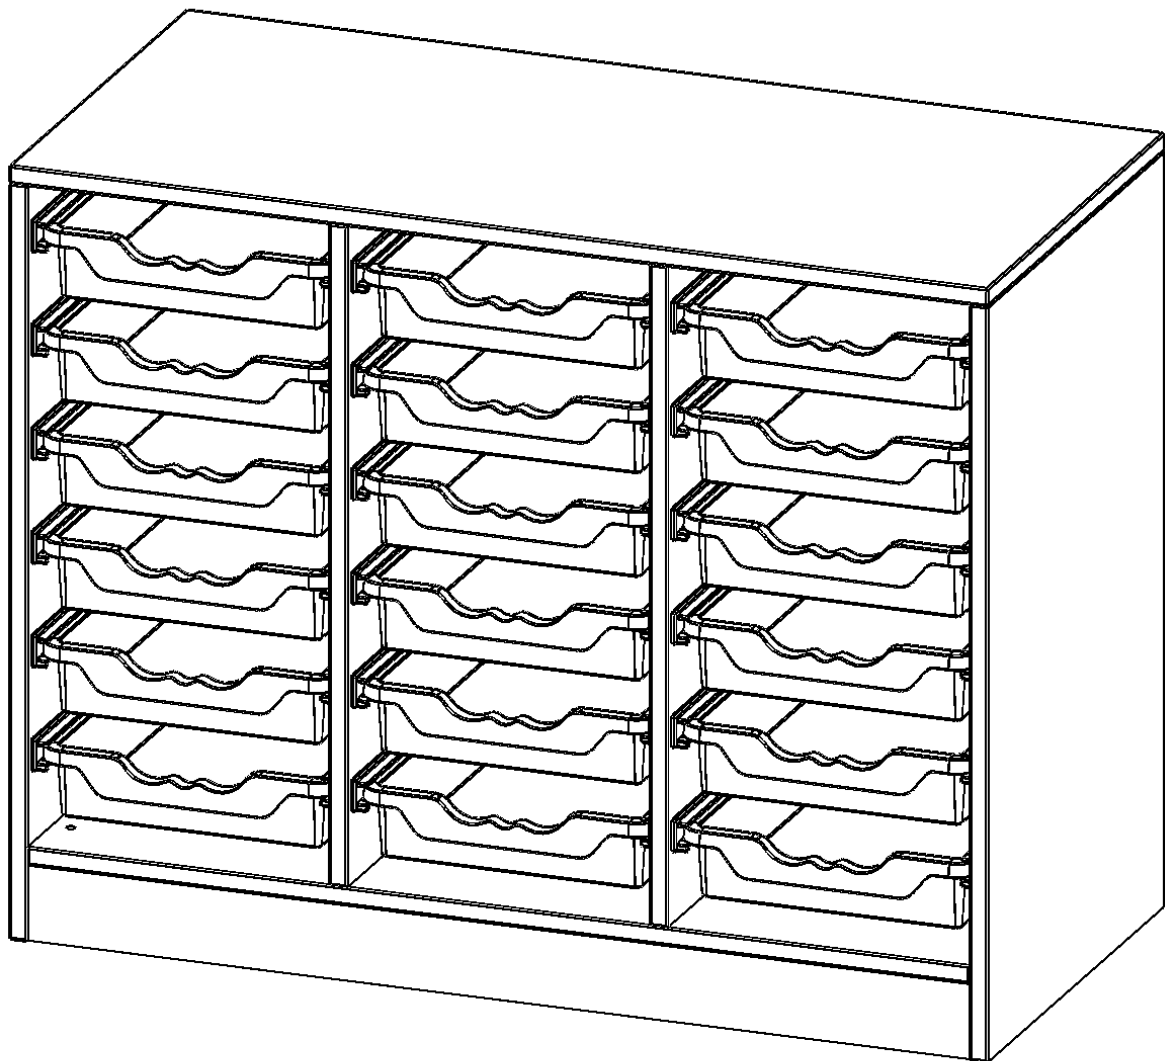

E10552K

PRODUKTDATENBLATT
WWW.CONEN-PRODUKTE.DE

ERGOTRAY REGAL, DREIREIHIG, 2 ORDNERHÖHEN - EVO180 SERIE

MIT SOCKEL (81 MM), 18 FLACHE ERGOTRAY BOXEN, B/H/T: 104,5X82X50 CM

PRODUKTBESCHREIBUNG

Die evo180 Regale und Schränke in verschiedenen Höhen und Breiten sind ein Kernstück unseres evo180 Schrankwandprogrammes. Die Rückwand ist als Sichrückwand ausgeführt, dementsprechend eignen sich alle evo180 Einzelregale oder Regalwände auch als Raumteiler. Der Sockel hat eine Höhe von 81 mm und ist an der Unterseite mit bodenschonenden Kunststoffgleitern ausgestattet.

Die Einlegeböden sind im Raster von 32 mm verstellbar. Unsere hochwertigen Bodenträger verfügen über einen "Ausziehstop", so wird verhindert, dass Böden mit Inhalt darauf aus dem Regal oder Schrank rutschen können.

Konfigurieren Sie Ihr Wunsch Regal indem Sie bei den angebotenen Varianten Ihre Auswahl treffen.

Die praktischen ErgoTray Boxen sind in 2 Höhen verfügbar - es gibt hohe und flache Boxen. Wir bieten im Rahmen der evo180 Serie viele Regale und Schränke mit ErgoTray Boxen an. Dass alles zusammen passt, finden Sie auch Schränke und Regale ohne Boxen, aber in den dazu passenden Breiten. Die Sideboards bis 3,5 Ordnerhöhen sind alle wahlweise mit Sockel, fahrbar oder mit stabilen Metallmöbelstellfüßen erhältlich. Die fahrbaren Sideboards verfügen über 4 Rollen, davon sind 2 feststellbar. Die ErgoTray Boxen sind in verschiedenen Farben erhältlich.

EIGENSCHAFTEN

- ErgoTray Regal, 2 Ordnerhöhen
- mit 18 flachen ErgoTray Boxen
- Höhe 82 cm für Standard Ordner
- mit Sockel
- Sichrückwand

Zubehör

Freistehend

20.11.2024
Seite 1/2

Artikelnummer	E10552K	
Breite / Höhe / Tiefe	1045 mm / 820 mm / 500 mm	41.1" / 32.3" / 19.7"
Ordnerhöhen	2	
Aufbewahrungsboxen	18	
Montageart	Freistehend	
Einsatzbereich	Krippe, Kindergarten, Grundschule, Weiterführende Schule, Büro und Objekt	
Material	Kunststoff, Melaminplatte	
Produktlinie	evo180	
Bauart	Mittelwand, Schubladen, Untermodul	