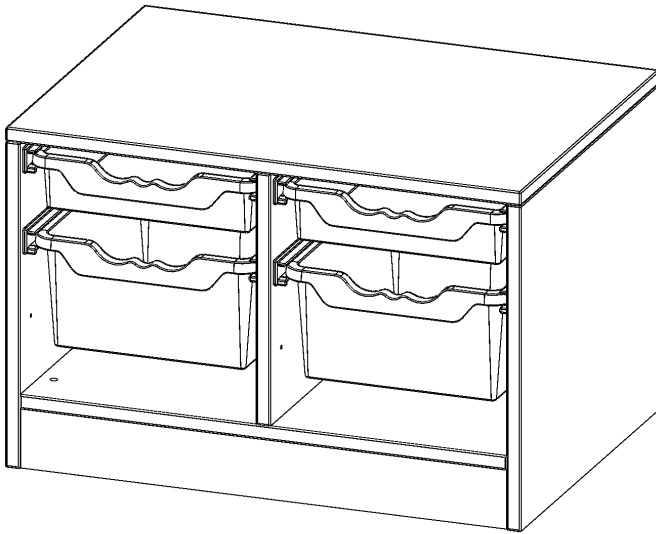

E7051GK

PRODUKTDATENBLATT
WWW.CONEN-PRODUKTE.DE

ERGOTRAY REGAL, ZWEIREIHIG, 1 ORDNERHÖHE - EVO180 SERIE

MIT SOCKEL (81 MM), 2 FLACHE UND 2 HOHE ERGOTRAY BOXEN, B/H/T: 70,3X46X50 CM

PRODUKTBESCHREIBUNG

Die evo180 Regale und Schränke in verschiedenen Höhen und Breiten sind ein Kernstück unseres evo180 Schrankwandprogrammes. Die Rückwand ist als Sichtrückwand ausgeführt, dementsprechend eignen sich alle evo180 Einzelregale oder Regalwände auch als Raumteiler. Der Sockel hat eine Höhe von 81 mm und ist an der Unterseite mit bodenschonenden Kunststoffgleitern ausgestattet.

Alle Regale werden aus melaminharzbeschichteter E1 Feinspanplatte gefertigt, die FSC zertifiziert und formaldehydfrei sind. Als Kanten verwenden wir besonders robuste 2 mm starke ABS Kanten, die unter hoher Temperatur fest verleimt werden. Bitte wählen Sie Ihr Wunschdekor aus unserer Dekorpalette aus.

Die Einlegeböden sind im Raster von 32 mm verstellbar. Unsere hochwertigen Bodenträger verfügen über einen "Ausziehstop", so wird verhindert, dass Böden mit Inhalt darauf aus dem Regal oder Schrank rutschen können.

Konfigurieren Sie Ihr Wunsch Regal indem Sie bei den angebotenen Varianten Ihre Auswahl treffen.

Die praktischen ErgoTray Boxen sind in 2 Höhen verfügbar - es gibt hohe und flache Boxen. Wir bieten im Rahmen der evo180 Serie viele Regale und Schränke mit ErgoTray Boxen an. Dass alles zusammen passt, finden Sie auch Schränke und Regale ohne Boxen, aber in den dazu passenden Breiten. Die Sideboards bis 3,5 Ordnerhöhen sind alle wahlweise mit Sockel, fahrbar oder mit stabilen Metallmöbelstellfüßen erhältlich. Die fahrbaren Sideboards verfügen über 4 Rollen, davon sind 2 feststellbar. Die ErgoTray Boxen sind in verschiedenen Farben erhältlich.