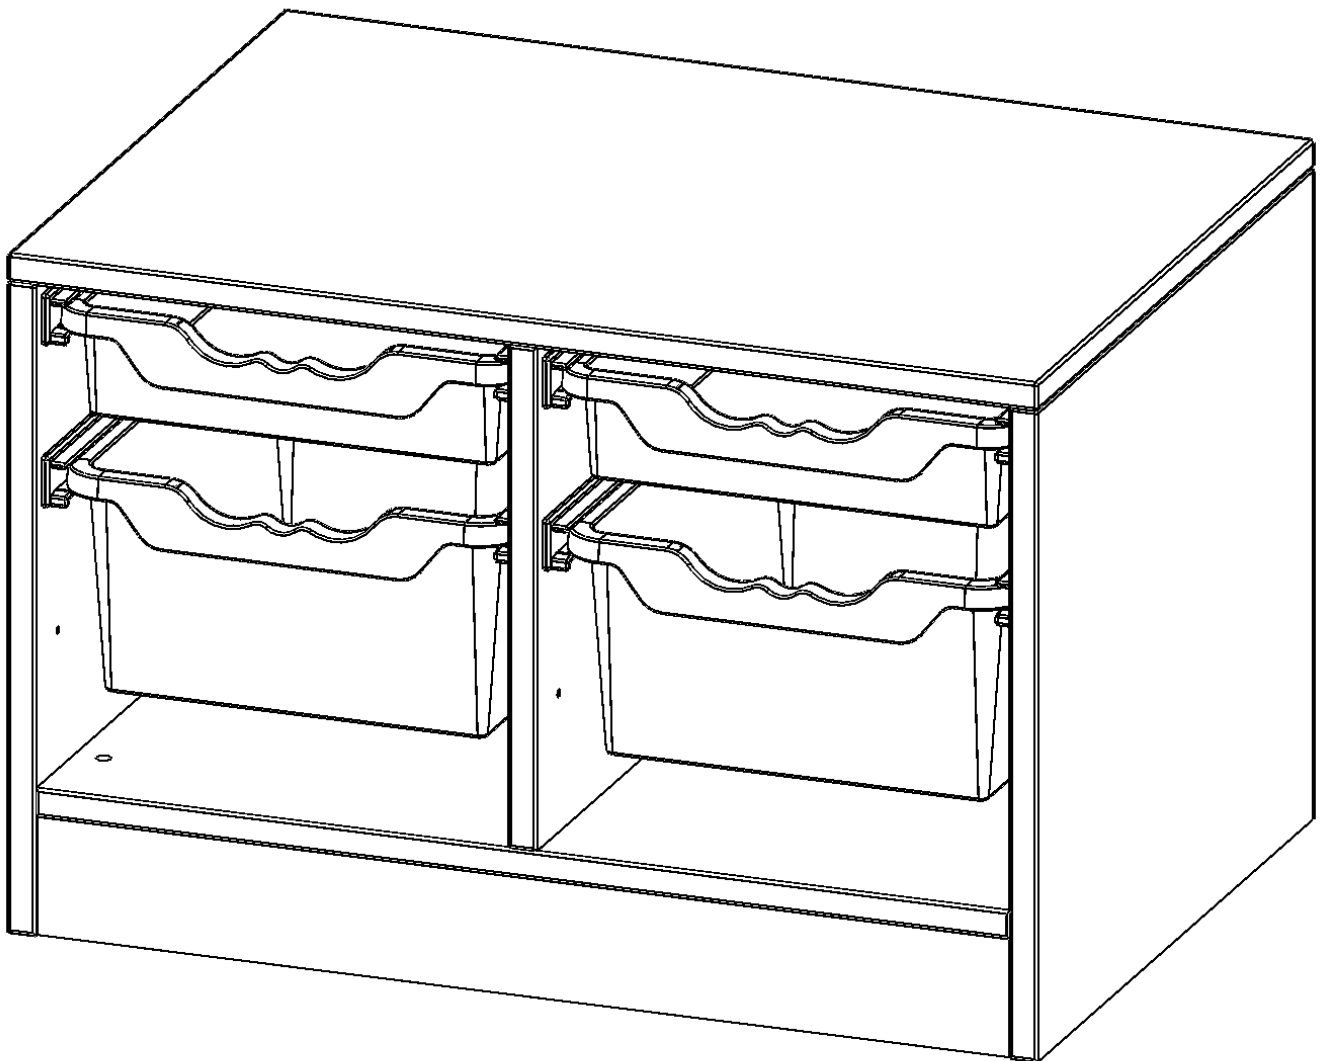

E7051GK

PRODUKTDATENBLATT
WWW.CONEN-PRODUKTE.DE

ERGOTRAY REGAL, ZWEIREIHIG, 1 ORDNERHÖHE - EVO180 SERIE

MIT SOCKEL (81 MM), 2 FLACHE UND 2 HOHE ERGOTRAY BOXEN, B/H/T: 70,3X46X50 CM

PRODUKTBESCHREIBUNG

Die evo180 Regale und Schränke in verschiedenen Höhen und Breiten sind ein Kernstück unseres evo180 Schrankwandprogrammes. Die Rückwand ist als Sichtrückwand ausgeführt, dementsprechend eignen sich alle evo180 Einzelregale oder Regalwände auch als Raumteiler. Der Sockel hat eine Höhe von 81 mm und ist an der Unterseite mit bodenschonenden Kunststoffgleitern ausgestattet.

Konfigurieren Sie Ihr Wunsch Regal indem Sie bei den angebotenen Varianten Ihre Auswahl treffen.

Die praktischen ErgoTray Boxen sind in 2 Höhen verfügbar - es gibt hohe und flache Boxen. Wir bieten im Rahmen der evo180 Serie viele Regale und Schränke mit ErgoTray Boxen an. Dass alles zusammen passt, finden Sie auch Schränke und Regale ohne Boxen, aber in den dazu passenden Breiten. Die Sideboards bis 3,5 Ordnerhöhen sind alle wahlweise mit Sockel, fahrbar oder mit stabilen Metallmöbelstellfüßen erhältlich. Die fahrbaren Sideboards verfügen über 4 Rollen, davon sind 2 feststellbar. Die ErgoTray Boxen sind in verschiedenen Farben erhältlich.

EIGENSCHAFTEN

- ErgoTray Regal, 1 Ordnerhöhe
- mit 2 flachen und 2 hohen ErgoTray Box
- Sichtrückwand
- Höhe 46 cm für Standard Ordner
- mit Sockel

Zubehör

Freistehend

Artikelnummer	E7051GK	
Breite / Höhe / Tiefe	703 mm / 460 mm / 500 mm	27.7" / 18.1" / 19.7"
Ordnerhöhen	1	
Aufbewahrungsboxen	2	
Montageart	Freistehend	
Einsatzbereich	Krippe, Kindergarten, Grundschule, Weiterführende Schule, Büro und Objekt	
Material	Kunststoff, Melaminplatte	
Produktlinie	evo180	
Bauart	Mittelwand, Schubladen, Untermodul	